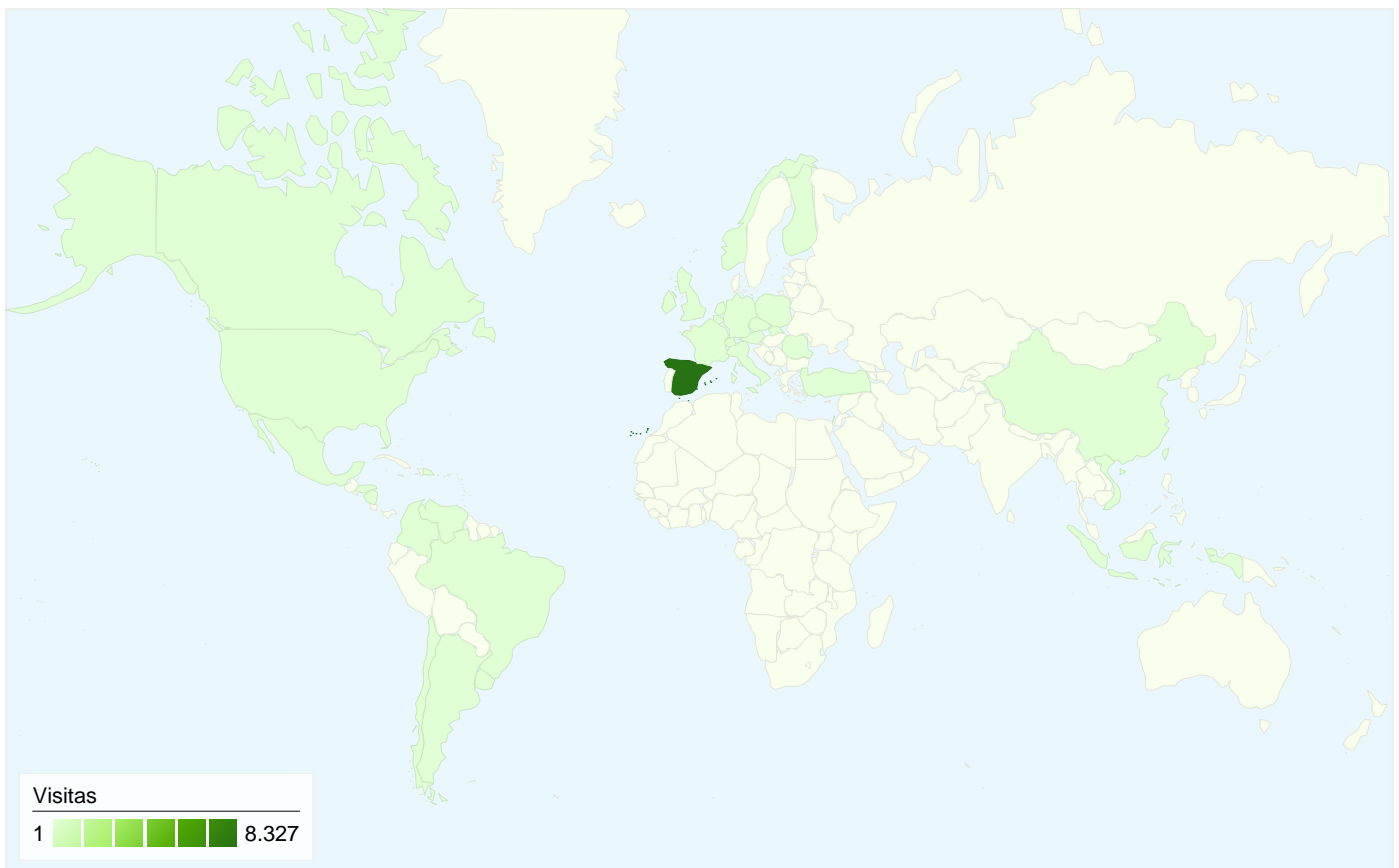

### Gráfico de visitas por ubicación world

Todas las fuentes de tráfico han enviado un total de 8.494 visitas.

**45,33%** Tráfico directo

**19,34%** Sitios web de referencia

**34,06%** Motores de búsqueda

- **Tráfico directo**  
3.850,00 (45,33%)
- **Motores de búsqueda**  
2.893,00 (34,06%)
- **Sitios web de referencia**  
1.643,00 (19,34%)
- **Otros**  
108 (1,27%)

# Gráfico de visitas por ubicación

En comparación con: Sitio

8.494 visitas provinieron de 35 países/territorios.