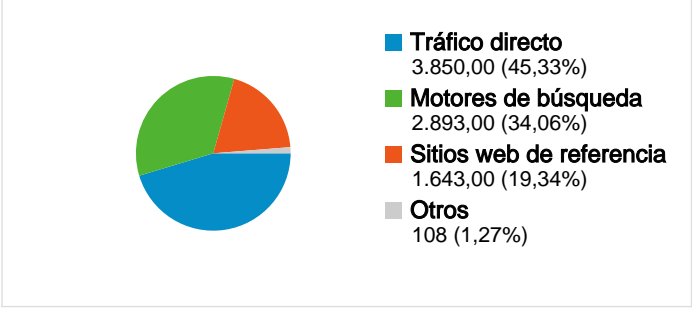

Visión general de las fuentes de tráfico

Visión general del contenido

Páginas	Páginas vistas	Porcentaje de páginas vistas
/	8.001	14,36%
/index2.php?idioma=catala	5.575	10,01%
/imatges/fotos/menufotos.html	1.071	1,92%
/index.php	934	1,68%
/html/agora/agora.php	922	1,65%

Palabras clave

Palabra clave	Visitas	Porcentaje de visitas
xelu.net	412	14,24%
www.xelu.net	275	9,51%
xelu	222	7,67%
marta soler	130	4,49%
galtes de porc	52	1,80%