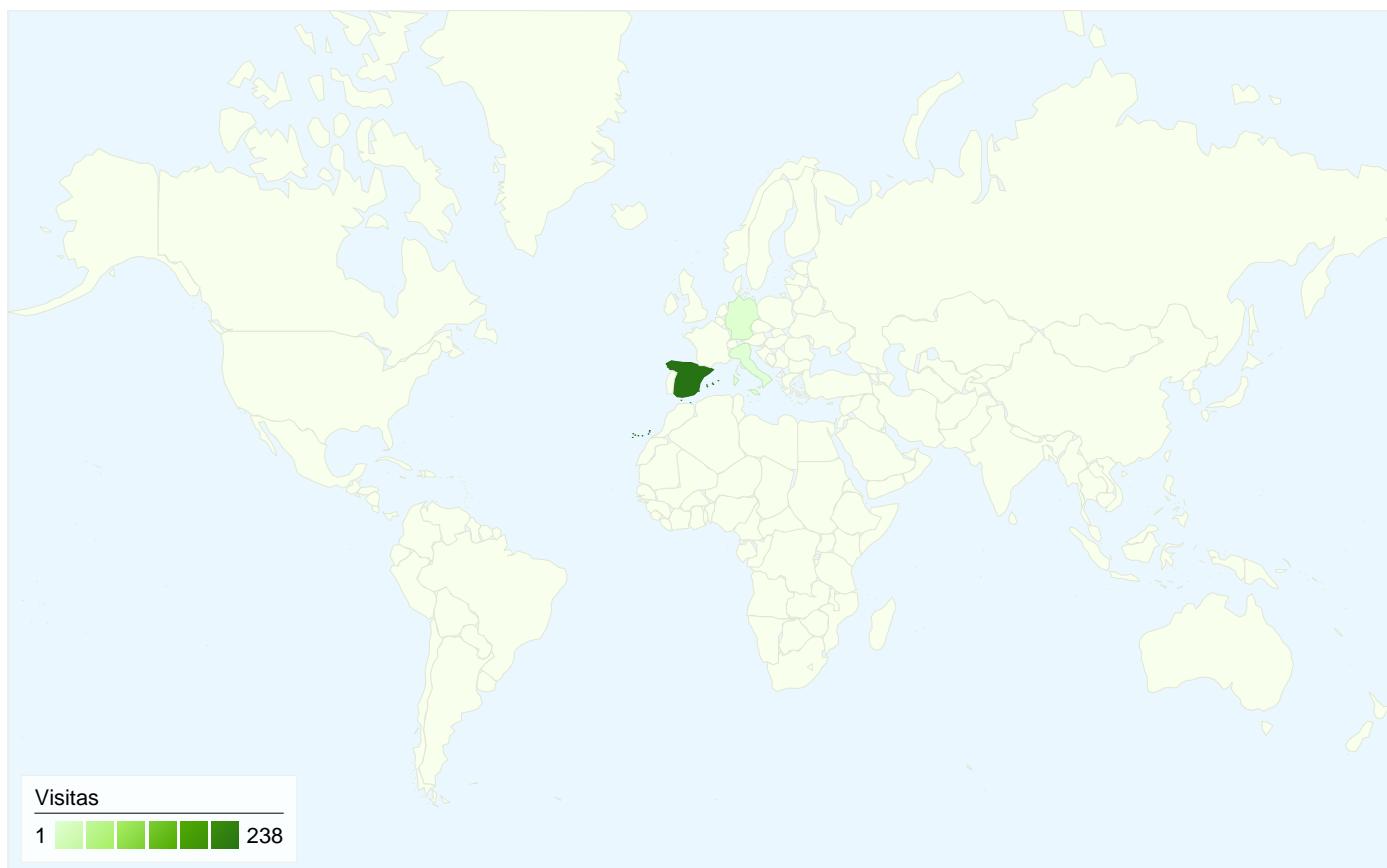

## Gráfico de visitas por ubicación world

# Visión general de las fuentes de tráfico

01/08/2007 - 31/08/2007

Todas las fuentes de tráfico han enviado un total de 244 visitas.

**82,38%** Tráfico directo

**9,84%** Sitios web de referencia

**7,79%** Motores de búsqueda

- Tráfico directo  
201 (82,38%)
- Sitios web de referencia  
24 (9,84%)
- Motores de búsqueda  
19 (7,79%)

Las 244 visitas provinieron de 3 países/territorios.

Uso del sitio

País/territorio	Visitas	Páginas/visita	Promedio de tiempo en el sitio	Porcentaje de visitas nuevas	Porcentaje de abandonos
Spain	238	3,26	00:03:15	27,31%	57,98%
Germany	5	1,60	00:00:18	80,00%	80,00%
Italy	1	1,00	00:00:00	100,00%	100,00%