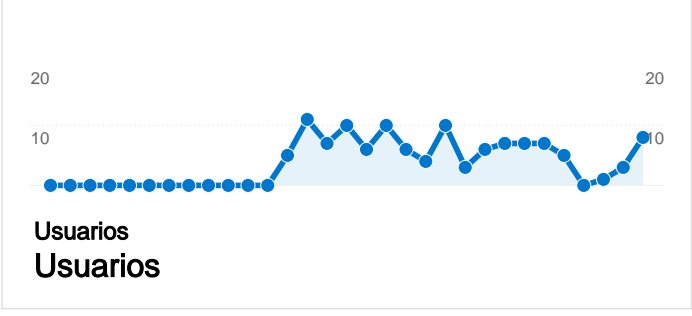

## Uso del sitio

- 244** Visitas
- 58,61%** Porcentaje de abandonos
- 786** Páginas vistas
- 00:03:10** Promedio de tiempo en el sitio
- 3,22** Páginas/visita
- 28,69%** Porcentaje de visitas nuevas

## Gráfico de visitas por ubicación world

Las 244 visitas provinieron de 3 países/territorios.

Uso del sitio

País/territorio	Visitas	Páginas/visita	Promedio de tiempo en el sitio	Porcentaje de visitas nuevas	Porcentaje de abandonos
Spain	238	3,26	00:03:15	27,31%	57,98%
Germany	5	1,60	00:00:18	80,00%	80,00%
Italy	1	1,00	00:00:00	100,00%	100,00%

1 - 3 de 3

Las páginas de este sitio se han visitado un total de 786 veces.

 **786** Páginas vistas

 **423** Visitas únicas

 **58,61%** Porcentaje de abandonos