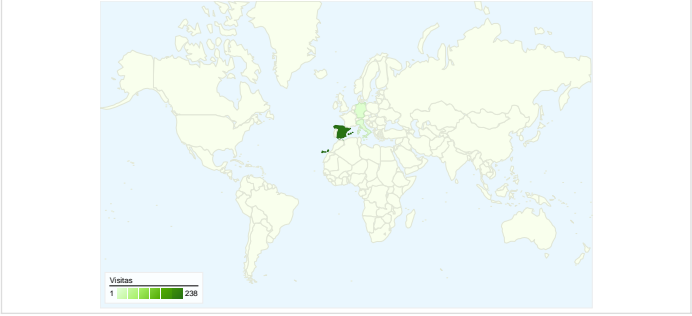

## Uso del sitio

- 244** Visitas
- 58,61%** Porcentaje de abandonos
- 786** Páginas vistas
- 00:03:10** Promedio de tiempo en el sitio
- 3,22** Páginas/visita
- 28,69%** Porcentaje de visitas nuevas

## Gráfico de visitas por ubicación world

## Visión general de las fuentes de tráfico

Las 244 visitas provinieron de 3 países/territorios.

Uso del sitio

País/territorio	Visitas	Páginas/visita	Promedio de tiempo en el sitio	Porcentaje de visitas nuevas	Porcentaje de abandonos
Spain	238	3,26	00:03:15	27,31%	57,98%
Germany	5	1,60	00:00:18	80,00%	80,00%
Italy	1	1,00	00:00:00	100,00%	100,00%