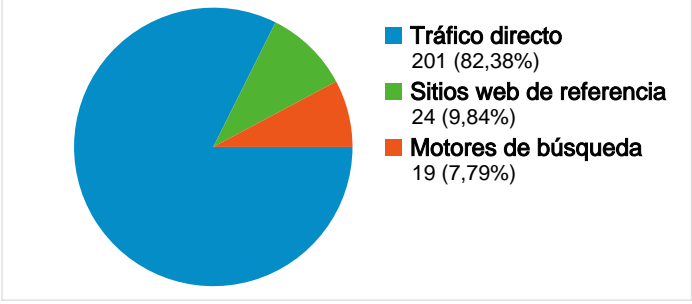

## Uso del sitio

- 244** Visitas
- 58,61%** Porcentaje de abandonos
- 786** Páginas vistas
- 00:03:10** Promedio de tiempo en el sitio
- 3,22** Páginas/visita
- 28,69%** Porcentaje de visitas nuevas

## Visión general de usuarios

## Gráfico de visitas por ubicación world

## Visión general de las fuentes de tráfico