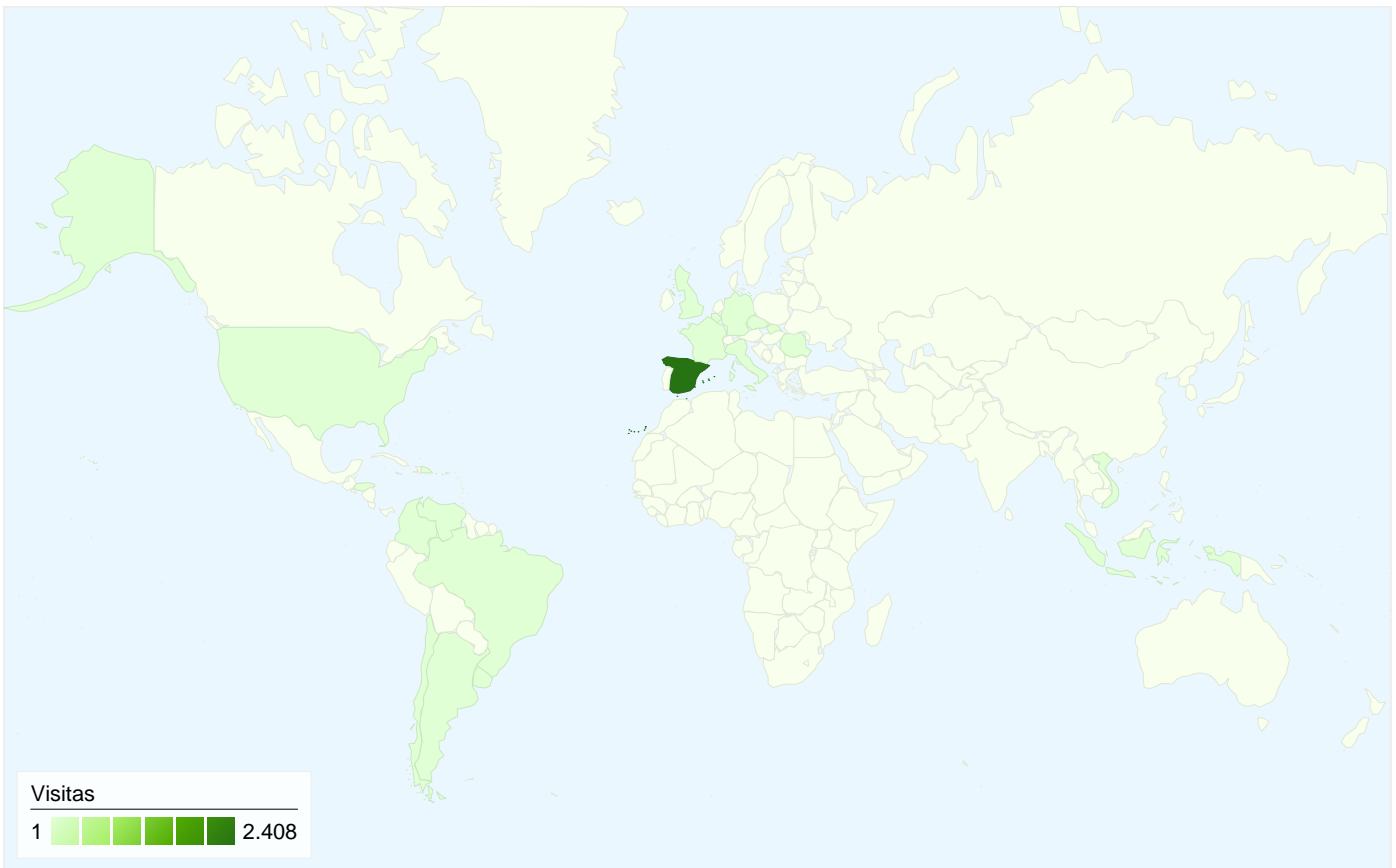

Visión general de usuarios

En comparación con: Sitio

1.080 usuarios han visitado este sitio.

2.463 Visitas

1.080 Usuarios únicos absolutos

13.968 Páginas vistas

5,67 Promedio de páginas vistas

00:04:10 Tiempo en el sitio

Todas las fuentes de tráfico han enviado un total de 2.463 visitas.

30,09% Tráfico directo

20,87% Sitios web de referencia

45,47% Motores de búsqueda

- Motores de búsqueda
1.120 (45,47%)
- Tráfico directo
741 (30,09%)
- Sitios web de referencia
514 (20,87%)
- Otros
88 (3,57%)

Gráfico de visitas por ubicación

En comparación con: Sitio

Las 2.463 visitas provinieron de 22 países/territorios.

Uso del sitio

País/territorio	Visitas	Páginas/visita	Promedio de tiempo en el sitio	Porcentaje de visitas nuevas	Porcentaje de abandonos
Visitas 2.463 Porcentaje del total del sitio: 100,00%	Páginas/visita 5,67 Promedio del sitio: 5,67 (0,00%)	Promedio de tiempo en el sitio 00:04:10 Promedio del sitio: 00:04:10 (0,00%)	Porcentaje de visitas nuevas 38,12% Promedio del sitio: 38,16% (-0,11%)	Porcentaje de abandonos 20,54% Promedio del sitio: 20,54% (0,00%)	
Spain	2.408	5,74	00:04:14	36,79%	20,18%
Germany	7	3,14	00:01:33	100,00%	42,86%
Chile	6	1,83	00:00:18	100,00%	16,67%
Argentina	6	5,17	00:02:03	83,33%	16,67%
France	5	1,60	00:01:18	100,00%	40,00%
Andorra	5	5,00	00:01:42	100,00%	40,00%
United States	4	1,75	00:00:12	100,00%	25,00%
Vietnam	4	3,00	00:01:43	75,00%	50,00%
United Kingdom	2	1,50	00:00:06	100,00%	50,00%
Italy	2	6,00	00:05:05	100,00%	0,00%