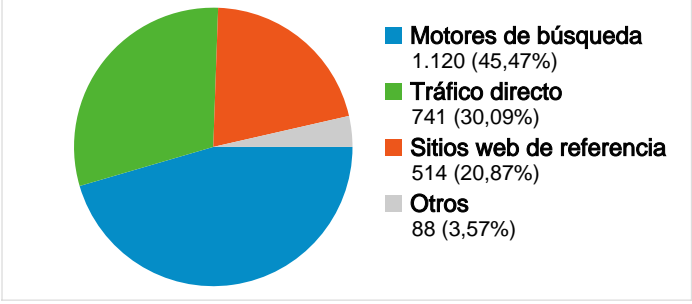

Uso del sitio

- 2.463** Visitas
- 20,54%** Porcentaje de abandonos
- 13.968** Páginas vistas
- 00:04:10** Promedio de tiempo en el sitio
- 5,67** Páginas/visita
- 38,16%** Porcentaje de visitas nuevas

Visión general de usuarios

Gráfico de visitas por ubicación world

Visión general de las fuentes de tráfico

Visión general del contenido

Páginas	Páginas vistas	Porcentaje de páginas vistas
/index2.php?idioma=catala	2.415	17,29%
/	1.792	12,83%
/html/materials/materials_fitxa	295	2,11%
/html/agora/agora.php?idioma	199	1,42%
/html/materials/materials_fitxa	157	1,12%

Visión general de usuarios

En comparación con: Sitio

1.080 usuarios han visitado este sitio.

2.463 Visitas

1.080 Usuarios únicos absolutos

13.968 Páginas vistas

5,67 Promedio de páginas vistas

00:04:10 Tiempo en el sitio

Gráfico de visitas por ubicación

En comparación con: Sitio

Las 2.463 visitas provinieron de 22 países/territorios.

Uso del sitio

País/territorio	Visitas	Páginas/visita	Promedio de tiempo en el sitio	Porcentaje de visitas nuevas	Porcentaje de abandonos
Visitas 2.463 Porcentaje del total del sitio: 100,00%	Páginas/visita 5,67 Promedio del sitio: 5,67 (0,00%)	Promedio de tiempo en el sitio 00:04:10 Promedio del sitio: 00:04:10 (0,00%)	Porcentaje de visitas nuevas 38,12% Promedio del sitio: 38,16% (-0,11%)	Porcentaje de abandonos 20,54% Promedio del sitio: 20,54% (0,00%)	
Spain	2.408	5,74	00:04:14	36,79%	20,18%
Germany	7	3,14	00:01:33	100,00%	42,86%
Chile	6	1,83	00:00:18	100,00%	16,67%
Argentina	6	5,17	00:02:03	83,33%	16,67%
France	5	1,60	00:01:18	100,00%	40,00%
Andorra	5	5,00	00:01:42	100,00%	40,00%
United States	4	1,75	00:00:12	100,00%	25,00%
Vietnam	4	3,00	00:01:43	75,00%	50,00%
United Kingdom	2	1,50	00:00:06	100,00%	50,00%
Italy	2	6,00	00:05:05	100,00%	0,00%