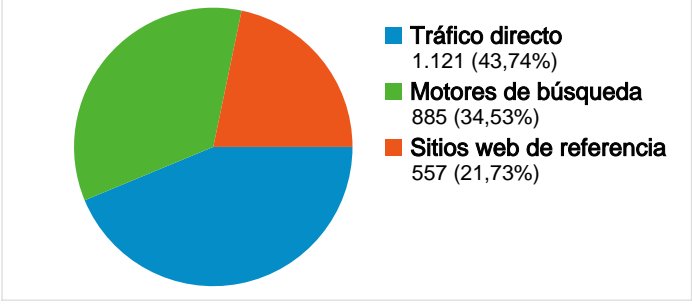

Uso del sitio

- 2.563** Visitas
- 9,56%** Porcentaje de abandonos
- 17.118** Páginas vistas
- 00:04:15** Promedio de tiempo en el sitio
- 6,68** Páginas/visita
- 35,58%** Porcentaje de visitas nuevas

Visión general de usuarios

Gráfico de visitas por ubicación world

Visión general de las fuentes de tráfico

Visión general del contenido

Páginas	Páginas vistas	Porcentaje de páginas vistas
/index2.php?idioma=catala	2.901	16,95%
/	2.021	11,81%
/html/agora/agora.php?idioma	434	2,54%
/html/materials/materials_fitxa	310	1,81%
/html/fotos/fotos_europa_ifram	244	1,43%

1.037 usuarios han visitado este sitio.

2.563 Visitas

1.037 Usuarios únicos absolutos

17.118 Páginas vistas

6,68 Promedio de páginas vistas

00:04:15 Tiempo en el sitio

9,56% Porcentaje de abandonos

35,66% Nuevas visitas

Las 2.563 visitas provinieron de 17 países/territorios.

Uso del sitio

País/territorio	Visitas	Páginas/visita	Promedio de tiempo en el sitio	Porcentaje de visitas nuevas	Porcentaje de abandonos
Spain	2.528	6,72	00:04:15	35,66%	9,56%
Germany	6	3,17	00:01:06	83,33%	0,00%
Mexico	5	3,00	00:00:28	100,00%	0,00%
United States	4	1,75	00:00:06	100,00%	25,00%
Argentina	3	4,67	00:00:34	100,00%	0,00%
Andorra	3	4,33	00:01:28	66,67%	0,00%
France	2	2,50	00:00:34	100,00%	0,00%
Netherlands	2	2,00	00:00:02	100,00%	0,00%
Vietnam	2	1,50	00:00:06	100,00%	50,00%
Ireland	1	1,00	00:00:00	100,00%	100,00%