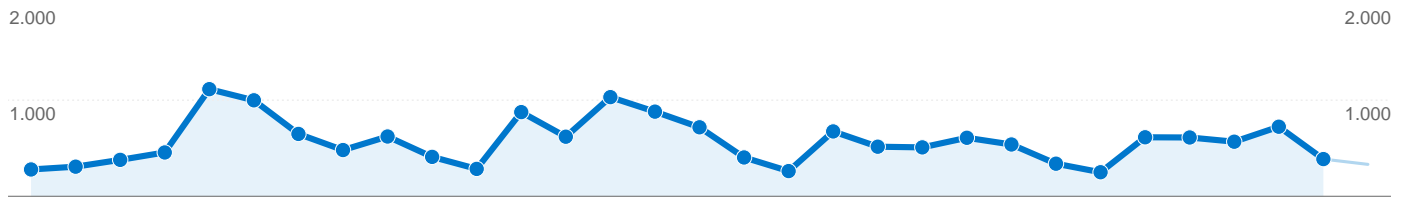

Las páginas de este sitio se han visitado un total de 17.118 veces.

17.118 Páginas vistas

12.512 Visitas únicas

9,56% Porcentaje de abandonos

Contenido principal

Páginas	Páginas vistas	Porcentaje de páginas vistas
/index2.php?idioma=catala	2.901	16,95%
/	2.021	11,81%
/html/agora/agora.php?idioma=catala	434	2,54%
/html/materials/materials_fitxa_informatica_basica.php?idioma=	310	1,81%
/html/fotos/fotos_europa_iframe.php	244	1,43%