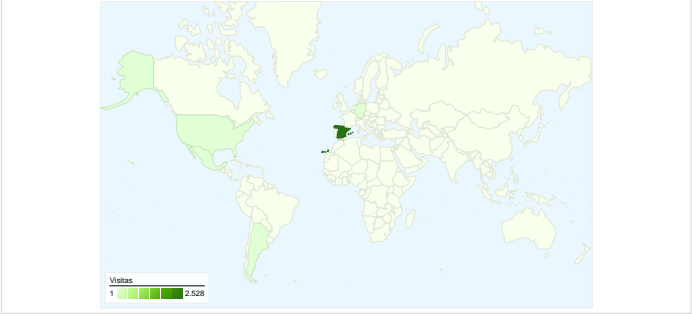

Uso del sitio

- 2.563** Visitas
- 9,56%** Porcentaje de abandonos
- 17.118** Páginas vistas
- 00:04:15** Promedio de tiempo en el sitio
- 6,68** Páginas/visita
- 35,58%** Porcentaje de visitas nuevas

Visión general de usuarios

Gráfico de visitas por ubicación world

Visión general de las fuentes de tráfico

Visión general del contenido

Páginas	Páginas vistas	Porcentaje de páginas vistas
/index2.php?idioma=catala	2.901	16,95%
/	2.021	11,81%
/html/agora/agora.php?idioma	434	2,54%
/html/materials/materials_fitxa	310	1,81%
/html/fotos/fotos_europa_ifram	244	1,43%

1.037 usuarios han visitado este sitio.

2.563 Visitas

1.037 Usuarios únicos absolutos

17.118 Páginas vistas

6,68 Promedio de páginas vistas

00:04:15 Tiempo en el sitio

9,56% Porcentaje de abandonos

35,66% Nuevas visitas

Las 2.563 visitas provinieron de 17 países/territorios.

Uso del sitio

País/territorio	Visitas	Páginas/visita	Promedio de tiempo en el sitio	Porcentaje de visitas nuevas	Porcentaje de abandonos
Spain	2.528	6,72	00:04:15	35,66%	9,56%
Germany	6	3,17	00:01:06	83,33%	0,00%
Mexico	5	3,00	00:00:28	100,00%	0,00%
United States	4	1,75	00:00:06	100,00%	25,00%
Argentina	3	4,67	00:00:34	100,00%	0,00%
Andorra	3	4,33	00:01:28	66,67%	0,00%
France	2	2,50	00:00:34	100,00%	0,00%
Netherlands	2	2,00	00:00:02	100,00%	0,00%
Vietnam	2	1,50	00:00:06	100,00%	50,00%
Ireland	1	1,00	00:00:00	100,00%	100,00%