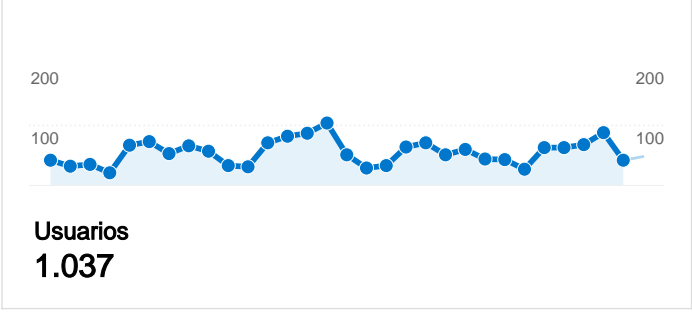

Uso del sitio

- 2.563** Visitas
- 9,56%** Porcentaje de abandonos
- 17.118** Páginas vistas
- 00:04:15** Promedio de tiempo en el sitio
- 6,68** Páginas/visita
- 35,58%** Porcentaje de visitas nuevas

Visión general de usuarios

Gráfico de visitas por ubicación world

Visión general de las fuentes de tráfico

Visión general del contenido

Páginas	Páginas vistas	Porcentaje de páginas vistas
/index2.php?idioma=catala	2.901	16,95%
/	2.021	11,81%
/html/agora/agora.php?idioma	434	2,54%
/html/materials/materials_fitxa	310	1,81%
/html/fotos/fotos_europa_ifram	244	1,43%

1.037 usuarios han visitado este sitio.

2.563 Visitas

1.037 Usuarios únicos absolutos

17.118 Páginas vistas

6,68 Promedio de páginas vistas

00:04:15 Tiempo en el sitio

9,56% Porcentaje de abandonos

35,66% Nuevas visitas

Las 2.563 visitas provinieron de 17 países/territorios.

Uso del sitio

País/territorio	Visitas	Páginas/visita	Promedio de tiempo en el sitio	Porcentaje de visitas nuevas	Porcentaje de abandonos
Spain	2.528	6,72	00:04:15	35,66%	9,56%
Germany	6	3,17	00:01:06	83,33%	0,00%
Mexico	5	3,00	00:00:28	100,00%	0,00%
United States	4	1,75	00:00:06	100,00%	25,00%
Argentina	3	4,67	00:00:34	100,00%	0,00%
Andorra	3	4,33	00:01:28	66,67%	0,00%
France	2	2,50	00:00:34	100,00%	0,00%
Netherlands	2	2,00	00:00:02	100,00%	0,00%
Vietnam	2	1,50	00:00:06	100,00%	50,00%
Ireland	1	1,00	00:00:00	100,00%	100,00%