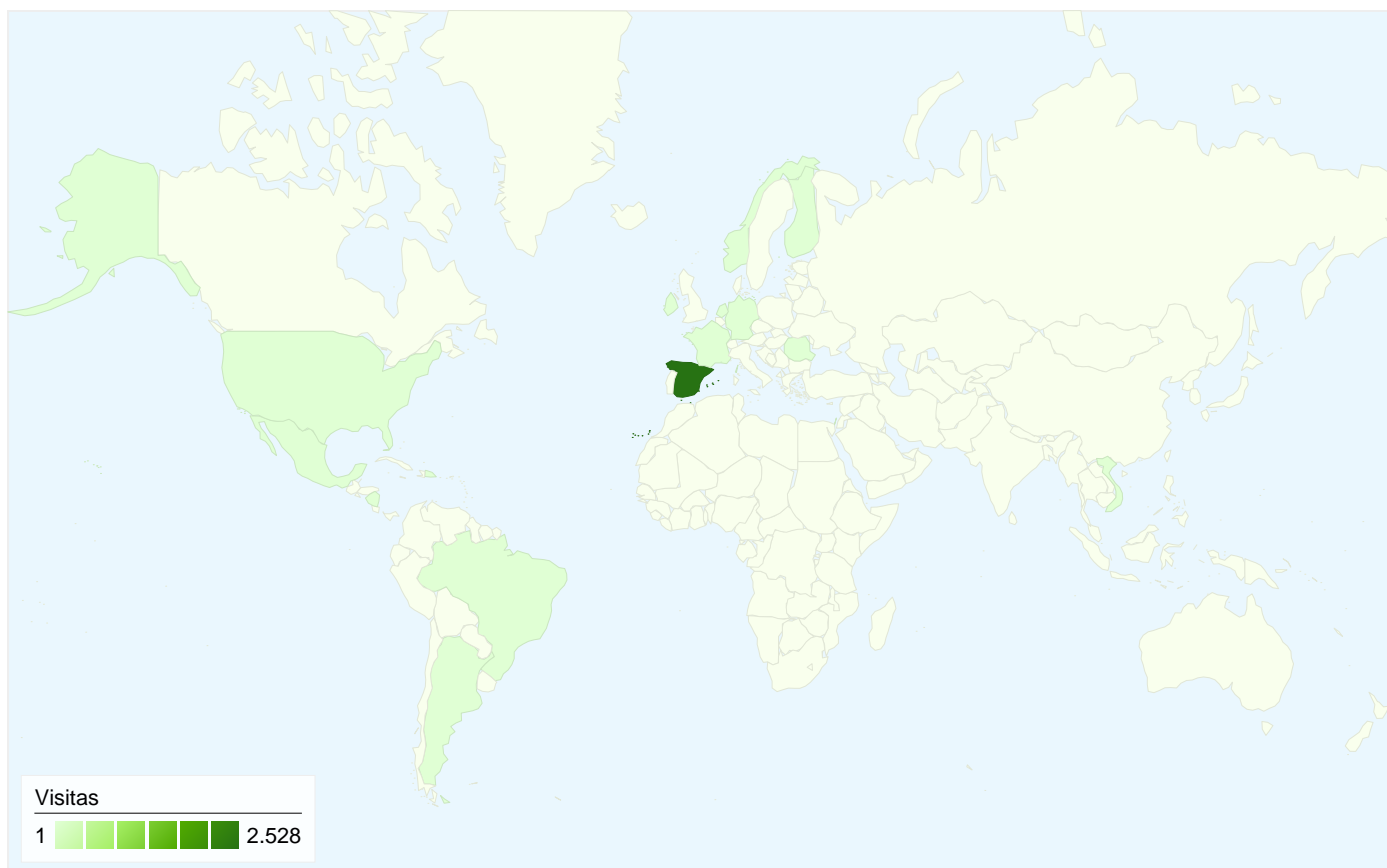

Gráfico de visitas por ubicación world

Visión general de las fuentes de tráfico

Visión general del contenido

Páginas	Páginas vistas	Porcentaje de páginas vistas
/index2.php?idioma=catala	2.901	16,95%
/	2.021	11,81%
/html/agora/agora.php?idioma	434	2,54%
/html/materials/materials_fitxa	310	1,81%
/html/fotos/fotos_europa_ifram	244	1,43%

1.037 usuarios han visitado este sitio.

2.563 Visitas

1.037 Usuarios únicos absolutos

17.118 Páginas vistas

6,68 Promedio de páginas vistas

00:04:15 Tiempo en el sitio

9,56% Porcentaje de abandonos

35,66% Nuevas visitas

Visión general de las fuentes de tráfico

01/11/2007 - 30/11/2007

Todas las fuentes de tráfico han enviado un total de 2.563 visitas.

 **43,74%** Tráfico directo

 **21,73%** Sitios web de referencia

 **34,53%** Motores de búsqueda

Las 2.563 visitas provinieron de 17 países/territorios.

Uso del sitio

País/territorio	Visitas	Páginas/visita	Promedio de tiempo en el sitio	Porcentaje de visitas nuevas	Porcentaje de abandonos
Spain	2.528	6,72	00:04:15	35,66%	9,56%
Germany	6	3,17	00:01:06	83,33%	0,00%
Mexico	5	3,00	00:00:28	100,00%	0,00%
United States	4	1,75	00:00:06	100,00%	25,00%
Argentina	3	4,67	00:00:34	100,00%	0,00%
Andorra	3	4,33	00:01:28	66,67%	0,00%
France	2	2,50	00:00:34	100,00%	0,00%
Netherlands	2	2,00	00:00:02	100,00%	0,00%
Vietnam	2	1,50	00:00:06	100,00%	50,00%
Ireland	1	1,00	00:00:00	100,00%	100,00%