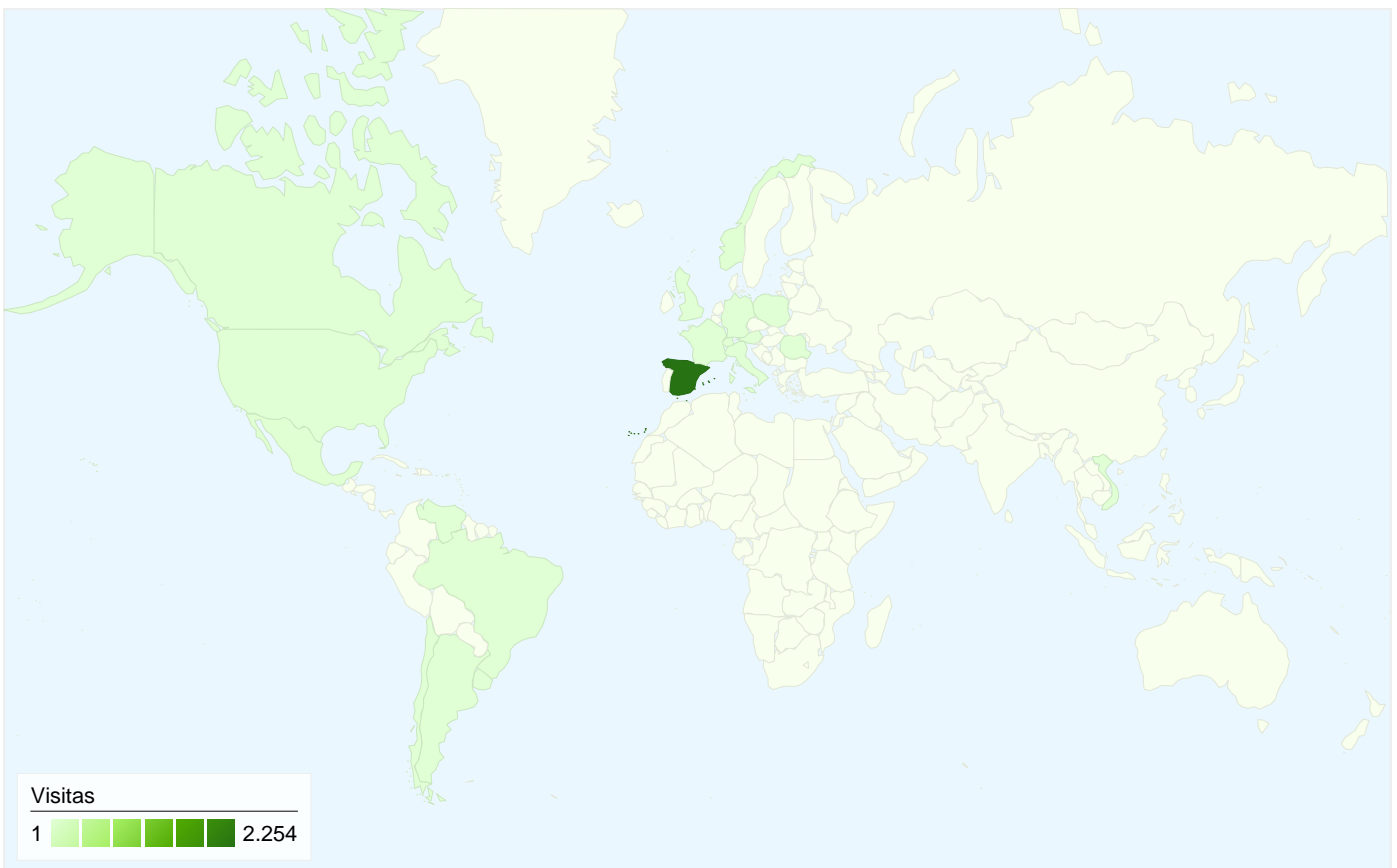

Las 2.304 visitas provinieron de 20 países/territorios.

Uso del sitio

País/territorio	Visitas	Páginas/visita	Promedio de tiempo en el sitio	Porcentaje de visitas nuevas	Porcentaje de abandonos
Visitas 2.304 Porcentaje del total del sitio: 100,00%	Páginas/visita 7,32 Promedio del sitio: 7,32 (0,00%)	Promedio de tiempo en el sitio 00:04:44 Promedio del sitio: 00:04:44 (0,00%)	Porcentaje de visitas nuevas 32,81% Promedio del sitio: 32,86% (-0,13%)	Porcentaje de abandonos 23,70% Promedio del sitio: 23,70% (0,00%)	
Spain	2.254	7,43	00:04:50	31,81%	22,76%
Norway	10	2,50	00:01:48	10,00%	50,00%
Mexico	8	1,75	00:00:46	100,00%	50,00%
United States	6	1,00	00:00:00	83,33%	100,00%
Argentina	5	1,40	00:00:01	100,00%	60,00%
France	2	1,00	00:00:00	100,00%	100,00%
Chile	2	3,00	00:01:18	100,00%	50,00%
Germany	2	1,00	00:00:00	100,00%	100,00%
Canada	2	9,50	00:02:31	50,00%	0,00%
United Kingdom	2	1,00	00:00:00	100,00%	100,00%

1 - 10 de 20