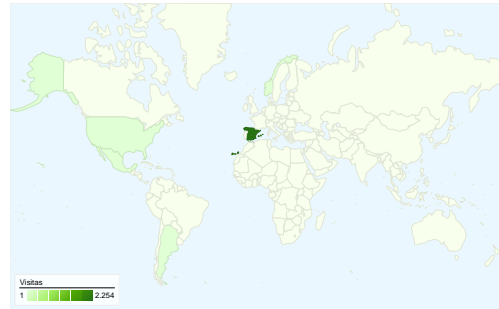

Uso del sitio

2.304 Visitas

23,70% Porcentaje de abandonos

16.864 Páginas vistas

00:04:44 Promedio de tiempo en el sitio

7,32 Páginas/visita

32,86% Porcentaje de visitas nuevas

Visión general de usuarios

Usuarios
810

Gráfico de visitas por ubicación world

Visión general de las fuentes de tráfico

- **Tráfico directo**
1.146 (49,74%)
- **Motores de búsqueda**
733 (31,81%)
- **Sitios web de referencia**
405 (17,58%)
- **Otros**
20 (0,87%)

Visión general de las fuentes de tráfico

01/10/2007 - 31/10/2007

Todas las fuentes de tráfico han enviado un total de 2.304 visitas.

49,74% Tráfico directo

17,58% Sitios web de referencia

31,81% Motores de búsqueda

Uso del sitio

País/territorio	Visitas	Páginas/visita	Promedio de tiempo en el sitio	Porcentaje de visitas nuevas	Porcentaje de abandonos
Visitas 2.304 Porcentaje del total del sitio: 100,00%	Páginas/visita 7,32 Promedio del sitio: 7,32 (0,00%)	Promedio de tiempo en el sitio 00:04:44 Promedio del sitio: 00:04:44 (0,00%)	Porcentaje de visitas nuevas 32,81% Promedio del sitio: 32,86% (-0,13%)	Porcentaje de abandonos 23,70% Promedio del sitio: 23,70% (0,00%)	
Spain	2.254	7,43	00:04:50	31,81%	22,76%
Norway	10	2,50	00:01:48	10,00%	50,00%
Mexico	8	1,75	00:00:46	100,00%	50,00%
United States	6	1,00	00:00:00	83,33%	100,00%
Argentina	5	1,40	00:00:01	100,00%	60,00%
France	2	1,00	00:00:00	100,00%	100,00%
Chile	2	3,00	00:01:18	100,00%	50,00%
Germany	2	1,00	00:00:00	100,00%	100,00%
Canada	2	9,50	00:02:31	50,00%	0,00%
United Kingdom	2	1,00	00:00:00	100,00%	100,00%