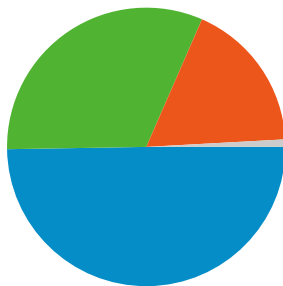

Uso del sitio

2.304 Visitas

23,70% Porcentaje de abandonos

16.864 Páginas vistas

00:04:44 Promedio de tiempo en el sitio

7,32 Páginas/visita

32,86% Porcentaje de visitas nuevas

Visión general de usuarios

Usuarios
810

Gráfico de visitas por ubicación world

Visión general de las fuentes de tráfico

- **Tráfico directo**
1.146 (49,74%)
- **Motores de búsqueda**
733 (31,81%)
- **Sitios web de referencia**
405 (17,58%)
- **Otros**
20 (0,87%)

Visión general de las fuentes de tráfico

01/10/2007 - 31/10/2007

Todas las fuentes de tráfico han enviado un total de 2.304 visitas.

49,74% Tráfico directo

17,58% Sitios web de referencia

31,81% Motores de búsqueda

1 - 10 de 20

Las páginas de este sitio se han visitado un total de 16.864 veces.

 **16.864** Páginas vistas

 **11.720** Visitas únicas

 **23,70%** Porcentaje de abandonos

Contenido principal

Páginas	Páginas vistas	Porcentaje de páginas vistas
/	2.584	15,32%
/html/materials/materials_fitxa_informatica_basica.php	699	4,14%
/html/agora/agora.php	518	3,07%
/index.php	488	2,89%
/html/materials/materials.php	428	2,54%