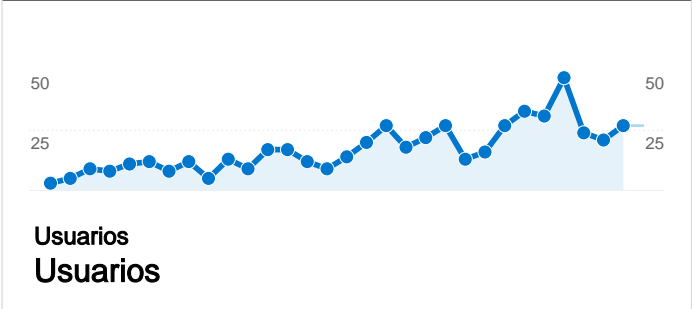

## Gráfico de visitas por ubicación world

Las 920 visitas provinieron de 11 países/territorios.

Uso del sitio

País/territorio	Visitas	Páginas/visita	Promedio de tiempo en el sitio	Porcentaje de visitas nuevas	Porcentaje de abandonos
Spain	899	7,72	00:04:54	31,70%	35,48%
Mexico	5	1,20	00:00:00	100,00%	80,00%
Germany	4	1,00	00:00:00	50,00%	100,00%
United States	3	1,33	00:00:06	100,00%	66,67%
Vietnam	2	1,00	00:00:00	100,00%	100,00%
Italy	2	3,50	00:02:24	100,00%	50,00%
China	1	18,00	00:16:33	100,00%	0,00%
Turkey	1	1,00	00:00:00	100,00%	100,00%
Austria	1	1,00	00:00:00	100,00%	100,00%
United Kingdom	1	1,00	00:00:00	100,00%	100,00%
Venezuela	1	1,00	00:00:00	100,00%	100,00%

Las páginas de este sitio se han visitado un total de 6.983 veces.

 **6.983** Páginas vistas

 **4.300** Visitas únicas

 **36,52%** Porcentaje de abandonos

## Contenido principal

Páginas	Páginas vistas	Porcentaje de páginas vistas
/	1.199	17,17%
/imatges/fotos/menufotos.html	708	10,14%
/index.php	332	4,75%
/html/agora/agora.php	330	4,73%
/html/usuaris/usuaris_fitxa.php?usuari_actual=Xevi Vilardell	241	3,45%