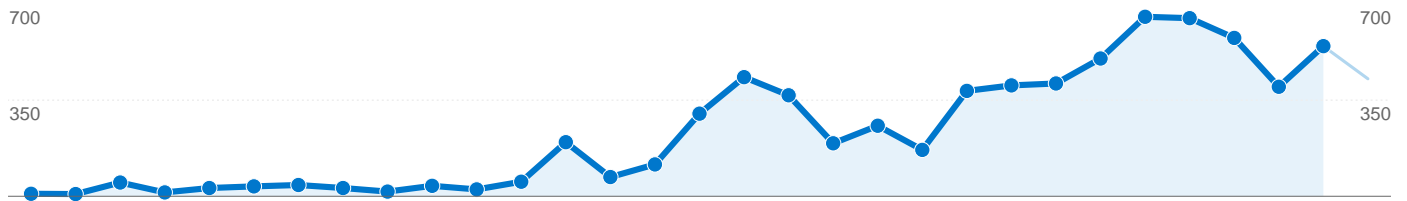

# Visión general de las fuentes de tráfico

01/09/2007 - 30/09/2007

Todas las fuentes de tráfico han enviado un total de 920 visitas.

**69,67%** Tráfico directo

**15,54%** Sitios web de referencia

**14,78%** Motores de búsqueda

## Fuentes de tráfico principales

Fuentes	Visitas	Porcentaje de visitas	Palabras clave	Visitas	Porcentaje de visitas
(direct) ((none))	641	69,67%	xelu	68	50,00%
google (organic)	131	14,24%	www.xelu.net	9	6,62%
osonaformacio.org (referral)	49	5,33%	el laberint+balenyà	5	3,68%
membrillu.blogspot.com	31	3,37%	"va de menjar"	3	2,21%
es.f265.mail.yahoo.com	12	1,30%	jaume barri	3	2,21%

Las 920 visitas provinieron de 11 países/territorios.

Uso del sitio

País/territorio	Visitas	Páginas/visita	Promedio de tiempo en el sitio	Porcentaje de visitas nuevas	Porcentaje de abandonos
Spain	899	7,72	00:04:54	31,70%	35,48%
Mexico	5	1,20	00:00:00	100,00%	80,00%
Germany	4	1,00	00:00:00	50,00%	100,00%
United States	3	1,33	00:00:06	100,00%	66,67%
Vietnam	2	1,00	00:00:00	100,00%	100,00%
Italy	2	3,50	00:02:24	100,00%	50,00%
China	1	18,00	00:16:33	100,00%	0,00%
Turkey	1	1,00	00:00:00	100,00%	100,00%
Austria	1	1,00	00:00:00	100,00%	100,00%
United Kingdom	1	1,00	00:00:00	100,00%	100,00%
Venezuela	1	1,00	00:00:00	100,00%	100,00%

Las páginas de este sitio se han visitado un total de 6.983 veces.

 **6.983** Páginas vistas

 **4.300** Visitas únicas

 **36,52%** Porcentaje de abandonos