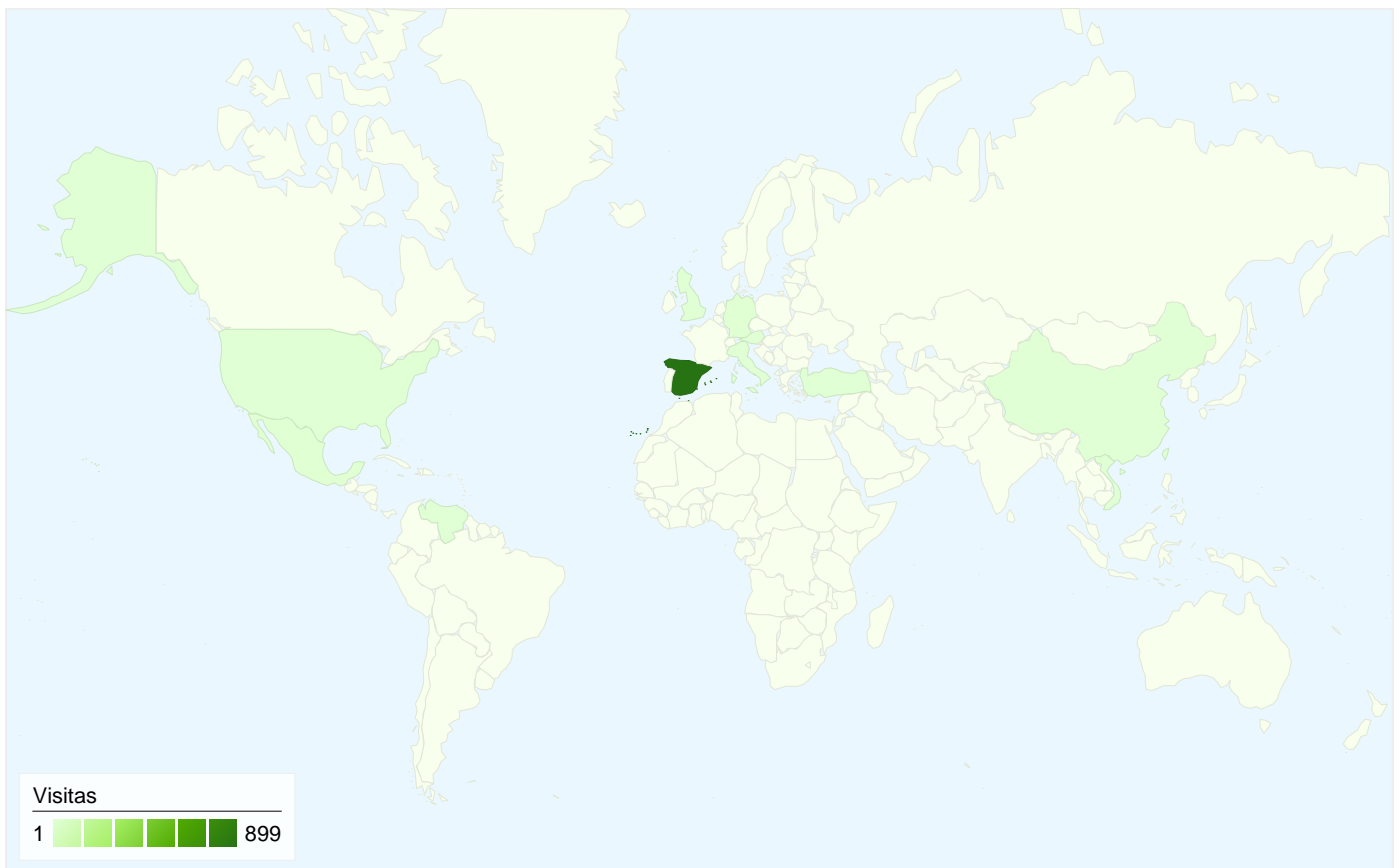

## Gráfico de visitas por ubicación world

# Visión general de las fuentes de tráfico

01/09/2007 - 30/09/2007

Todas las fuentes de tráfico han enviado un total de 920 visitas.

**69,67%** Tráfico directo

**15,54%** Sitios web de referencia

**14,78%** Motores de búsqueda

- **Tráfico directo**  
641 (69,67%)
- **Sitios web de referencia**  
143 (15,54%)
- **Motores de búsqueda**  
136 (14,78%)

Las 920 visitas provinieron de 11 países/territorios.

Uso del sitio

País/territorio	Visitas	Páginas/visita	Promedio de tiempo en el sitio	Porcentaje de visitas nuevas	Porcentaje de abandonos
Spain	899	7,72	00:04:54	31,70%	35,48%
Mexico	5	1,20	00:00:00	100,00%	80,00%
Germany	4	1,00	00:00:00	50,00%	100,00%
United States	3	1,33	00:00:06	100,00%	66,67%
Vietnam	2	1,00	00:00:00	100,00%	100,00%
Italy	2	3,50	00:02:24	100,00%	50,00%
China	1	18,00	00:16:33	100,00%	0,00%
Turkey	1	1,00	00:00:00	100,00%	100,00%
Austria	1	1,00	00:00:00	100,00%	100,00%
United Kingdom	1	1,00	00:00:00	100,00%	100,00%
Venezuela	1	1,00	00:00:00	100,00%	100,00%