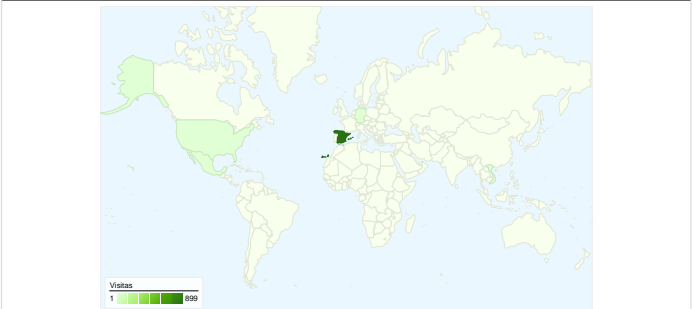

## Uso del sitio

## Gráfico de visitas por ubicación world

## Visión general de las fuentes de tráfico

Las 920 visitas provinieron de 11 países/territorios.

Uso del sitio

País/territorio	Visitas	Páginas/visita	Promedio de tiempo en el sitio	Porcentaje de visitas nuevas	Porcentaje de abandonos
Spain	899	7,72	00:04:54	31,70%	35,48%
Mexico	5	1,20	00:00:00	100,00%	80,00%
Germany	4	1,00	00:00:00	50,00%	100,00%
United States	3	1,33	00:00:06	100,00%	66,67%
Vietnam	2	1,00	00:00:00	100,00%	100,00%
Italy	2	3,50	00:02:24	100,00%	50,00%
China	1	18,00	00:16:33	100,00%	0,00%
Turkey	1	1,00	00:00:00	100,00%	100,00%
Austria	1	1,00	00:00:00	100,00%	100,00%
United Kingdom	1	1,00	00:00:00	100,00%	100,00%
Venezuela	1	1,00	00:00:00	100,00%	100,00%