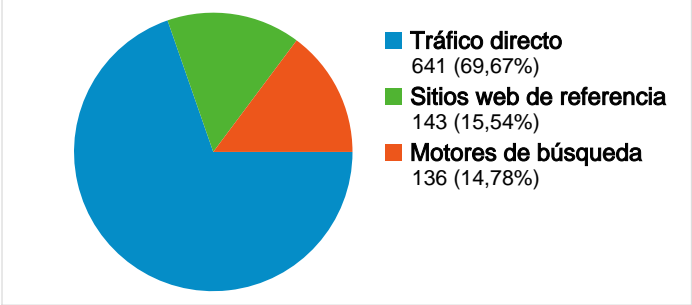

Visión general de las fuentes de tráfico

Visión general del contenido

Páginas	Páginas vistas	Porcentaje de páginas vistas
/	1.199	17,17%
/imatges/fotos/menufotos.html	708	10,14%
/index.php	332	4,75%
/html/agora/agora.php	330	4,73%
/html/usuaris/usuaris_fitxa.php	241	3,45%