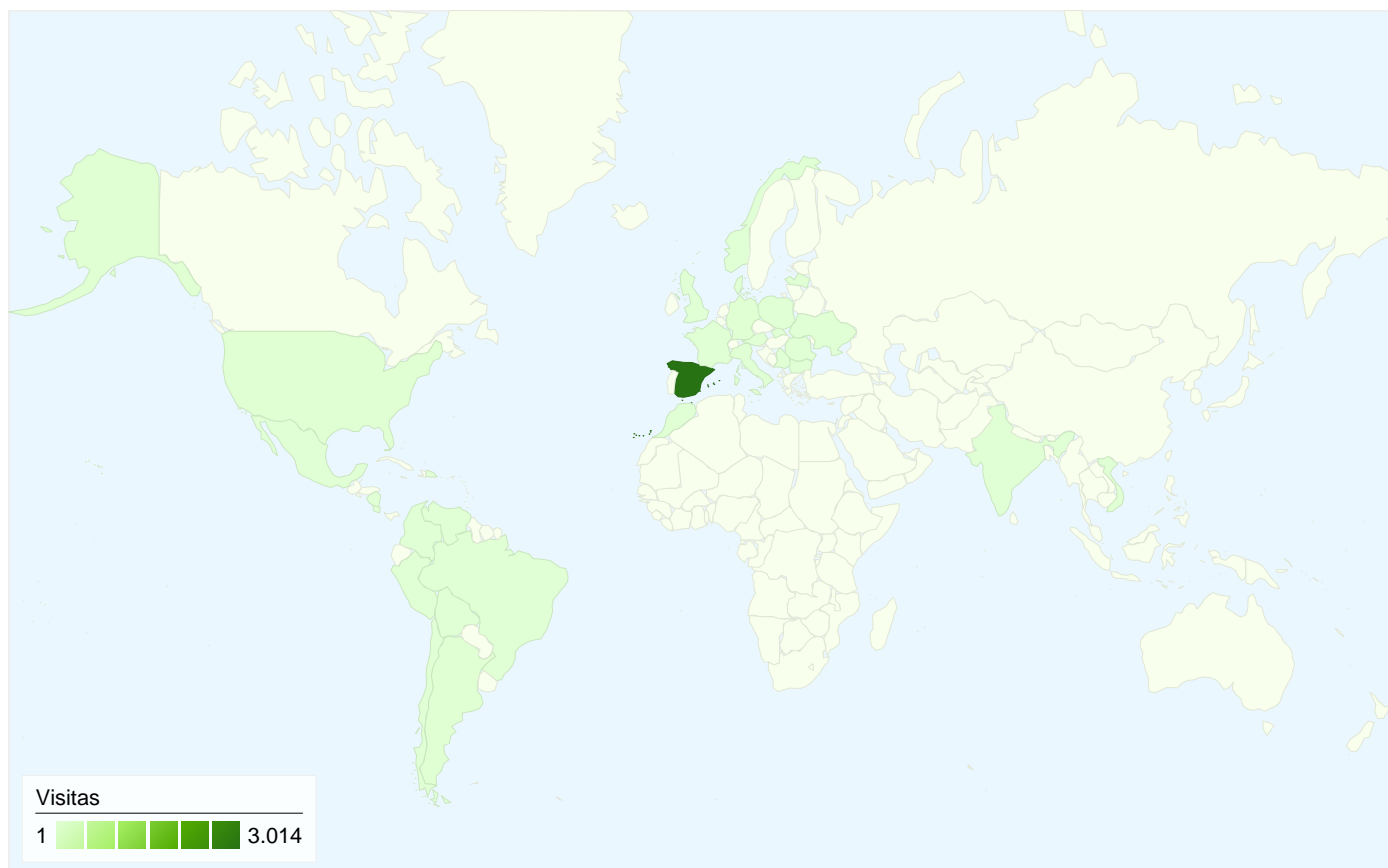

Las 3.109 visitas provinieron de 31 países/territorios.

Uso del sitio

País/territorio	Visitas	Páginas/visita	Promedio de tiempo en el sitio	Porcentaje de visitas nuevas	Porcentaje de rebote
Visitas 3.109 Porcentaje del total del sitio: 100,00%	Páginas/visita 4,95 Promedio del sitio: 4,95 (0,00%)	Promedio de tiempo en el sitio 00:04:29 Promedio del sitio: 00:04:29 (0,00%)	Porcentaje de visitas nuevas 50,34% Promedio del sitio: 50,31% (0,06%)	Porcentaje de rebote 34,48% Promedio del sitio: 34,48% (0,00%)	
Spain	3.014	5,02	00:04:34	48,91%	33,74%
United States	15	2,07	00:02:28	100,00%	60,00%
Germany	12	5,33	00:02:14	83,33%	58,33%
Argentina	10	1,60	00:00:21	100,00%	80,00%
Andorra	9	2,67	00:00:39	88,89%	55,56%
United Kingdom	6	1,67	00:01:45	83,33%	50,00%
Mexico	6	1,50	00:00:07	100,00%	66,67%
France	5	1,60	00:00:08	100,00%	60,00%
Colombia	3	1,67	00:00:31	100,00%	33,33%
Peru	3	1,67	00:00:52	100,00%	33,33%