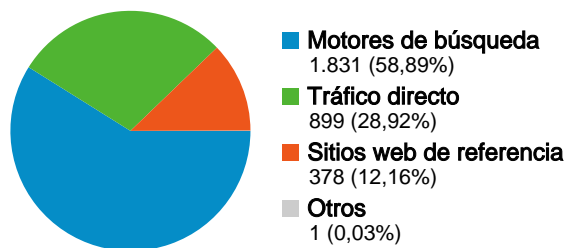

Fuentes de tráfico principales

Fuentes	Visitas	Porcentaje de visitas
google (organic)	1.813	58,31%
(direct) ((none))	899	28,92%
images.google.es (referral)	100	3,22%
runonce.msn.com (referral)	40	1,29%
osonaformacio.org (referral)	34	1,09%

Palabras clave	Visitas	Porcentaje de visitas
www.xelu.net	109	5,95%
xelu	94	5,13%
galtes de porc	72	3,93%
xelu pastís de xocolata	61	3,33%
xelu.net	60	3,28%