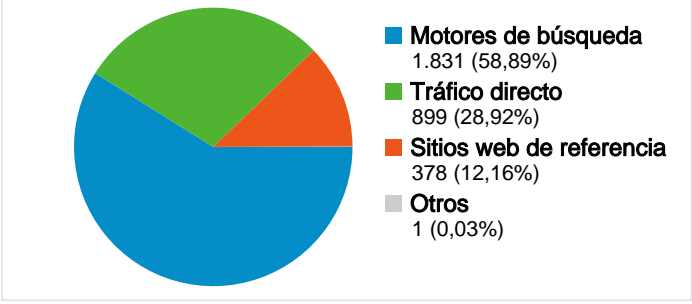

Uso del sitio

- 3.109** Visitas
- 34,48%** Porcentaje de rebote
- 15.405** Páginas vistas
- 00:04:29** Promedio de tiempo en el sitio
- 4,95** Páginas/visita
- 50,31%** Porcentaje de visitas nuevas

Visión general de usuarios

Gráfico de visitas por ubicación world

Visión general de las fuentes de tráfico

Visión general del contenido

Páginas	Páginas vistas	Porcentaje de páginas vistas
/index2.php?idioma=catala	2.180	14,15%
/html/plafo/plafo_ultims_posts.	2.100	13,63%
/	1.550	10,06%
/html/materials/materials_fitxa	389	2,53%
/html/links/links.php?idioma=c	154	1,00%

1.745 usuarios han visitado este sitio.

 **3.109** Visitas

 **1.745** Usuarios únicos absolutos

 **15.405** Páginas vistas

 **4,95** Promedio de páginas vistas

 **00:04:29** Tiempo en el sitio

 **34,48%** Porcentaje de rebote