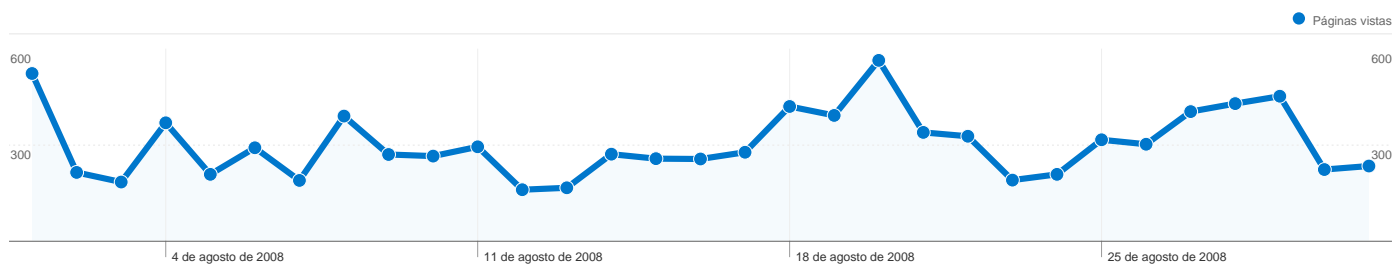

Palabras clave	Visitas	Porcentaje de visitas
galtes de porc	107	7,10%
xelu.net	59	3,92%
fotos londres	43	2,86%
xelu	42	2,79%
amanida de patata	39	2,59%

Las 2.230 visitas provinieron de 38 países/territorios.

Uso del sitio

País/territorio	Visitas	Páginas/visita	Promedio de tiempo en el sitio	Porcentaje de visitas nuevas	Porcentaje de rebote
<b>Visitas</b> <b>2.230</b> Porcentaje del total del sitio: 100,00%	<b>Páginas/visita</b> <b>4,22</b> Promedio del sitio: 4,22 (0,00%)	<b>Promedio de tiempo en el sitio</b> <b>00:04:34</b> Promedio del sitio: 00:04:34 (0,00%)	<b>Porcentaje de visitas nuevas</b> <b>62,96%</b> Promedio del sitio: 62,83% (0,21%)	<b>Porcentaje de rebote</b> <b>45,56%</b> Promedio del sitio: 45,56% (0,00%)	
Spain	2.100	4,34	00:04:43	61,10%	44,14%
United States	11	1,18	00:00:06	100,00%	81,82%
United Kingdom	11	4,00	00:04:41	72,73%	36,36%
France	10	1,40	00:00:04	100,00%	80,00%
Andorra	9	2,89	00:02:54	88,89%	66,67%
Germany	9	2,56	00:09:06	88,89%	55,56%
Mexico	8	1,12	00:00:01	100,00%	87,50%
Argentina	7	2,43	00:05:55	85,71%	28,57%
Chile	6	1,50	00:01:38	100,00%	83,33%
Belgium	5	1,00	00:00:00	80,00%	100,00%

1 - 10 de 38

Las páginas de este sitio se han visitado un total de 9.415 veces.

 **9.415** Páginas vistas

 **6.689** Vistas únicas

 **45,56%** Porcentaje de rebote