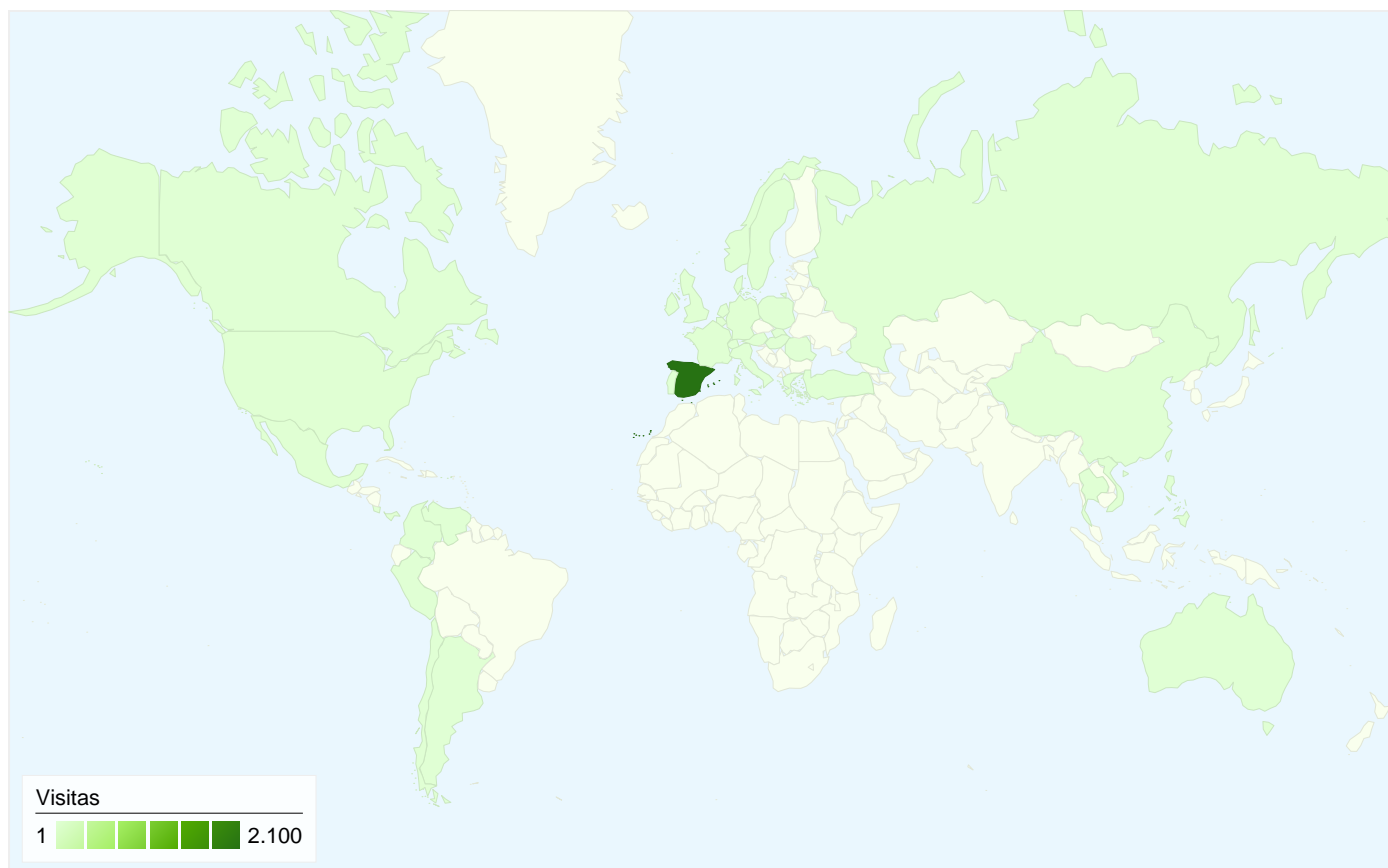

Las 2.230 visitas provinieron de 38 países/territorios.

Uso del sitio

País/territorio	Visitas	Páginas/visita	Promedio de tiempo en el sitio	Porcentaje de visitas nuevas	Porcentaje de rebote
Visitas 2.230 Porcentaje del total del sitio: 100,00%	Páginas/visita 4,22 Promedio del sitio: 4,22 (0,00%)	Promedio de tiempo en el sitio 00:04:34 Promedio del sitio: 00:04:34 (0,00%)	Porcentaje de visitas nuevas 62,96% Promedio del sitio: 62,83% (0,21%)	Porcentaje de rebote 45,56% Promedio del sitio: 45,56% (0,00%)	
Spain	2.100	4,34	00:04:43	61,10%	44,14%
United States	11	1,18	00:00:06	100,00%	81,82%
United Kingdom	11	4,00	00:04:41	72,73%	36,36%
France	10	1,40	00:00:04	100,00%	80,00%
Andorra	9	2,89	00:02:54	88,89%	66,67%
Germany	9	2,56	00:09:06	88,89%	55,56%
Mexico	8	1,12	00:00:01	100,00%	87,50%
Argentina	7	2,43	00:05:55	85,71%	28,57%
Chile	6	1,50	00:01:38	100,00%	83,33%
Belgium	5	1,00	00:00:00	80,00%	100,00%

1 - 10 de 38