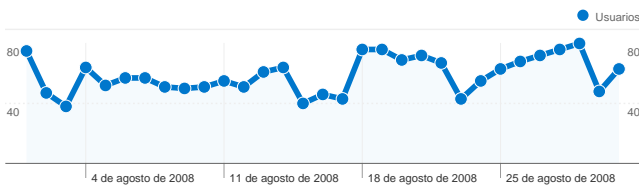

## Uso del sitio

**2.230** Visitas

**45,56%** Porcentaje de rebote

**9.415** Páginas vistas

**00:04:34** Promedio de tiempo en el sitio

**4,22** Páginas/visita

**62,83%** Porcentaje de visitas nuevas

## Visión general de usuarios

**Usuarios**  
**1.523**

## Gráfico de visitas por ubicación world