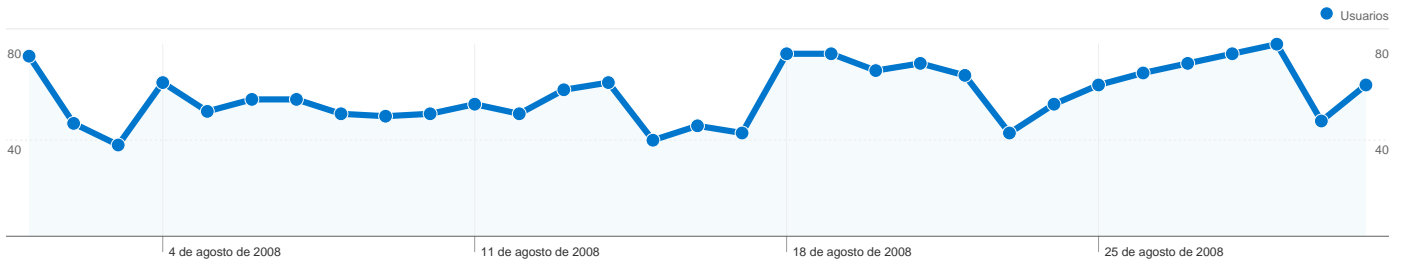

## Gráfico de visitas por ubicación world

## Visión general de las fuentes de tráfico

- **Motores de búsqueda**  
1.506,00 (67,53%)
- **Tráfico directo**  
464,00 (20,81%)
- **Sitios web de referencia**  
225,00 (10,09%)
- **Otros**  
35 (1,57%)

## Visión general del contenido

Páginas	Páginas vistas	Porcentaje de páginas vistas
/index2.php?idioma=catala	1.273	13,52%
/	571	6,06%
/html/links/links.php?idioma=c	121	1,29%
/html/fotos/fotos.php?idioma=c	109	1,16%
/html/cuina/cuina_fitxa.php?idi	102	1,08%

# Visión general de usuarios

En comparación con: Sitio

**1.523 usuarios han visitado este sitio.**

**2.230** Visitas

**1.523** Usuarios únicos absolutos

**9.415** Páginas vistas

**4,22** Promedio de páginas vistas