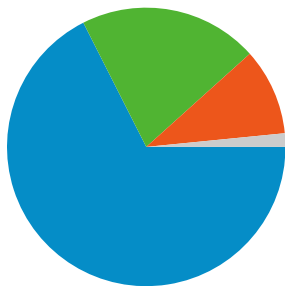

Visión general de las fuentes de tráfico

- **Motores de búsqueda**
  1.506,00 (67,53%)
- **Tráfico directo**
  464,00 (20,81%)
- **Sitios web de referencia**
  225,00 (10,09%)
- **Otros**
  35 (1,57%)

Visión general del contenido

Páginas	Páginas vistas	Porcentaje de páginas vistas
/index2.php?idioma=catala	1.273	13,52%
/	571	6,06%
/html/links/links.php?idioma=c	121	1,29%
/html/fotos/fotos.php?idioma=c	109	1,16%
/html/cuina/cuina_fitxa.php?idi	102	1,08%