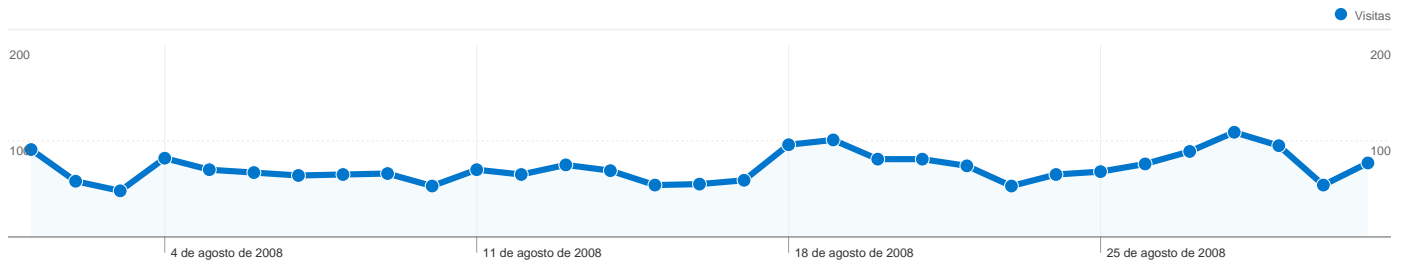

Todas las fuentes de tráfico han enviado un total de 2.230 visitas.

- **20,81%** Tráfico directo
- **10,09%** Sitios web de referencia
- **67,53%** Motores de búsqueda