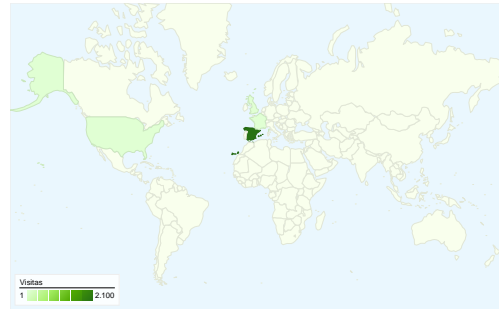

## Uso del sitio

**2.230** Visitas

**45,56%** Porcentaje de rebote

**9.415** Páginas vistas

**00:04:34** Promedio de tiempo en el sitio

**4,22** Páginas/visita

**62,83%** Porcentaje de visitas nuevas

## Visión general de usuarios

**Usuarios**  
**1.523**

## Gráfico de visitas por ubicación world

## Fuentes de tráfico principales

Fuentes	Visitas	Porcentaje de visitas
google (organic)	1.482	66,46%
(direct) ((none))	464	20,81%
images.google.es (referral)	89	3,99%
extremetracking.com ((not	35	1,57%
mail.google.com (referral)	19	0,85%