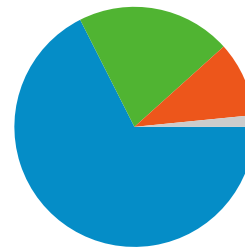

- **Motores de búsqueda**
  1.506,00 (67,53%)
- **Tráfico directo**
  464,00 (20,81%)
- **Sitios web de referencia**
  225,00 (10,09%)
- **Otros**
  35 (1,57%)

Fuentes de tráfico principales

Fuentes	Visitas	Porcentaje de visitas
google (organic)	1.482	66,46%
(direct) ((none))	464	20,81%
images.google.es (referral)	89	3,99%
extremetracking.com ((not	35	1,57%
mail.google.com (referral)	19	0,85%

Palabras clave	Visitas	Porcentaje de visitas
galtes de porc	107	7,10%
xelu.net	59	3,92%
fotos londres	43	2,86%
xelu	42	2,79%
amanida de patata	39	2,59%