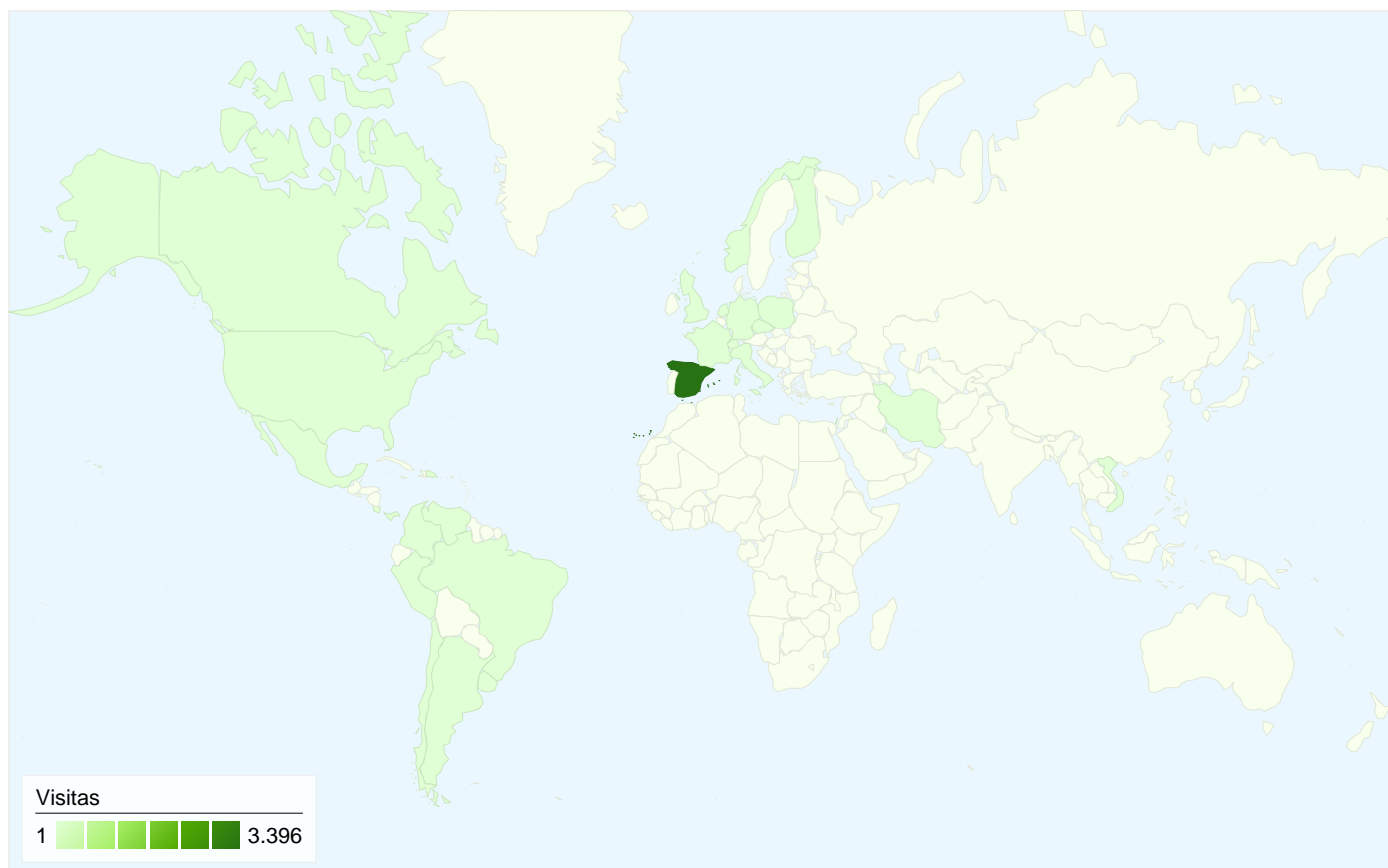

1.822 usuarios han visitado este sitio.

 **3.471** Visitas

 **1.822** Usuarios únicos absolutos

 **20.255** Páginas vistas

 **5,84** Promedio de páginas vistas

 **00:04:21** Tiempo en el sitio

 **25,35%** Porcentaje de rebote

Las 3.471 visitas provinieron de 29 países/territorios.

Uso del sitio

País/territorio	Visitas	Páginas/visita	Promedio de tiempo en el sitio	Porcentaje de visitas nuevas	Porcentaje de rebote
Spain	3.396	5,90	00:04:24	45,58%	24,68%
United States	8	1,00	00:00:00	100,00%	100,00%
France	8	3,25	00:01:19	75,00%	25,00%
Germany	7	6,14	00:23:16	85,71%	28,57%
Andorra	6	1,00	00:00:00	83,33%	100,00%
Mexico	6	2,50	00:00:20	83,33%	50,00%
Norway	4	11,50	00:02:48	75,00%	0,00%
United Kingdom	3	2,67	00:01:20	66,67%	33,33%
Argentina	3	1,67	00:02:18	100,00%	33,33%
Colombia	3	1,33	00:00:02	100,00%	66,67%