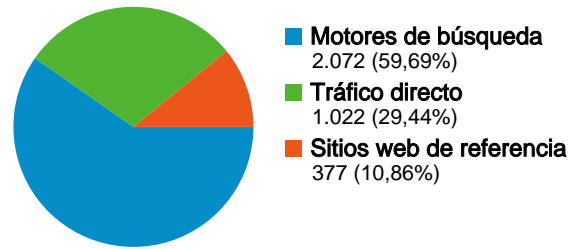

Fuentes de tráfico principales

Fuentes	Visitas	Porcentaje de visitas	Palabras clave	Visitas	Porcentaje de visitas
google (organic)	2.045	58,92%	xelu.net	303	14,62%
(direct) ((none))	1.022	29,44%	www.xelu.net	224	10,81%
osonaformacio.org (referral)	85	2,45%	el noi del pijama de ratlles	107	5,16%
images.google.es (referral)	53	1,53%	xelu	107	5,16%
runonce.msn.com (referral)	50	1,44%	xelu pastís de xocolata	50	2,41%