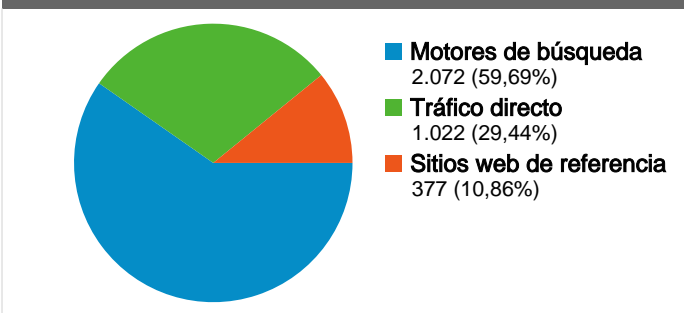

Uso del sitio

3.471 Visitas

25,35% Porcentaje de rebote

20.255 Páginas vistas

00:04:21 Promedio de tiempo en el sitio

5,84 Páginas/visita

46,64% Porcentaje de visitas nuevas

Visión general de usuarios

Gráfico de visitas por ubicación world

Visión general de las fuentes de tráfico

Visión general del contenido

Páginas	Páginas vistas	Porcentaje de páginas vistas
/index2.php?idioma=catala	2.982	14,72%
/html/plafo/plafo_ultims_posts.	2.722	13,44%
/	2.286	11,29%
/html/materials/materials_fitxa	700	3,46%
/html/materials/materials_fitxa	281	1,39%

1.822 usuarios han visitado este sitio.

 **3.471** Visitas

 **1.822** Usuarios únicos absolutos

 **20.255** Páginas vistas

 **5,84** Promedio de páginas vistas

 **00:04:21** Tiempo en el sitio

 **25,35%** Porcentaje de rebote

Las 3.471 visitas provinieron de 29 países/territorios.

Uso del sitio

País/territorio	Visitas	Páginas/visita	Promedio de tiempo en el sitio	Porcentaje de visitas nuevas	Porcentaje de rebote
Spain	3.396	5,90	00:04:24	45,58%	24,68%
United States	8	1,00	00:00:00	100,00%	100,00%
France	8	3,25	00:01:19	75,00%	25,00%
Germany	7	6,14	00:23:16	85,71%	28,57%
Andorra	6	1,00	00:00:00	83,33%	100,00%
Mexico	6	2,50	00:00:20	83,33%	50,00%
Norway	4	11,50	00:02:48	75,00%	0,00%
United Kingdom	3	2,67	00:01:20	66,67%	33,33%
Argentina	3	1,67	00:02:18	100,00%	33,33%
Colombia	3	1,33	00:00:02	100,00%	66,67%