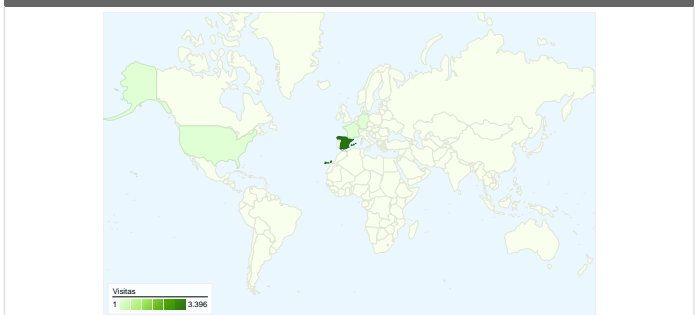

Uso del sitio

3.471 Visitas

25,35% Porcentaje de rebote

20.255 Páginas vistas

00:04:21 Promedio de tiempo en el sitio

5,84 Páginas/visita

46,64% Porcentaje de visitas nuevas

Visión general de usuarios

Gráfico de visitas por ubicación world

Visión general de las fuentes de tráfico

Visión general del contenido

Páginas	Páginas vistas	Porcentaje de páginas vistas
/index2.php?idioma=catala	2.982	14,72%
/html/plafo/plafo_ultims_posts.	2.722	13,44%
/	2.286	11,29%
/html/materials/materials_fitxa	700	3,46%
/html/materials/materials_fitxa	281	1,39%

1.822 usuarios han visitado este sitio.

 **3.471** Visitas

 **1.822** Usuarios únicos absolutos

 **20.255** Páginas vistas

 **5,84** Promedio de páginas vistas

 **00:04:21** Tiempo en el sitio

 **25,35%** Porcentaje de rebote

Las 3.471 visitas provinieron de 29 países/territorios.

Uso del sitio

País/territorio	Visitas	Páginas/visita	Promedio de tiempo en el sitio	Porcentaje de visitas nuevas	Porcentaje de rebote
Spain	3.396	5,90	00:04:24	45,58%	24,68%
United States	8	1,00	00:00:00	100,00%	100,00%
France	8	3,25	00:01:19	75,00%	25,00%
Germany	7	6,14	00:23:16	85,71%	28,57%
Andorra	6	1,00	00:00:00	83,33%	100,00%
Mexico	6	2,50	00:00:20	83,33%	50,00%
Norway	4	11,50	00:02:48	75,00%	0,00%
United Kingdom	3	2,67	00:01:20	66,67%	33,33%
Argentina	3	1,67	00:02:18	100,00%	33,33%
Colombia	3	1,33	00:00:02	100,00%	66,67%