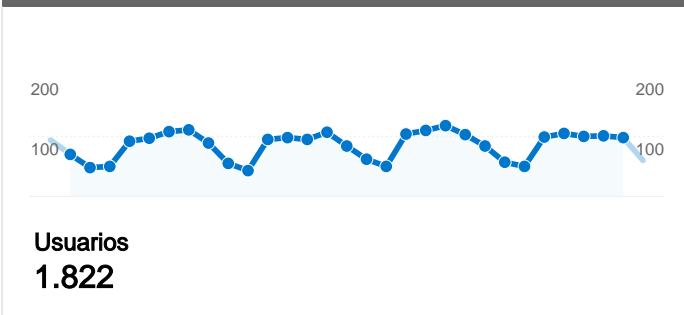

Uso del sitio

3.471 Visitas

25,35% Porcentaje de rebote

20.255 Páginas vistas

00:04:21 Promedio de tiempo en el sitio

5,84 Páginas/visita

46,64% Porcentaje de visitas nuevas

Visión general de usuarios

Gráfico de visitas por ubicación world

Visión general de las fuentes de tráfico

Visión general del contenido

Páginas	Páginas vistas	Porcentaje de páginas vistas
/index2.php?idioma=catala	2.982	14,72%
/html/plafo/plafo_ultims_posts.	2.722	13,44%
/	2.286	11,29%
/html/materials/materials_fitxa	700	3,46%
/html/materials/materials_fitxa	281	1,39%

1.822 usuarios han visitado este sitio.

 **3.471** Visitas

 **1.822** Usuarios únicos absolutos

 **20.255** Páginas vistas

 **5,84** Promedio de páginas vistas

 **00:04:21** Tiempo en el sitio

 **25,35%** Porcentaje de rebote

Las 3.471 visitas provinieron de 29 países/territorios.

Uso del sitio

País/territorio	Visitas	Páginas/visita	Promedio de tiempo en el sitio	Porcentaje de visitas nuevas	Porcentaje de rebote
Spain	3.396	5,90	00:04:24	45,58%	24,68%
United States	8	1,00	00:00:00	100,00%	100,00%
France	8	3,25	00:01:19	75,00%	25,00%
Germany	7	6,14	00:23:16	85,71%	28,57%
Andorra	6	1,00	00:00:00	83,33%	100,00%
Mexico	6	2,50	00:00:20	83,33%	50,00%
Norway	4	11,50	00:02:48	75,00%	0,00%
United Kingdom	3	2,67	00:01:20	66,67%	33,33%
Argentina	3	1,67	00:02:18	100,00%	33,33%
Colombia	3	1,33	00:00:02	100,00%	66,67%