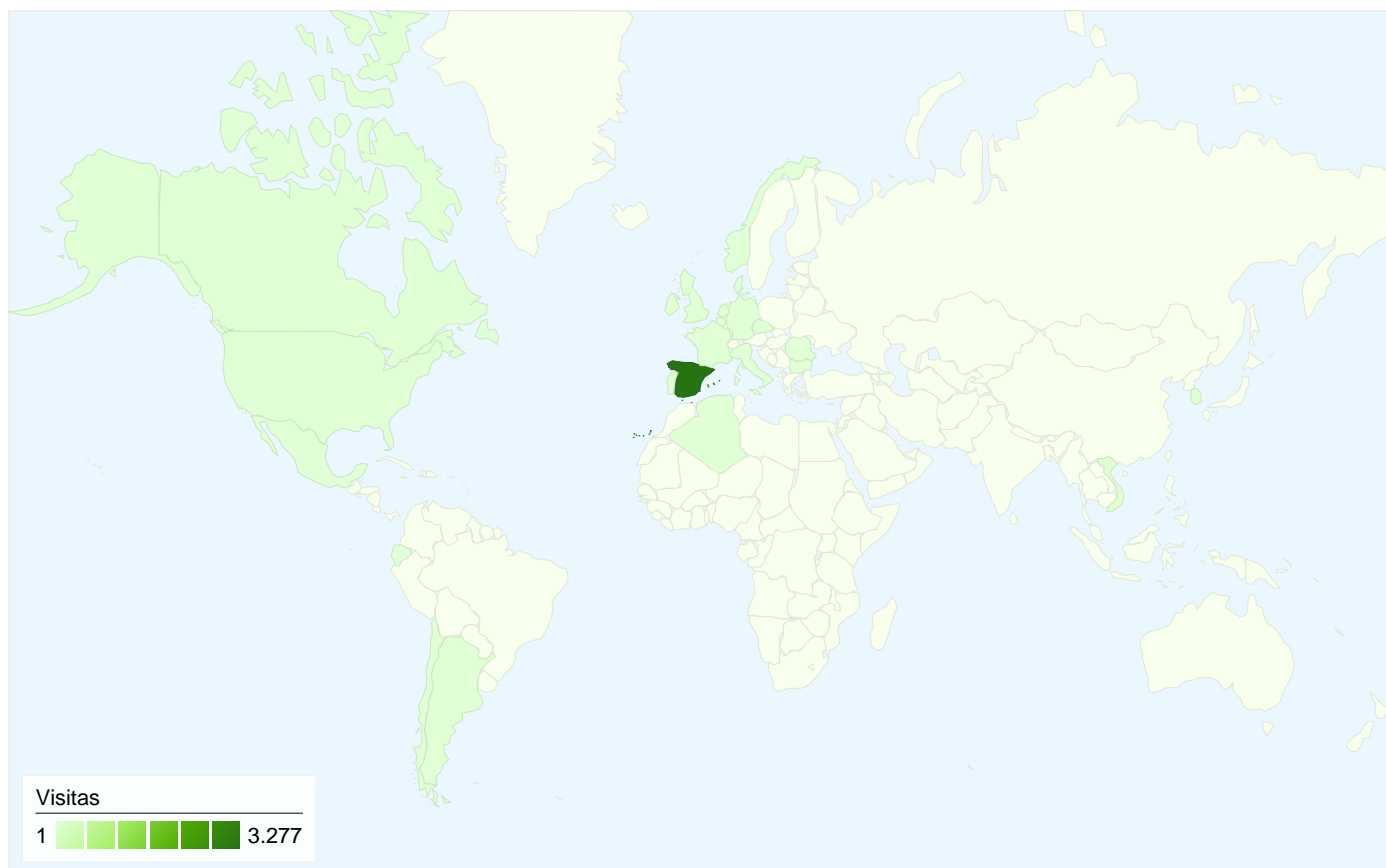

Visión general de usuarios

En comparación con: Sitio

1.610 usuarios han visitado este sitio.

-  **3.336** Visitas
-  **1.610** Usuarios únicos absolutos
-  **17.352** Páginas vistas
-  **5,20** Promedio de páginas vistas
-  **00:04:02** Tiempo en el sitio
-  **20,56%** Porcentaje de abandonos
-  **43,35%** Nuevas visitas

Todas las fuentes de tráfico han enviado un total de 3.336 visitas.

-  **33,45%** Tráfico directo
-  **15,32%** Sitios web de referencia
-  **47,99%** Motores de búsqueda

Fuentes de tráfico principales

Fuentes	Visitas	Porcentaje de visitas	Palabras clave	Visitas	Porcentaje de visitas
google (organic)	1.571	47,09%	xelu.net	327	20,42%
(direct) ((none))	1.116	33,45%	www.xelu.net	199	12,43%
osonaformacio.org (referral)	140	4,20%	xelu	79	4,93%
extremetracking.com ((not	108	3,24%	el noi del pijama de ratlles	31	1,94%
runonce.msn.com (referral)	66	1,98%	galtes de porc	24	1,50%

Gráfico de visitas por ubicación

En comparación con: Sitio

Las 3.336 visitas provinieron de 24 países/territorios.

Uso del sitio

País/territorio	Visitas	Páginas/visita	Promedio de tiempo en el sitio	Porcentaje de visitas nuevas	Porcentaje de abandonos
Spain	3.277	5,25	00:04:04	42,39%	20,17%
France	6	1,50	00:01:41	100,00%	66,67%
United States	6	1,50	00:00:01	100,00%	50,00%
Vietnam	5	1,80	00:00:10	100,00%	20,00%
Germany	5	2,80	00:00:16	100,00%	20,00%
Andorra	4	4,00	00:00:55	100,00%	25,00%
Argentina	4	1,25	00:00:04	100,00%	75,00%
United Kingdom	4	1,75	00:00:03	100,00%	50,00%
Italy	3	1,33	00:00:04	100,00%	66,67%
Denmark	3	8,67	00:18:56	33,33%	33,33%