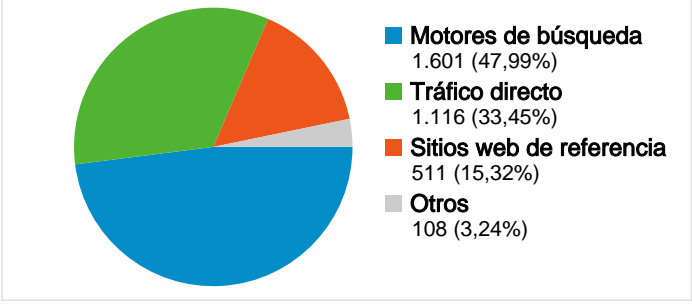

Uso del sitio

- 3.336** Visitas
- 20,56%** Porcentaje de abandonos
- 17.352** Páginas vistas
- 00:04:02** Promedio de tiempo en el sitio
- 5,20** Páginas/visita
- 43,29%** Porcentaje de visitas nuevas

Visión general de usuarios

Gráfico de visitas por ubicación world

Visión general de las fuentes de tráfico

Visión general del contenido

Páginas	Páginas vistas	Porcentaje de páginas vistas
/index2.php?idioma=catala	3.170	18,27%
/	2.443	14,08%
/html/materials/materials_fitxa	616	3,55%
/html/materials/materials_fitxa	308	1,78%
/html/materials/materials.php?i	228	1,31%

Visión general de usuarios

En comparación con: Sitio

1.610 usuarios han visitado este sitio.

-  **3.336** Visitas
-  **1.610** Usuarios únicos absolutos
-  **17.352** Páginas vistas
-  **5,20** Promedio de páginas vistas
-  **00:04:02** Tiempo en el sitio
-  **20,56%** Porcentaje de abandonos
-  **43,35%** Nuevas visitas

Gráfico de visitas por ubicación

En comparación con: Sitio

Las 3.336 visitas provinieron de 24 países/territorios.

Uso del sitio

País/territorio	Visitas	Páginas/visita	Promedio de tiempo en el sitio	Porcentaje de visitas nuevas	Porcentaje de abandonos
Spain	3.277	5,25	00:04:04	42,39%	20,17%
France	6	1,50	00:01:41	100,00%	66,67%
United States	6	1,50	00:00:01	100,00%	50,00%
Vietnam	5	1,80	00:00:10	100,00%	20,00%
Germany	5	2,80	00:00:16	100,00%	20,00%
Andorra	4	4,00	00:00:55	100,00%	25,00%
Argentina	4	1,25	00:00:04	100,00%	75,00%
United Kingdom	4	1,75	00:00:03	100,00%	50,00%
Italy	3	1,33	00:00:04	100,00%	66,67%
Denmark	3	8,67	00:18:56	33,33%	33,33%