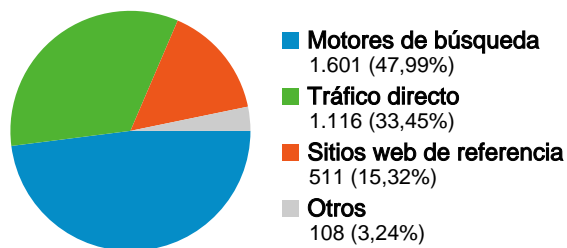

Fuentes de tráfico principales

Fuentes	Visitas	Porcentaje de visitas	Palabras clave	Visitas	Porcentaje de visitas
google (organic)	1.571	47,09%	xelu.net	327	20,42%
(direct) ((none))	1.116	33,45%	www.xelu.net	199	12,43%
osonaformacio.org (referral)	140	4,20%	xelu	79	4,93%
extremetracking.com ((not	108	3,24%	el noi del pijama de ratlles	31	1,94%
runonce.msn.com (referral)	66	1,98%	galtes de porc	24	1,50%