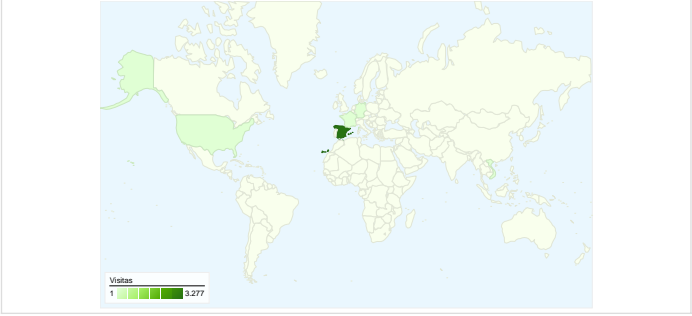

Uso del sitio

- 3.336** Visitas
- 20,56%** Porcentaje de abandonos
- 17.352** Páginas vistas
- 00:04:02** Promedio de tiempo en el sitio
- 5,20** Páginas/visita
- 43,29%** Porcentaje de visitas nuevas

Visión general de usuarios

Gráfico de visitas por ubicación world

Visión general de las fuentes de tráfico

Visión general del contenido

Páginas	Páginas vistas	Porcentaje de páginas vistas
/index2.php?idioma=catala	3.170	18,27%
/	2.443	14,08%
/html/materials/materials_fitxa	616	3,55%
/html/materials/materials_fitxa	308	1,78%
/html/materials/materials.php?i	228	1,31%

Visión general de usuarios

En comparación con: Sitio

1.610 usuarios han visitado este sitio.

-  **3.336** Visitas
-  **1.610** Usuarios únicos absolutos
-  **17.352** Páginas vistas
-  **5,20** Promedio de páginas vistas
-  **00:04:02** Tiempo en el sitio
-  **20,56%** Porcentaje de abandonos
-  **43,35%** Nuevas visitas

Gráfico de visitas por ubicación

En comparación con: Sitio

Las 3.336 visitas provinieron de 24 países/territorios.

Uso del sitio

País/territorio	Visitas	Páginas/visita	Promedio de tiempo en el sitio	Porcentaje de visitas nuevas	Porcentaje de abandonos
Spain	3.277	5,25	00:04:04	42,39%	20,17%
France	6	1,50	00:01:41	100,00%	66,67%
United States	6	1,50	00:00:01	100,00%	50,00%
Vietnam	5	1,80	00:00:10	100,00%	20,00%
Germany	5	2,80	00:00:16	100,00%	20,00%
Andorra	4	4,00	00:00:55	100,00%	25,00%
Argentina	4	1,25	00:00:04	100,00%	75,00%
United Kingdom	4	1,75	00:00:03	100,00%	50,00%
Italy	3	1,33	00:00:04	100,00%	66,67%
Denmark	3	8,67	00:18:56	33,33%	33,33%