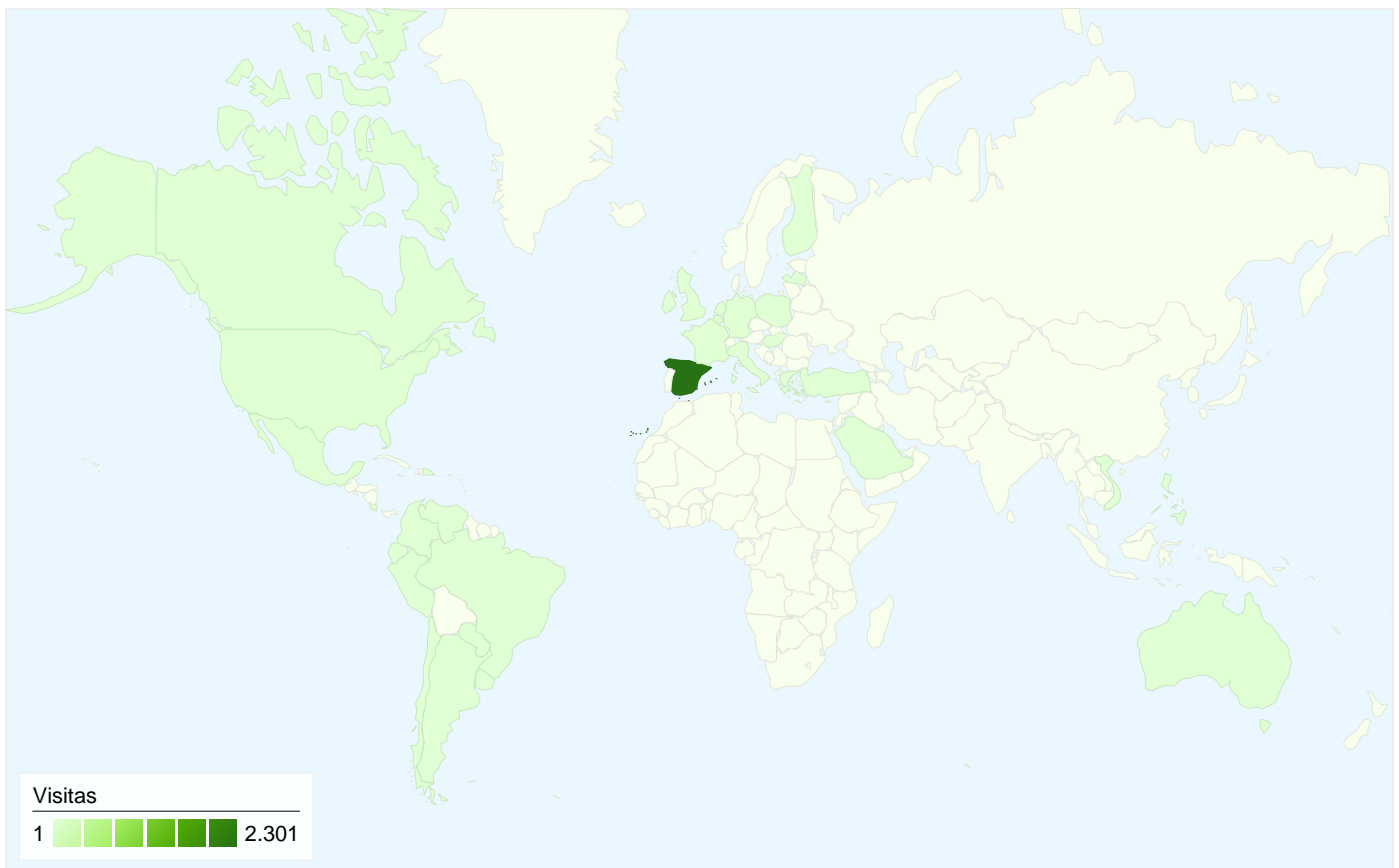

Usuarios
1.614

Gráfico de visitas por ubicación world

Visión general de las fuentes de tráfico

- **Motores de búsqueda**
1.522,00 (62,84%)
- **Tráfico directo**
586,00 (24,19%)
- **Sitios web de referencia**
243,00 (10,03%)
- **Otros**
71 (2,93%)

Todas las fuentes de tráfico han enviado un total de 2.422 visitas.

-  **24,19%** Tráfico directo
-  **10,03%** Sitios web de referencia
-  **62,84%** Motores de búsqueda

Fuentes de tráfico principales

Fuentes	Visitas	Porcentaje de visitas	Palabras clave	Visitas	Porcentaje de visitas
google (organic)	1.506	62,18%	galtes de porc	49	3,22%
(direct) ((none))	586	24,19%	xelu	40	2,63%
images.google.es (referral)	89	3,67%	amanida de patata	38	2,50%
extremetracking.com ((not	71	2,93%	xelu.net	38	2,50%
runonce.msn.com (referral)	15	0,62%	pastis de formatge	29	1,91%

Gráfico de visitas por ubicación

En comparación con: Sitio

Las 2.422 visitas provinieron de 33 países/territorios.

Uso del sitio

País/territorio	Visitas	Páginas/visita	Promedio de tiempo en el sitio	Porcentaje de visitas nuevas	Porcentaje de rebote
Visitas 2.422 Porcentaje del total del sitio: 100,00%	Páginas/visita 3,64 Promedio del sitio: 3,64 (0,00%)	Promedio de tiempo en el sitio 00:03:23 Promedio del sitio: 00:03:23 (0,00%)	Porcentaje de visitas nuevas 61,68% Promedio del sitio: 61,56% (0,20%)	Porcentaje de rebote 45,17% Promedio del sitio: 45,17% (0,00%)	
Spain	2.301	3,69	00:03:30	59,93%	44,63%
Andorra	11	6,55	00:03:09	100,00%	45,45%
United States	10	1,30	00:00:08	100,00%	70,00%
France	10	1,80	00:00:18	90,00%	70,00%
United Kingdom	10	1,90	00:01:01	100,00%	50,00%
Germany	9	3,22	00:00:55	66,67%	33,33%
Mexico	8	1,88	00:00:24	100,00%	37,50%
Uruguay	5	1,60	00:00:07	80,00%	40,00%
Brazil	5	1,20	00:00:01	100,00%	80,00%
Italy	5	1,00	00:00:00	100,00%	100,00%