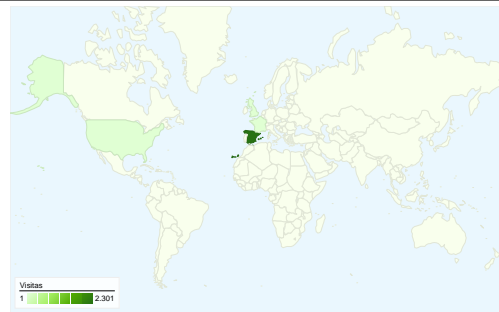

Uso del sitio

2.422 Visitas

45,17% Porcentaje de rebote

8.812 Páginas vistas

00:03:23 Promedio de tiempo en el sitio

3,64 Páginas/visita

61,56% Porcentaje de visitas nuevas

Visión general de usuarios

Usuarios
1.614

Gráfico de visitas por ubicación world

Visión general de las fuentes de tráfico

- **Motores de búsqueda**
1.522,00 (62,84%)
- **Tráfico directo**
586,00 (24,19%)
- **Sitios web de referencia**
243,00 (10,03%)
- **Otros**
71 (2,93%)

Visión general de usuarios

En comparación con: Sitio

1.614 usuarios han visitado este sitio.

2.422 Visitas

1.614 Usuarios únicos absolutos

8.812 Páginas vistas

3,64 Promedio de páginas vistas

00:03:23 Tiempo en el sitio

Gráfico de visitas por ubicación

En comparación con: Sitio

Las 2.422 visitas provinieron de 33 países/territorios.

Uso del sitio

País/territorio	Visitas	Páginas/visita	Promedio de tiempo en el sitio	Porcentaje de visitas nuevas	Porcentaje de rebote
Visitas 2.422 Porcentaje del total del sitio: 100,00%	Páginas/visita 3,64 Promedio del sitio: 3,64 (0,00%)	Promedio de tiempo en el sitio 00:03:23 Promedio del sitio: 00:03:23 (0,00%)	Porcentaje de visitas nuevas 61,68% Promedio del sitio: 61,56% (0,20%)	Porcentaje de rebote 45,17% Promedio del sitio: 45,17% (0,00%)	
Spain	2.301	3,69	00:03:30	59,93%	44,63%
Andorra	11	6,55	00:03:09	100,00%	45,45%
United States	10	1,30	00:00:08	100,00%	70,00%
France	10	1,80	00:00:18	90,00%	70,00%
United Kingdom	10	1,90	00:01:01	100,00%	50,00%
Germany	9	3,22	00:00:55	66,67%	33,33%
Mexico	8	1,88	00:00:24	100,00%	37,50%
Uruguay	5	1,60	00:00:07	80,00%	40,00%
Brazil	5	1,20	00:00:01	100,00%	80,00%
Italy	5	1,00	00:00:00	100,00%	100,00%