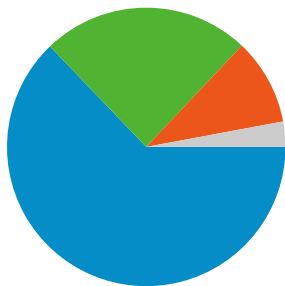

Uso del sitio

2.422 Visitas

45,17% Porcentaje de rebote

8.812 Páginas vistas

00:03:23 Promedio de tiempo en el sitio

3,64 Páginas/visita

61,56% Porcentaje de visitas nuevas

Visión general de usuarios

Usuarios
1.614

Gráfico de visitas por ubicación world

Visión general de las fuentes de tráfico

- **Motores de búsqueda**
1.522,00 (62,84%)
- **Tráfico directo**
586,00 (24,19%)
- **Sitios web de referencia**
243,00 (10,03%)
- **Otros**
71 (2,93%)

Todas las fuentes de tráfico han enviado un total de 2.422 visitas.

-  **24,19%** Tráfico directo
-  **10,03%** Sitios web de referencia
-  **62,84%** Motores de búsqueda

Fuentes de tráfico principales

Fuentes	Visitas	Porcentaje de visitas	Palabras clave	Visitas	Porcentaje de visitas
google (organic)	1.506	62,18%	galtes de porc	49	3,22%
(direct) ((none))	586	24,19%	xelu	40	2,63%
images.google.es (referral)	89	3,67%	amanida de patata	38	2,50%
extremetracking.com ((not	71	2,93%	xelu.net	38	2,50%
runonce.msn.com (referral)	15	0,62%	pastis de formatge	29	1,91%

Las páginas de este sitio se han visitado un total de 8.812 veces.

 **8.812** Páginas vistas

 **6.459** Vistas únicas

 **45,17%** Porcentaje de rebote

Contenido principal

Páginas	Páginas vistas	Porcentaje de páginas vistas
/index2.php?idioma=catala	1.328	15,07%
/	711	8,07%
/html/links/links.php?idioma=catala	136	1,54%
/html/rutes/rutes_fitxa.php?rutes_ID=9&idioma=catala	108	1,23%
/html/cuina/cuina_fitxa.php?cuina_ID=41&idioma=catala	97	1,10%