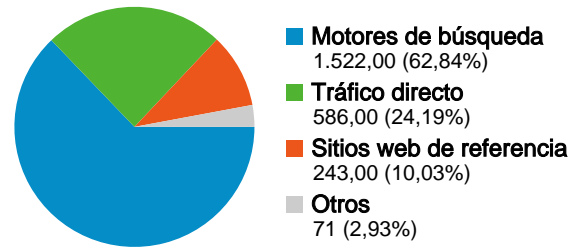

Visión general de usuarios

En comparación con: Sitio

1.614 usuarios han visitado este sitio.

2.422 Visitas

1.614 Usuarios únicos absolutos

8.812 Páginas vistas

3,64 Promedio de páginas vistas

00:03:23 Tiempo en el sitio

45,17% Porcentaje de rebote

61,68% Nuevas visitas

Perfil técnico

Navegador	Visitas	Porcentaje de visitas	Velocidad de conexión	Visitas	Porcentaje de visitas
Internet Explorer	1.566	64,66%	DSL	1.283	52,97%
Firefox	807	33,32%	Unknown	904	37,32%
Safari	35	1,45%	Cable	114	4,71%
Mozilla	5	0,21%	Dialup	92	3,80%
Opera	5	0,21%	T1	29	1,20%

Todas las fuentes de tráfico han enviado un total de 2.422 visitas.

-  **24,19%** Tráfico directo
-  **10,03%** Sitios web de referencia
-  **62,84%** Motores de búsqueda

Fuentes de tráfico principales

Fuentes	Visitas	Porcentaje de visitas	Palabras clave	Visitas	Porcentaje de visitas
google (organic)	1.506	62,18%	galtes de porc	49	3,22%
(direct) ((none))	586	24,19%	xelu	40	2,63%
images.google.es (referral)	89	3,67%	amanida de patata	38	2,50%
extremetracking.com ((not	71	2,93%	xelu.net	38	2,50%
runonce.msn.com (referral)	15	0,62%	pastis de formatge	29	1,91%