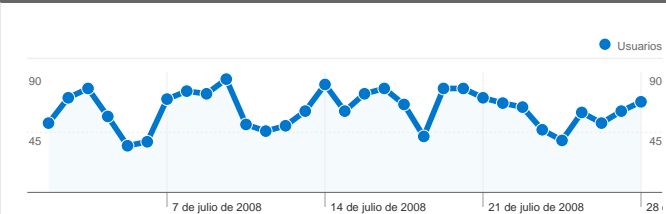

Uso del sitio

2.422 Visitas

45,17% Porcentaje de rebote

8.812 Páginas vistas

00:03:23 Promedio de tiempo en el sitio

3,64 Páginas/visita

61,56% Porcentaje de visitas nuevas

Visión general de usuarios

Usuarios
1.614

Gráfico de visitas por ubicación world

Visión general de las fuentes de tráfico

- **Motores de búsqueda**
1.522,00 (62,84%)
- **Tráfico directo**
586,00 (24,19%)
- **Sitios web de referencia**
243,00 (10,03%)
- **Otros**
71 (2,93%)

Visión general de usuarios

En comparación con: Sitio

1.614 usuarios han visitado este sitio.

2.422 Visitas

1.614 Usuarios únicos absolutos

8.812 Páginas vistas

3,64 Promedio de páginas vistas

00:03:23 Tiempo en el sitio

Gráfico de visitas por ubicación

En comparación con: Sitio

Las 2.422 visitas provinieron de 33 países/territorios.

Uso del sitio

País/territorio	Visitas	Páginas/visita	Promedio de tiempo en el sitio	Porcentaje de visitas nuevas	Porcentaje de rebote
Visitas 2.422 Porcentaje del total del sitio: 100,00%	Páginas/visita 3,64 Promedio del sitio: 3,64 (0,00%)	Promedio de tiempo en el sitio 00:03:23 Promedio del sitio: 00:03:23 (0,00%)	Porcentaje de visitas nuevas 61,68% Promedio del sitio: 61,56% (0,20%)	Porcentaje de rebote 45,17% Promedio del sitio: 45,17% (0,00%)	
Spain	2.301	3,69	00:03:30	59,93%	44,63%
Andorra	11	6,55	00:03:09	100,00%	45,45%
United States	10	1,30	00:00:08	100,00%	70,00%
France	10	1,80	00:00:18	90,00%	70,00%
United Kingdom	10	1,90	00:01:01	100,00%	50,00%
Germany	9	3,22	00:00:55	66,67%	33,33%
Mexico	8	1,88	00:00:24	100,00%	37,50%
Uruguay	5	1,60	00:00:07	80,00%	40,00%
Brazil	5	1,20	00:00:01	100,00%	80,00%
Italy	5	1,00	00:00:00	100,00%	100,00%