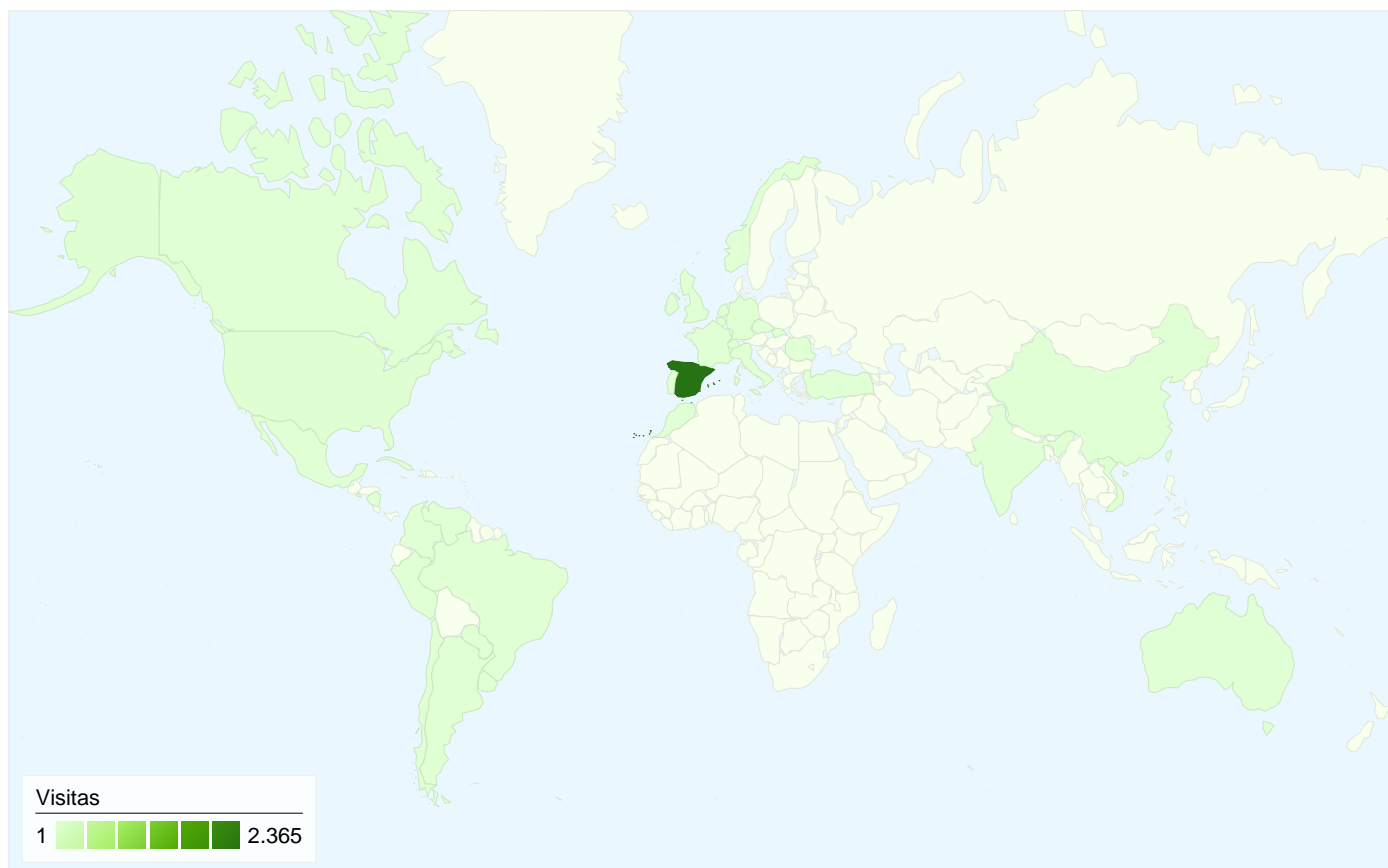

### Gráfico de visitas por ubicación world

Todas las fuentes de tráfico han enviado un total de 2.509 visitas.

-  **26,74%** Tráfico directo
-  **10,52%** Sitios web de referencia
-  **59,78%** Motores de búsqueda

# Gráfico de visitas por ubicación

En comparación con: Sitio

Las 2.509 visitas provinieron de 35 países/territorios.