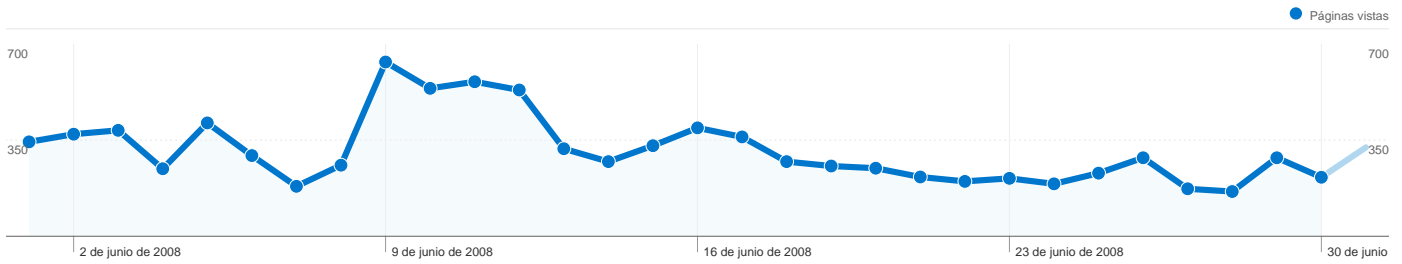

Palabras clave	Visitas	Porcentaje de visitas
xelu	69	4,60%
galtes de porc	52	3,47%
www.xelu.net	43	2,87%
pastis de formatge	33	2,20%
xelu.net	29	1,93%

# Gráfico de visitas por ubicación

En comparación con: Sitio

Las 2.509 visitas provinieron de 35 países/territorios.

## Uso del sitio

País/territorio	Visitas	Páginas/visita	Promedio de tiempo en el sitio	Porcentaje de visitas nuevas	Porcentaje de rebote
Spain	2.365	3,80	00:03:38	56,79%	45,16%
United States	17	4,47	00:02:29	64,71%	35,29%
United Kingdom	13	6,00	00:04:40	84,62%	46,15%
Germany	12	5,00	00:14:06	66,67%	33,33%
Chile	10	2,70	00:01:05	90,00%	60,00%
Argentina	8	1,12	00:00:01	100,00%	87,50%
France	7	1,43	00:00:25	85,71%	71,43%
China	7	1,86	00:00:24	71,43%	14,29%
Vietnam	6	1,83	00:01:25	83,33%	33,33%
Mexico	6	1,17	00:00:05	100,00%	83,33%

# Visión general del contenido

En comparación con: Sitio

Las páginas de este sitio se han visitado un total de 9.391 veces.

9.391 Páginas vistas

7.035 Vistas únicas

45,64% Porcentaje de rebote