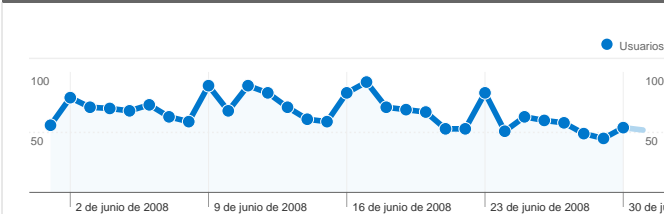

### Uso del sitio

**2.509** Visitas

**45,64%** Porcentaje de rebote

**9.391** Páginas vistas

**00:03:34** Promedio de tiempo en el sitio

**3,74** Páginas/visita

**58,39%** Porcentaje de visitas nuevas

### Visión general de usuarios

**Usuarios**  
**1.624**

### Gráfico de visitas por ubicación world

# Gráfico de visitas por ubicación

En comparación con: Sitio

Las 2.509 visitas provinieron de 35 países/territorios.