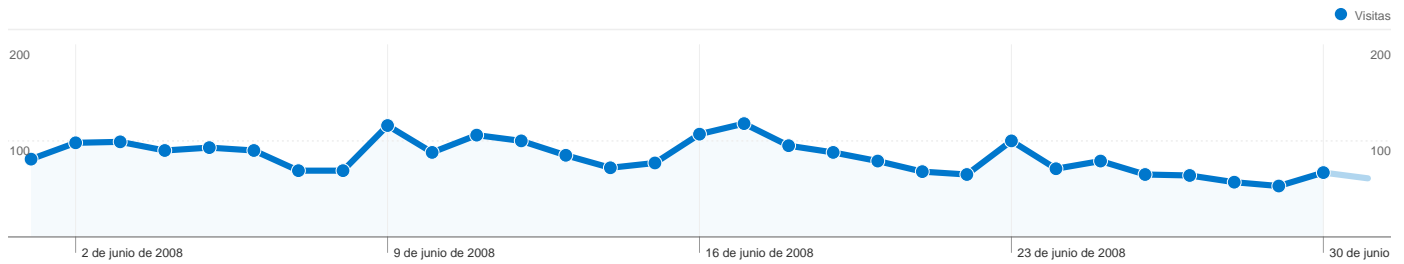

Todas las fuentes de tráfico han enviado un total de 2.509 visitas.

- **26,74%** Tráfico directo
- **10,52%** Sitios web de referencia
- **59,78%** Motores de búsqueda