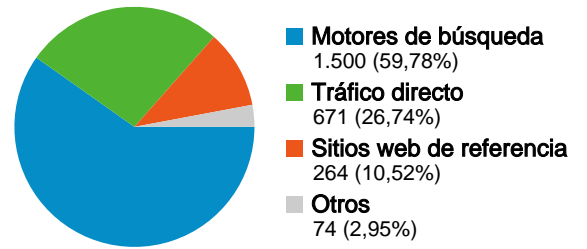

Fuentes de tráfico principales

Fuentes	Visitas	Porcentaje de visitas
google (organic)	1.489	59,35%
(direct) ((none))	671	26,74%
images.google.es (referral)	102	4,07%
extremetracking.com ((not	74	2,95%
images.google.com (referral)	19	0,76%

Palabras clave	Visitas	Porcentaje de visitas
xelu	69	4,60%
galtes de porc	52	3,47%
www.xelu.net	43	2,87%
pastis de formatge	33	2,20%
xelu.net	29	1,93%