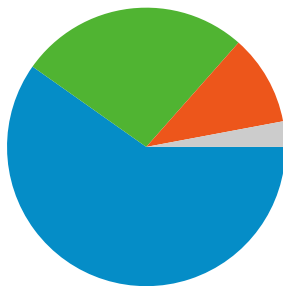

Visión general de las fuentes de tráfico

- **Motores de búsqueda**
  1.500 (59,78%)
- **Tráfico directo**
  671 (26,74%)
- **Sitios web de referencia**
  264 (10,52%)
- **Otros**
  74 (2,95%)

Visión general del contenido

Páginas	Páginas vistas	Porcentaje de páginas vistas
/index2.php?idioma=catala	1.441	15,34%
/	925	9,85%
/html/materials/materials_fitxa	205	2,18%
/html/links/links.php?idioma=c	169	1,80%
/html/fotos/fotos.php?idioma=c	127	1,35%