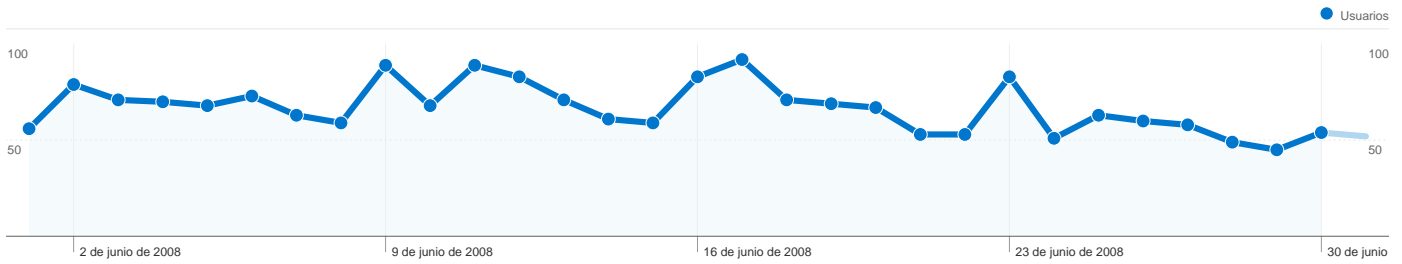

### Gráfico de visitas por ubicación world

### Visión general de las fuentes de tráfico

- **Motores de búsqueda**  
1.500 (59,78%)
- **Tráfico directo**  
671 (26,74%)
- **Sitios web de referencia**  
264 (10,52%)
- **Otros**  
74 (2,95%)

# Visión general de usuarios

En comparación con: Sitio

**1.624 usuarios han visitado este sitio.**

**2.509** Visitas

**1.624** Usuarios únicos absolutos

**9.391** Páginas vistas

**3,74** Promedio de páginas vistas

# Gráfico de visitas por ubicación

En comparación con: Sitio

Las 2.509 visitas provinieron de 35 países/territorios.