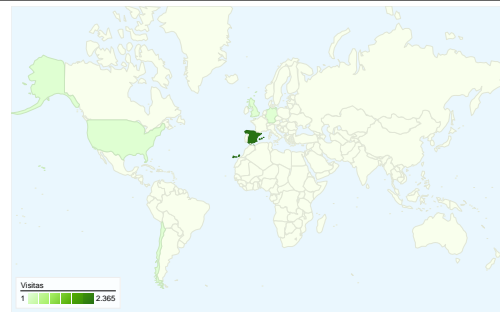

### Visión general de usuarios

**Usuarios**  
**1.624**

### Gráfico de visitas por ubicación world

Todas las fuentes de tráfico han enviado un total de 2.509 visitas.

-  **26,74%** Tráfico directo
-  **10,52%** Sitios web de referencia
-  **59,78%** Motores de búsqueda

# Gráfico de visitas por ubicación

En comparación con: Sitio

Las 2.509 visitas provinieron de 35 países/territorios.