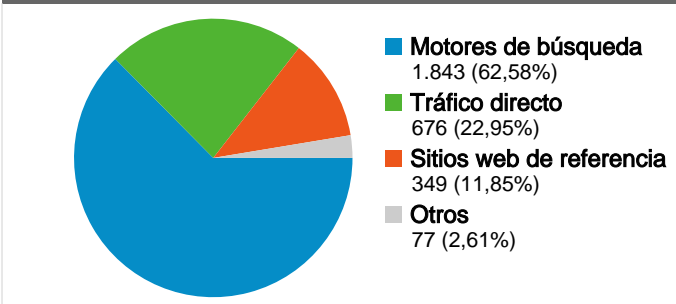

Uso del sitio

2.945 Visitas

40,20% Porcentaje de rebote

15.628 Páginas vistas

00:05:12 Promedio de tiempo en el sitio

5,31 Páginas/visita

56,60% Porcentaje de visitas nuevas

Visión general de usuarios

Gráfico de visitas por ubicación world

Visión general de las fuentes de tráfico

Visión general del contenido

Páginas	Páginas vistas	Porcentaje de páginas vistas
/index2.php?idioma=catala	2.366	15,14%
/html/plafo/plafo_ultims_posts.	2.320	14,85%
/	1.175	7,52%
/html/links/links.php?idioma=c	237	1,52%
/html/materials/materials_fitxa	184	1,18%

1.828 usuarios han visitado este sitio.

-  **2.945** Visitas
-  **1.828** Usuarios únicos absolutos
-  **15.628** Páginas vistas
-  **5,31** Promedio de páginas vistas
-  **00:05:12** Tiempo en el sitio
-  **40,20%** Porcentaje de rebote
-  **56,60%** Nuevas visitas

Las 2.945 visitas provinieron de 32 países/territorios.

Uso del sitio

País/territorio	Visitas	Páginas/visita	Promedio de tiempo en el sitio	Porcentaje de visitas nuevas	Porcentaje de rebote
Spain	2.843	5,40	00:05:20	55,47%	39,47%
Germany	17	4,82	00:04:13	52,94%	29,41%
Mexico	11	2,09	00:00:38	90,91%	54,55%
Andorra	7	2,86	00:02:00	85,71%	71,43%
United Kingdom	6	3,17	00:00:38	100,00%	66,67%
United States	6	1,17	00:00:04	100,00%	83,33%
Netherlands	5	1,00	00:00:00	80,00%	100,00%
France	5	2,40	00:00:48	100,00%	40,00%
Romania	4	1,50	00:00:01	100,00%	75,00%
Italy	3	1,00	00:00:00	100,00%	100,00%