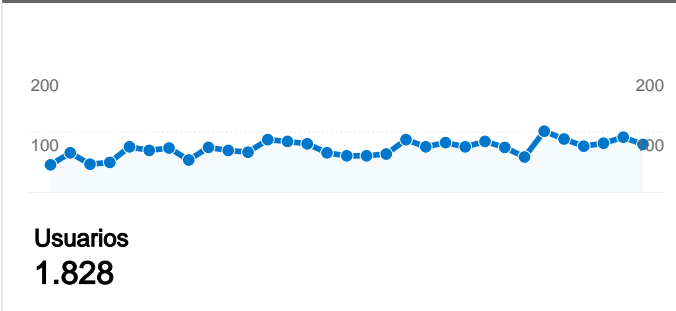

Uso del sitio

2.945 Visitas

40,20% Porcentaje de rebote

15.628 Páginas vistas

00:05:12 Promedio de tiempo en el sitio

5,31 Páginas/visita

56,60% Porcentaje de visitas nuevas

Visión general de usuarios

Gráfico de visitas por ubicación world

Visión general de las fuentes de tráfico

Visión general del contenido

Páginas	Páginas vistas	Porcentaje de páginas vistas
/index2.php?idioma=catala	2.366	15,14%
/html/plafo/plafo_ultims_posts.	2.320	14,85%
/	1.175	7,52%
/html/links/links.php?idioma=c	237	1,52%
/html/materials/materials_fitxa	184	1,18%

1.828 usuarios han visitado este sitio.

-  **2.945** Visitas
-  **1.828** Usuarios únicos absolutos
-  **15.628** Páginas vistas
-  **5,31** Promedio de páginas vistas
-  **00:05:12** Tiempo en el sitio
-  **40,20%** Porcentaje de rebote
-  **56,60%** Nuevas visitas

Las 2.945 visitas provinieron de 32 países/territorios.

Uso del sitio

País/territorio	Visitas	Páginas/visita	Promedio de tiempo en el sitio	Porcentaje de visitas nuevas	Porcentaje de rebote
Spain	2.843	5,40	00:05:20	55,47%	39,47%
Germany	17	4,82	00:04:13	52,94%	29,41%
Mexico	11	2,09	00:00:38	90,91%	54,55%
Andorra	7	2,86	00:02:00	85,71%	71,43%
United Kingdom	6	3,17	00:00:38	100,00%	66,67%
United States	6	1,17	00:00:04	100,00%	83,33%
Netherlands	5	1,00	00:00:00	80,00%	100,00%
France	5	2,40	00:00:48	100,00%	40,00%
Romania	4	1,50	00:00:01	100,00%	75,00%
Italy	3	1,00	00:00:00	100,00%	100,00%