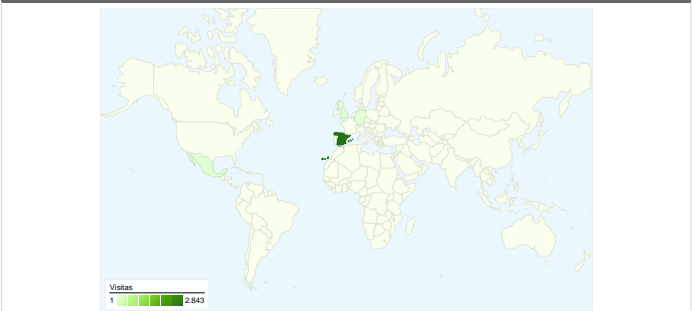

Uso del sitio

2.945 Visitas

40,20% Porcentaje de rebote

15.628 Páginas vistas

00:05:12 Promedio de tiempo en el sitio

5,31 Páginas/visita

56,60% Porcentaje de visitas nuevas

Visión general de usuarios

Gráfico de visitas por ubicación world

Visión general de las fuentes de tráfico

Visión general del contenido

Páginas	Páginas vistas	Porcentaje de páginas vistas
/index2.php?idioma=catala	2.366	15,14%
/html/plafo/plafo_ultims_posts.	2.320	14,85%
/	1.175	7,52%
/html/links/links.php?idioma=c	237	1,52%
/html/materials/materials_fitxa	184	1,18%

1.828 usuarios han visitado este sitio.

-  **2.945** Visitas
-  **1.828** Usuarios únicos absolutos
-  **15.628** Páginas vistas
-  **5,31** Promedio de páginas vistas
-  **00:05:12** Tiempo en el sitio
-  **40,20%** Porcentaje de rebote
-  **56,60%** Nuevas visitas

Las 2.945 visitas provinieron de 32 países/territorios.

Uso del sitio

País/territorio	Visitas	Páginas/visita	Promedio de tiempo en el sitio	Porcentaje de visitas nuevas	Porcentaje de rebote
Spain	2.843	5,40	00:05:20	55,47%	39,47%
Germany	17	4,82	00:04:13	52,94%	29,41%
Mexico	11	2,09	00:00:38	90,91%	54,55%
Andorra	7	2,86	00:02:00	85,71%	71,43%
United Kingdom	6	3,17	00:00:38	100,00%	66,67%
United States	6	1,17	00:00:04	100,00%	83,33%
Netherlands	5	1,00	00:00:00	80,00%	100,00%
France	5	2,40	00:00:48	100,00%	40,00%
Romania	4	1,50	00:00:01	100,00%	75,00%
Italy	3	1,00	00:00:00	100,00%	100,00%