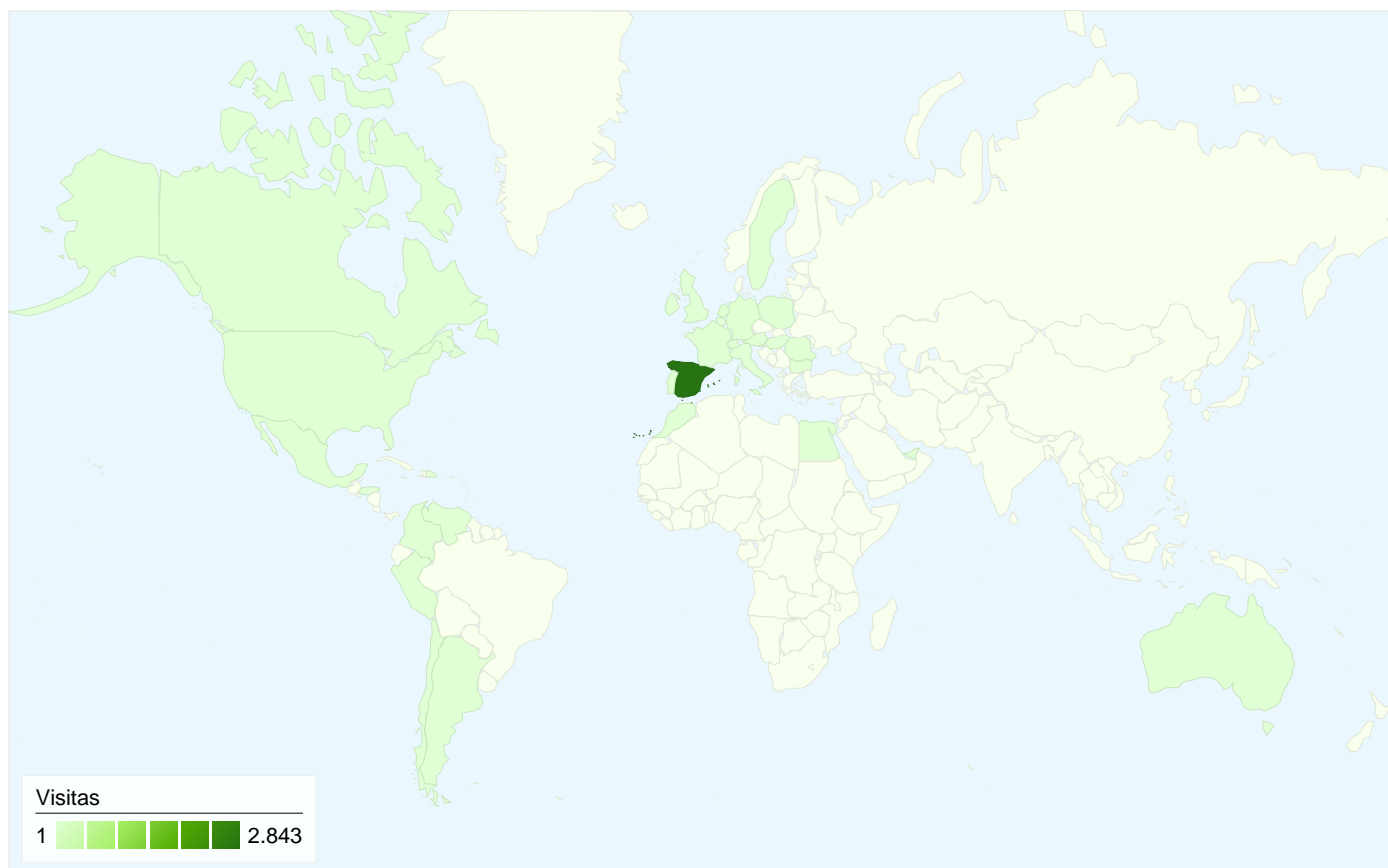

1.828 usuarios han visitado este sitio.

-  **2.945** Visitas
-  **1.828** Usuarios únicos absolutos
-  **15.628** Páginas vistas
-  **5,31** Promedio de páginas vistas
-  **00:05:12** Tiempo en el sitio
-  **40,20%** Porcentaje de rebote
-  **56,60%** Nuevas visitas

Todas las fuentes de tráfico han enviado un total de 2.945 visitas.

 **22,95%** Tráfico directo

 **11,85%** Sitios web de referencia

 **62,58%** Motores de búsqueda

- **Motores de búsqueda**
1.843 (62,58%)
- **Tráfico directo**
676 (22,95%)
- **Sitios web de referencia**
349 (11,85%)
- **Otros**
77 (2,61%)

Las 2.945 visitas provinieron de 32 países/territorios.

Uso del sitio

País/territorio	Visitas	Páginas/visita	Promedio de tiempo en el sitio	Porcentaje de visitas nuevas	Porcentaje de rebote
Spain	2.843	5,40	00:05:20	55,47%	39,47%
Germany	17	4,82	00:04:13	52,94%	29,41%
Mexico	11	2,09	00:00:38	90,91%	54,55%
Andorra	7	2,86	00:02:00	85,71%	71,43%
United Kingdom	6	3,17	00:00:38	100,00%	66,67%
United States	6	1,17	00:00:04	100,00%	83,33%
Netherlands	5	1,00	00:00:00	80,00%	100,00%
France	5	2,40	00:00:48	100,00%	40,00%
Romania	4	1,50	00:00:01	100,00%	75,00%
Italy	3	1,00	00:00:00	100,00%	100,00%