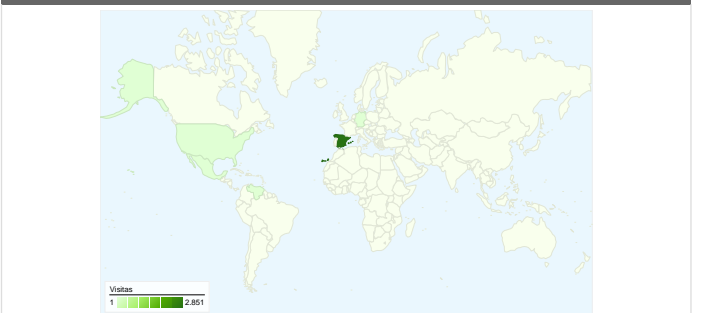

Uso del sitio

2.943 Visitas

32,01% Porcentaje de rebote

16.448 Páginas vistas

00:04:21 Promedio de tiempo en el sitio

5,59 Páginas/visita

51,34% Porcentaje de visitas nuevas

Visión general de usuarios

Gráfico de visitas por ubicación world

Visión general de las fuentes de tráfico

Visión general del contenido

Páginas	Páginas vistas	Porcentaje de páginas vistas
/index2.php?idioma=catala	2.220	13,50%
/html/plafo/plafo_ultims_posts.	2.162	13,14%
/	1.505	9,15%
/html/materials/materials_fitxa	349	2,12%
/html/fotos/fotos.php?idioma=c	185	1,12%

Visión general de usuarios

En comparación con: Sitio

1.699 usuarios han visitado este sitio.

2.943 Visitas

1.699 Usuarios únicos absolutos

16.448 Páginas vistas

5,59 Promedio de páginas vistas

00:04:21 Tiempo en el sitio

Las 2.943 visitas provinieron de 39 países/territorios.

Uso del sitio

País/territorio	Visitas	Páginas/visita	Promedio de tiempo en el sitio	Porcentaje de visitas nuevas	Porcentaje de rebote
Visitas 2.943 Porcentaje del total del sitio: 100,00%	Páginas/visita 5,59 Promedio del sitio: 5,59 (0,00%)	Promedio de tiempo en el sitio 00:04:21 Promedio del sitio: 00:04:21 (0,00%)	Porcentaje de visitas nuevas 51,34% Promedio del sitio: 51,34% (0,00%)	Porcentaje de rebote 32,01% Promedio del sitio: 32,01% (0,00%)	
Spain	2.851	5,69	00:04:27	49,98%	30,94%
Mexico	9	1,78	00:00:21	100,00%	77,78%
Germany	7	1,57	00:01:50	100,00%	71,43%
United States	7	2,14	00:00:09	100,00%	42,86%
Venezuela	5	2,60	00:00:22	100,00%	60,00%
Chile	4	1,50	00:00:03	100,00%	75,00%
Argentina	4	1,00	00:00:00	100,00%	100,00%
Denmark	4	1,00	00:00:00	25,00%	100,00%
Colombia	4	1,00	00:00:00	100,00%	100,00%
Canada	3	1,00	00:00:00	100,00%	100,00%