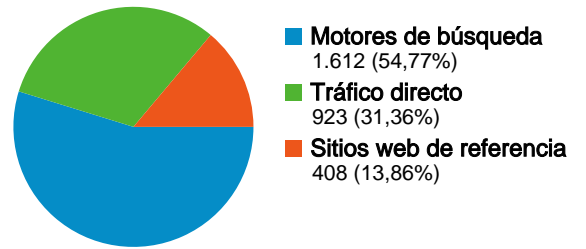

Fuentes de tráfico principales

Fuentes	Visitas	Porcentaje de visitas
google (organic)	1.601	54,40%
(direct) ((none))	923	31,36%
images.google.es (referral)	97	3,30%
maps.google.es (referral)	54	1,83%
osonaformacio.org (referral)	34	1,16%

Palabras clave	Visitas	Porcentaje de visitas
www.xelu.net	89	5,52%
xelu pastís de xocolata	75	4,65%
xelu	66	4,09%
xelu.net	55	3,41%
bunyols de vent	51	3,16%