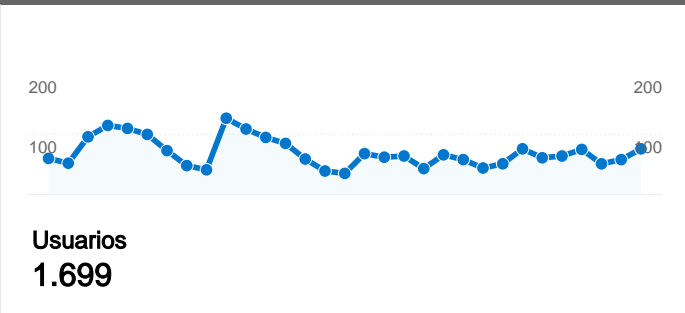

Uso del sitio

2.943 Visitas

32,01% Porcentaje de rebote

16.448 Páginas vistas

00:04:21 Promedio de tiempo en el sitio

5,59 Páginas/visita

51,34% Porcentaje de visitas nuevas

Visión general de usuarios

Gráfico de visitas por ubicación world

Visión general de las fuentes de tráfico

Visión general del contenido

Páginas	Páginas vistas	Porcentaje de páginas vistas
/index2.php?idioma=catala	2.220	13,50%
/html/plafo/plafo_ultims_posts.	2.162	13,14%
/	1.505	9,15%
/html/materials/materials_fitxa	349	2,12%
/html/fotos/fotos.php?idioma=c	185	1,12%

Visión general de usuarios

En comparación con: Sitio

1.699 usuarios han visitado este sitio.

2.943 Visitas

1.699 Usuarios únicos absolutos

16.448 Páginas vistas

5,59 Promedio de páginas vistas

00:04:21 Tiempo en el sitio

Las 2.943 visitas provinieron de 39 países/territorios.

Uso del sitio

País/territorio	Visitas	Páginas/visita	Promedio de tiempo en el sitio	Porcentaje de visitas nuevas	Porcentaje de rebote
Visitas 2.943 Porcentaje del total del sitio: 100,00%	Páginas/visita 5,59 Promedio del sitio: 5,59 (0,00%)	Promedio de tiempo en el sitio 00:04:21 Promedio del sitio: 00:04:21 (0,00%)	Porcentaje de visitas nuevas 51,34% Promedio del sitio: 51,34% (0,00%)	Porcentaje de rebote 32,01% Promedio del sitio: 32,01% (0,00%)	
Spain	2.851	5,69	00:04:27	49,98%	30,94%
Mexico	9	1,78	00:00:21	100,00%	77,78%
Germany	7	1,57	00:01:50	100,00%	71,43%
United States	7	2,14	00:00:09	100,00%	42,86%
Venezuela	5	2,60	00:00:22	100,00%	60,00%
Chile	4	1,50	00:00:03	100,00%	75,00%
Argentina	4	1,00	00:00:00	100,00%	100,00%
Denmark	4	1,00	00:00:00	25,00%	100,00%
Colombia	4	1,00	00:00:00	100,00%	100,00%
Canada	3	1,00	00:00:00	100,00%	100,00%