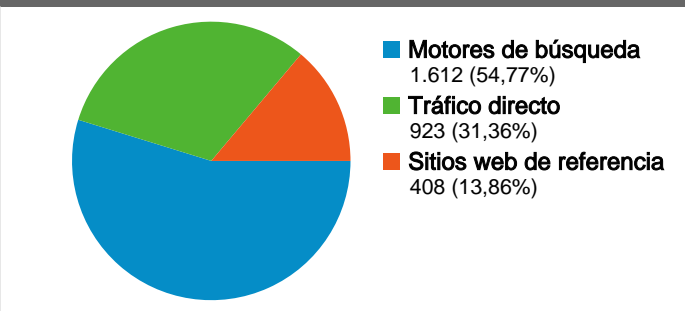

Uso del sitio

2.943 Visitas

32,01% Porcentaje de rebote

16.448 Páginas vistas

00:04:21 Promedio de tiempo en el sitio

5,59 Páginas/visita

51,34% Porcentaje de visitas nuevas

Visión general de usuarios

Gráfico de visitas por ubicación world

Visión general de las fuentes de tráfico

Visión general del contenido

Páginas	Páginas vistas	Porcentaje de páginas vistas
/index2.php?idioma=catala	2.220	13,50%
/html/plafo/plafo_ultims_posts.	2.162	13,14%
/	1.505	9,15%
/html/materials/materials_fitxa	349	2,12%
/html/fotos/fotos.php?idioma=c	185	1,12%

Visión general de usuarios

En comparación con: Sitio

1.699 usuarios han visitado este sitio.

2.943 Visitas

1.699 Usuarios únicos absolutos

16.448 Páginas vistas

5,59 Promedio de páginas vistas

00:04:21 Tiempo en el sitio

Las 2.943 visitas provinieron de 39 países/territorios.

Uso del sitio

País/territorio	Visitas	Páginas/visita	Promedio de tiempo en el sitio	Porcentaje de visitas nuevas	Porcentaje de rebote
Visitas 2.943 Porcentaje del total del sitio: 100,00%	Páginas/visita 5,59 Promedio del sitio: 5,59 (0,00%)	Promedio de tiempo en el sitio 00:04:21 Promedio del sitio: 00:04:21 (0,00%)	Porcentaje de visitas nuevas 51,34% Promedio del sitio: 51,34% (0,00%)	Porcentaje de rebote 32,01% Promedio del sitio: 32,01% (0,00%)	
Spain	2.851	5,69	00:04:27	49,98%	30,94%
Mexico	9	1,78	00:00:21	100,00%	77,78%
Germany	7	1,57	00:01:50	100,00%	71,43%
United States	7	2,14	00:00:09	100,00%	42,86%
Venezuela	5	2,60	00:00:22	100,00%	60,00%
Chile	4	1,50	00:00:03	100,00%	75,00%
Argentina	4	1,00	00:00:00	100,00%	100,00%
Denmark	4	1,00	00:00:00	25,00%	100,00%
Colombia	4	1,00	00:00:00	100,00%	100,00%
Canada	3	1,00	00:00:00	100,00%	100,00%