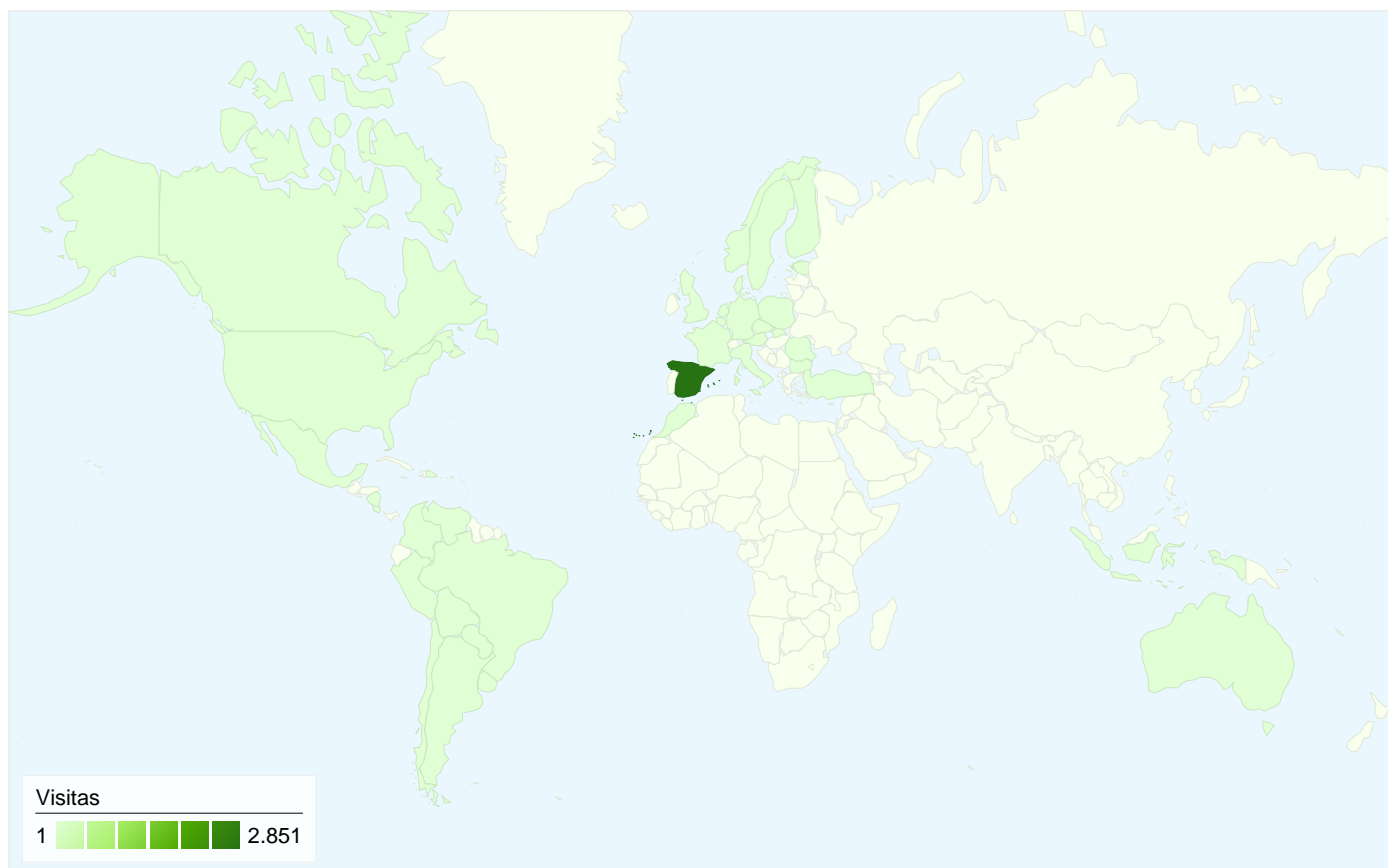

Visión general de usuarios

En comparación con: Sitio

1.699 usuarios han visitado este sitio.

2.943 Visitas

1.699 Usuarios únicos absolutos

16.448 Páginas vistas

5,59 Promedio de páginas vistas

00:04:21 Tiempo en el sitio

Todas las fuentes de tráfico han enviado un total de 2.943 visitas.

-  **31,36%** Tráfico directo
-  **13,86%** Sitios web de referencia
-  **54,77%** Motores de búsqueda

Fuentes de tráfico principales

Fuentes	Visitas	Porcentaje de visitas
google (organic)	1.601	54,40%
(direct) ((none))	923	31,36%
images.google.es (referral)	97	3,30%
maps.google.es (referral)	54	1,83%
osonaformacio.org (referral)	34	1,16%

Las 2.943 visitas provinieron de 39 países/territorios.

Uso del sitio

País/territorio	Visitas	Páginas/visita	Promedio de tiempo en el sitio	Porcentaje de visitas nuevas	Porcentaje de rebote
Visitas 2.943 Porcentaje del total del sitio: 100,00%	Páginas/visita 5,59 Promedio del sitio: 5,59 (0,00%)	Promedio de tiempo en el sitio 00:04:21 Promedio del sitio: 00:04:21 (0,00%)	Porcentaje de visitas nuevas 51,34% Promedio del sitio: 51,34% (0,00%)	Porcentaje de rebote 32,01% Promedio del sitio: 32,01% (0,00%)	
Spain	2.851	5,69	00:04:27	49,98%	30,94%
Mexico	9	1,78	00:00:21	100,00%	77,78%
Germany	7	1,57	00:01:50	100,00%	71,43%
United States	7	2,14	00:00:09	100,00%	42,86%
Venezuela	5	2,60	00:00:22	100,00%	60,00%
Chile	4	1,50	00:00:03	100,00%	75,00%
Argentina	4	1,00	00:00:00	100,00%	100,00%
Denmark	4	1,00	00:00:00	25,00%	100,00%
Colombia	4	1,00	00:00:00	100,00%	100,00%
Canada	3	1,00	00:00:00	100,00%	100,00%