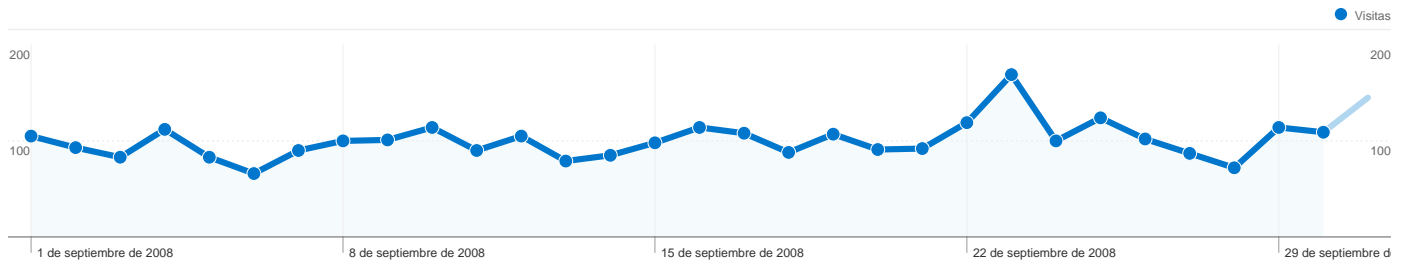

Todas las fuentes de tráfico han enviado un total de 3.000 visitas.

24,50% Tráfico directo

9,90% Sitios web de referencia

65,27% Motores de búsqueda