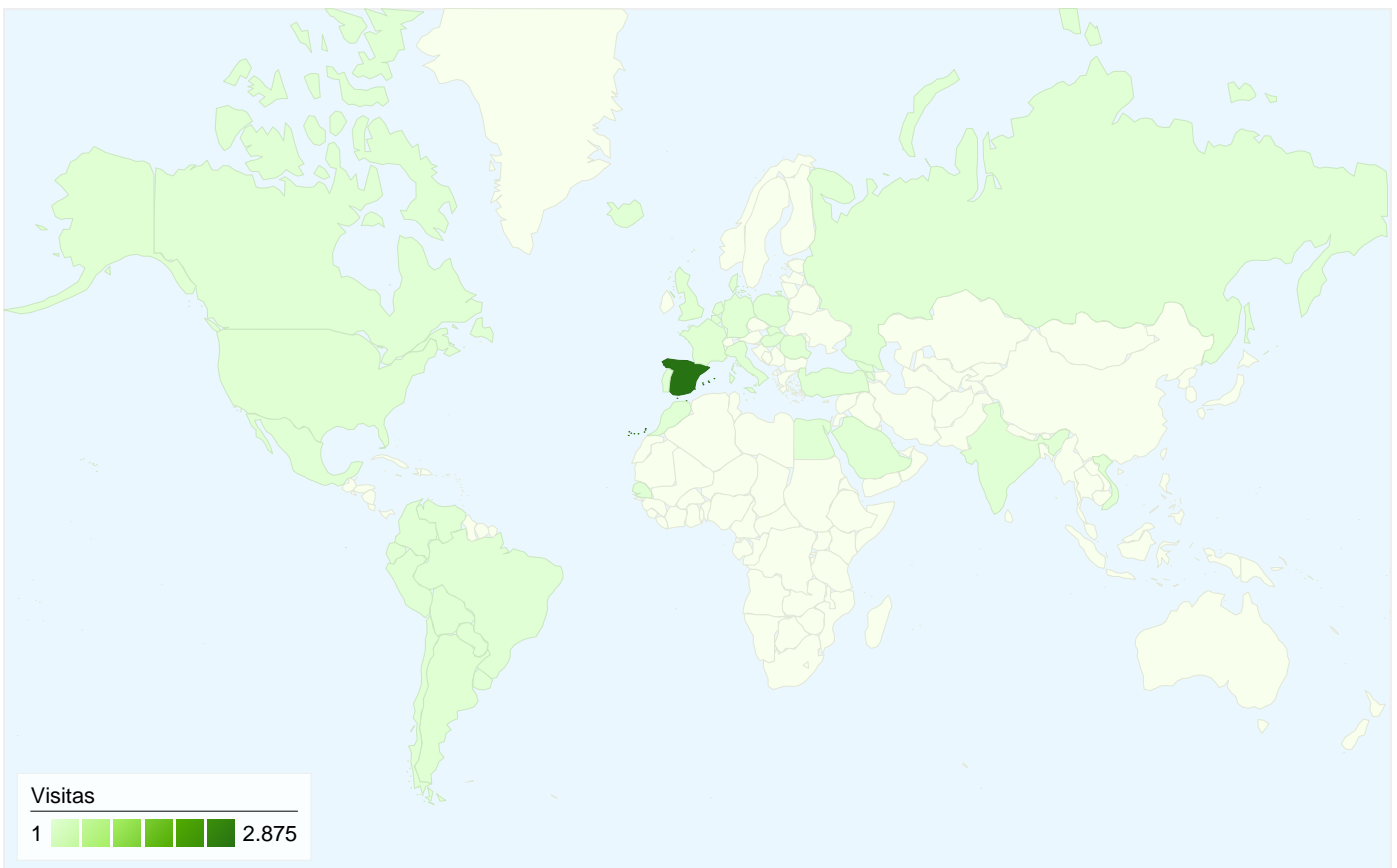

### Gráfico de visitas por ubicación world

Todas las fuentes de tráfico han enviado un total de 3.000 visitas.

24,50% Tráfico directo

9,90% Sitios web de referencia

65,27% Motores de búsqueda

- Motores de búsqueda  
1.958,00 (65,27%)
- Tráfico directo  
735,00 (24,50%)
- Sitios web de referencia  
297,00 (9,90%)
- Otros  
10 (0,33%)

# Gráfico de visitas por ubicación

En comparación con: Sitio

Las 3.000 visitas provinieron de 39 países/territorios.

## Uso del sitio

País/territorio	Visitas	Páginas/visita	Promedio de tiempo en el sitio	Porcentaje de visitas nuevas	Porcentaje de rebote
Spain	2.875	4,22	00:03:54	56,63%	44,30%
Andorra	16	3,00	00:04:08	81,25%	62,50%
Argentina	15	1,47	00:00:58	100,00%	66,67%
United States	13	2,69	00:00:38	100,00%	61,54%
United Kingdom	12	1,75	00:00:38	50,00%	75,00%
France	11	3,36	00:03:52	90,91%	72,73%
Mexico	9	1,22	00:00:07	100,00%	77,78%
Germany	4	2,75	00:02:26	100,00%	25,00%
Netherlands	3	7,67	00:02:36	100,00%	33,33%
Venezuela	3	1,00	00:00:00	100,00%	100,00%