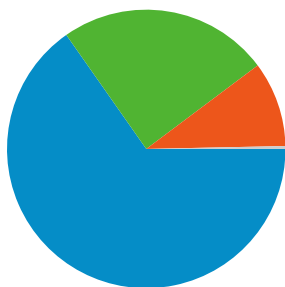

Visión general de las fuentes de tráfico

- Motores de búsqueda
  1.958,00 (65,27%)
- Tráfico directo
  735,00 (24,50%)
- Sitios web de referencia
  297,00 (9,90%)
- Otros
  10 (0,33%)

Visión general del contenido

Páginas	Páginas vistas	Porcentaje de páginas vistas
/index2.php?idioma=catala	1.794	14,43%
/	922	7,42%
/html/links/links.php?idioma=c	228	1,83%
/html/cuina/cuina_fitxa.php?cui	120	0,97%
/html/materials/materials.php?i	115	0,93%