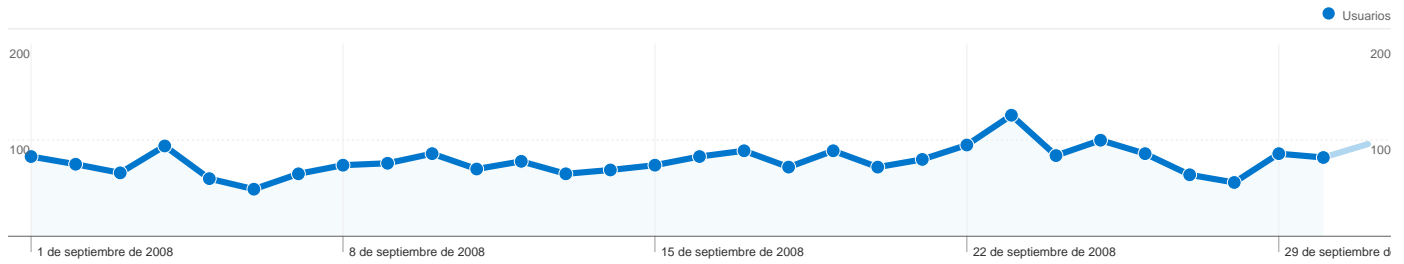

### Gráfico de visitas por ubicación world

### Visión general de las fuentes de tráfico

- Motores de búsqueda  
1.958,00 (65,27%)
- Tráfico directo  
735,00 (24,50%)
- Sitios web de referencia  
297,00 (9,90%)
- Otros  
10 (0,33%)

# Visión general de usuarios

En comparación con: Sitio

**1.873 usuarios han visitado este sitio.**

**3.000** Visitas

**1.873** Usuarios únicos absolutos

**12.429** Páginas vistas

**4,14** Promedio de páginas vistas

# Gráfico de visitas por ubicación

En comparación con: Sitio

Las 3.000 visitas provinieron de 39 países/territorios.