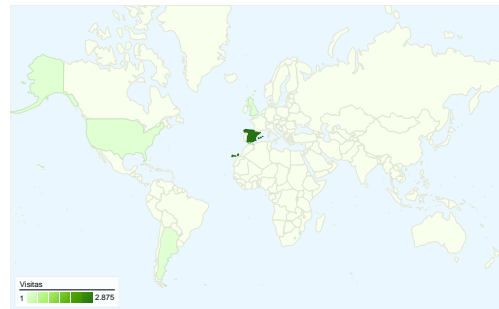

### Visión general de usuarios

**Usuarios**  
1.873

### Gráfico de visitas por ubicación world

# Gráfico de visitas por ubicación

En comparación con: Sitio

Las 3.000 visitas provinieron de 39 países/territorios.

## Uso del sitio

País/territorio	Visitas	Páginas/visita	Promedio de tiempo en el sitio	Porcentaje de visitas nuevas	Porcentaje de rebote
Spain	2.875	4,22	00:03:54	56,63%	44,30%
Andorra	16	3,00	00:04:08	81,25%	62,50%
Argentina	15	1,47	00:00:58	100,00%	66,67%
United States	13	2,69	00:00:38	100,00%	61,54%
United Kingdom	12	1,75	00:00:38	50,00%	75,00%
France	11	3,36	00:03:52	90,91%	72,73%
Mexico	9	1,22	00:00:07	100,00%	77,78%
Germany	4	2,75	00:02:26	100,00%	25,00%
Netherlands	3	7,67	00:02:36	100,00%	33,33%
Venezuela	3	1,00	00:00:00	100,00%	100,00%