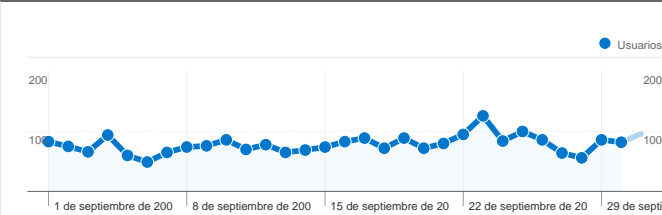

### Uso del sitio

3.000 Visitas

44,30% Porcentaje de rebote

12.429 Páginas vistas

00:03:54 Promedio de tiempo en el sitio

4,14 Páginas/visita

56,63% Porcentaje de visitas nuevas

### Visión general de usuarios

**Usuarios**  
1.873

### Gráfico de visitas por ubicación world

# Gráfico de visitas por ubicación

En comparación con: Sitio

Las 3.000 visitas provinieron de 39 países/territorios.