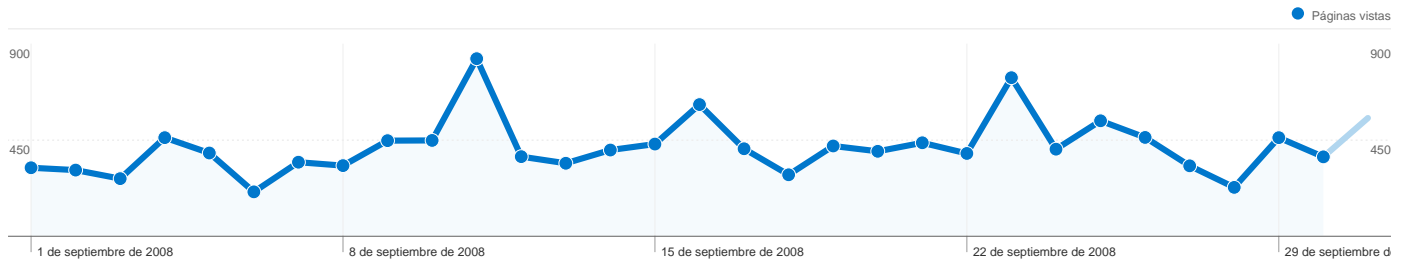

Palabras clave	Visitas	Porcentaje de visitas
marta soler	114	5,82%
galtes de porc	105	5,36%
xelu	82	4,19%
aperitius	58	2,96%
xelu.net	58	2,96%

# Gráfico de visitas por ubicación

En comparación con: Sitio

Las 3.000 visitas provinieron de 39 países/territorios.

## Uso del sitio

País/territorio	Visitas	Páginas/visita	Promedio de tiempo en el sitio	Porcentaje de visitas nuevas	Porcentaje de rebote
Spain	2.875	4,22	00:03:54	56,63%	44,30%
Andorra	16	3,00	00:04:08	81,25%	62,50%
Argentina	15	1,47	00:00:58	100,00%	66,67%
United States	13	2,69	00:00:38	100,00%	61,54%
United Kingdom	12	1,75	00:00:38	50,00%	75,00%
France	11	3,36	00:03:52	90,91%	72,73%
Mexico	9	1,22	00:00:07	100,00%	77,78%
Germany	4	2,75	00:02:26	100,00%	25,00%
Netherlands	3	7,67	00:02:36	100,00%	33,33%
Venezuela	3	1,00	00:00:00	100,00%	100,00%

1 - 10 de 39

Las páginas de este sitio se han visitado un total de 12.429 veces.

 12.429 Páginas vistas

 9.299 Vistas únicas

 44,30% Porcentaje de rebote