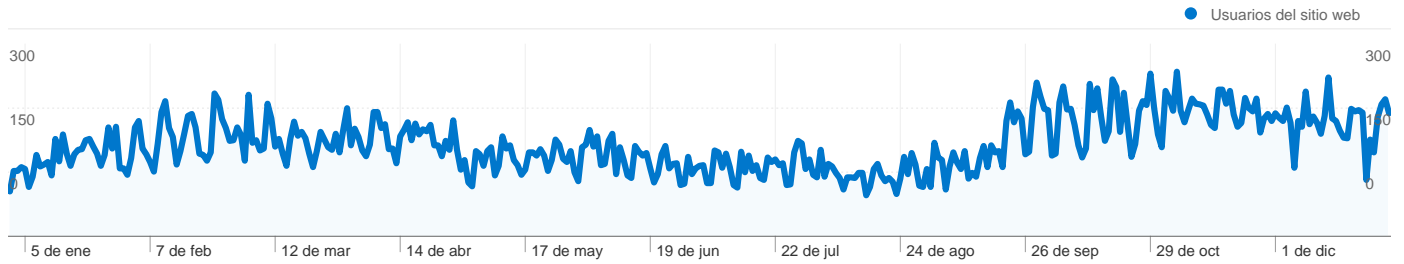

Uso del sitio

62.657 Visitas

49,12% Porcentaje de rebote

283.304 Páginas vistas

00:03:29 Promedio de tiempo en el sitio

4,52 Páginas/visita

63,52% Porcentaje de visitas nuevas

Visión general de usuarios

Usuarios del sitio web
40.722

Gráfico de visitas por ubicación world

Campañas de AdWords

Campaña	Visitas	Porcentaje de visitas
No hay datos para esta vista.		

Visión general de las fuentes de tráfico

Visión general del contenido

40.722 usuarios han visitado este sitio.

 **62.657** Visitas

 **40.722** Usuario único absoluto

 **283.304** Páginas vistas

 **4,52** Promedio de páginas vistas

 **00:03:29** Tiempo en el sitio

 **49,12%** Porcentaje de rebote

Gráfico de visitas por ubicación

En comparación con: Sitio

62.657 visitas provinieron de 99 países/territorios.

Uso del sitio

País/territorio	Visitas	Páginas/visita	Promedio de tiempo en el sitio	Porcentaje de visitas nuevas	Porcentaje de rebote
Spain	59.060	4,61	00:03:34	62,11%	48,28%
France	307	3,53	00:02:22	81,43%	56,35%
Mexico	307	1,86	00:00:45	97,39%	65,47%
United States	300	3,56	00:05:37	82,33%	55,67%
Germany	267	3,91	00:02:23	80,90%	53,93%
Argentina	259	1,80	00:00:46	97,30%	75,29%
United Kingdom	240	3,05	00:01:59	80,83%	64,17%
Andorra	225	3,59	00:01:46	80,44%	66,22%
Chile	163	2,18	00:01:01	97,55%	69,33%
Italy	147	7,07	00:02:14	89,80%	54,42%