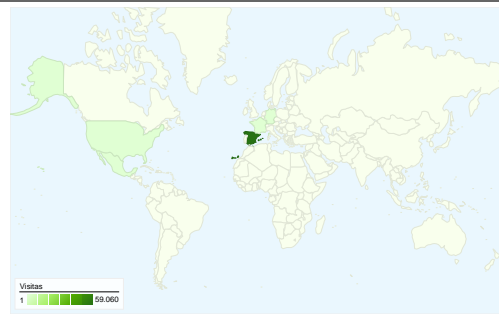

Uso del sitio

62.657 Visitas

49,12% Porcentaje de rebote

283.304 Páginas vistas

00:03:29 Promedio de tiempo en el sitio

4,52 Páginas/visita

63,52% Porcentaje de visitas nuevas

Visión general de usuarios

Usuarios del sitio web
40.722

Gráfico de visitas por ubicación world

Campañas de AdWords

Campaña	Visitas	Porcentaje de visitas
No hay datos para esta vista.		

Visión general de las fuentes de tráfico

Visión general del contenido

Todas las fuentes de tráfico han enviado un total de 62.657 visitas.

 21,03% Tráfico directo

 17,35% Sitios web de referencia

 61,62% Motores de búsqueda

- **Motores de búsqueda**
38.607,00 (61,62%)
- **Tráfico directo**
13.178,00 (21,03%)
- **Sitios web de referencia**
10.870,00 (17,35%)
- **Otros**
2 (> 0,00%)

Gráfico de visitas por ubicación

En comparación con: Sitio

62.657 visitas provinieron de 99 países/territorios.

Uso del sitio

País/territorio	Visitas	Páginas/visita	Promedio de tiempo en el sitio	Porcentaje de visitas nuevas	Porcentaje de rebote
Spain	59.060	4,61	00:03:34	62,11%	48,28%
France	307	3,53	00:02:22	81,43%	56,35%
Mexico	307	1,86	00:00:45	97,39%	65,47%
United States	300	3,56	00:05:37	82,33%	55,67%
Germany	267	3,91	00:02:23	80,90%	53,93%
Argentina	259	1,80	00:00:46	97,30%	75,29%
United Kingdom	240	3,05	00:01:59	80,83%	64,17%
Andorra	225	3,59	00:01:46	80,44%	66,22%
Chile	163	2,18	00:01:01	97,55%	69,33%
Italy	147	7,07	00:02:14	89,80%	54,42%