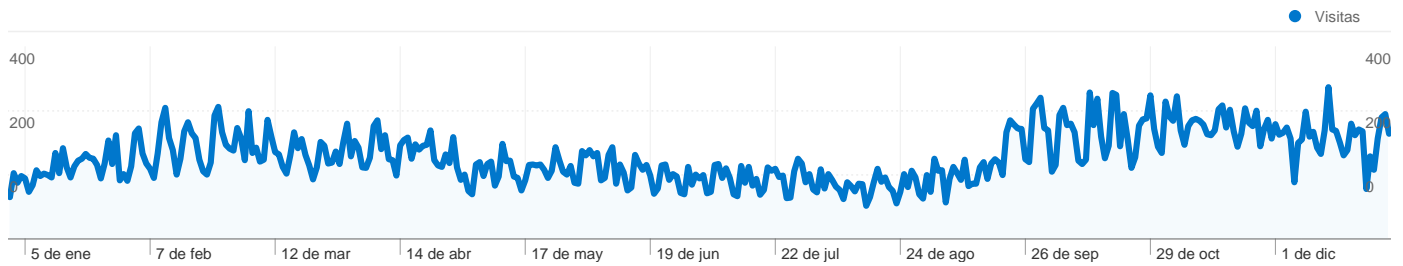

40.722 usuarios han visitado este sitio.

 **62.657** Visitas

 **40.722** Usuario único absoluto

 **283.304** Páginas vistas

 **4,52** Promedio de páginas vistas

 **00:03:29** Tiempo en el sitio

 **49,12%** Porcentaje de rebote

 **63,52%** Nuevas visitas

Perfil técnico

Navegador	Visitas	Porcentaje de visitas	Velocidad de conexión	Visitas	Porcentaje de visitas
Internet Explorer	35.947	57,37%	DSL	30.496	48,67%
Firefox	22.694	36,22%	Unknown	26.547	42,37%
Chrome	2.255	3,60%	Cable	3.566	5,69%
Safari	1.276	2,04%	T1	1.214	1,94%
Opera	275	0,44%	Dialup	826	1,32%

AdWords ha enviado 0 visitas a través de 0 campañas.

Uso del sitio

Visitas 0 Porcentaje del total del sitio: 0,00%	Páginas/visita 0,00 Promedio del sitio: 4,52 (-100,00%)	Promedio de tiempo en el sitio 00:00:00 Promedio del sitio: 00:03:29 (-100,00%)	Porcentaje de visitas nuevas 0,00% Promedio del sitio: 63,52% (-100,00%)	Porcentaje de rebote 0,00% Promedio del sitio: 49,12% (-100,00%)	
Campaña	Visitas	Páginas/visita	Promedio de tiempo en el sitio	Porcentaje de visitas nuevas	Porcentaje de rebote
No hay datos para esta vista.					
1 - 0 de 0					

Gráfico de visitas por ubicación

En comparación con: Sitio

62.657 visitas provinieron de 99 países/territorios.

Uso del sitio

País/territorio	Visitas	Páginas/visita	Promedio de tiempo en el sitio	Porcentaje de visitas nuevas	Porcentaje de rebote
Spain	59.060	4,61	00:03:34	62,11%	48,28%
France	307	3,53	00:02:22	81,43%	56,35%
Mexico	307	1,86	00:00:45	97,39%	65,47%
United States	300	3,56	00:05:37	82,33%	55,67%
Germany	267	3,91	00:02:23	80,90%	53,93%
Argentina	259	1,80	00:00:46	97,30%	75,29%
United Kingdom	240	3,05	00:01:59	80,83%	64,17%
Andorra	225	3,59	00:01:46	80,44%	66,22%
Chile	163	2,18	00:01:01	97,55%	69,33%
Italy	147	7,07	00:02:14	89,80%	54,42%