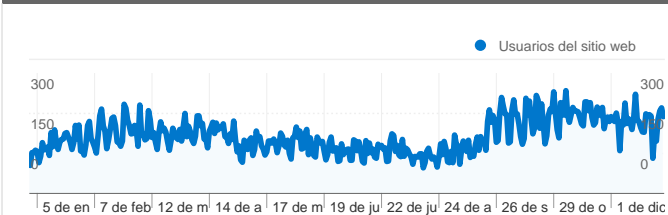

Uso del sitio

62.657 Visitas

49,12% Porcentaje de rebote

283.304 Páginas vistas

00:03:29 Promedio de tiempo en el sitio

4,52 Páginas/visita

63,52% Porcentaje de visitas nuevas

Visión general de usuarios

Usuarios del sitio web
40.722

Gráfico de visitas por ubicación world

Campañas de AdWords

Campaña	Visitas	Porcentaje de visitas
No hay datos para esta vista.		

Visión general de las fuentes de tráfico

Visión general del contenido

Gráfico de visitas por ubicación

En comparación con: Sitio

62.657 visitas provinieron de 99 países/territorios.

Uso del sitio

País/territorio	Visitas	Páginas/visita	Promedio de tiempo en el sitio	Porcentaje de visitas nuevas	Porcentaje de rebote
Spain	59.060	4,61	00:03:34	62,11%	48,28%
France	307	3,53	00:02:22	81,43%	56,35%
Mexico	307	1,86	00:00:45	97,39%	65,47%
United States	300	3,56	00:05:37	82,33%	55,67%
Germany	267	3,91	00:02:23	80,90%	53,93%
Argentina	259	1,80	00:00:46	97,30%	75,29%
United Kingdom	240	3,05	00:01:59	80,83%	64,17%
Andorra	225	3,59	00:01:46	80,44%	66,22%
Chile	163	2,18	00:01:01	97,55%	69,33%
Italy	147	7,07	00:02:14	89,80%	54,42%