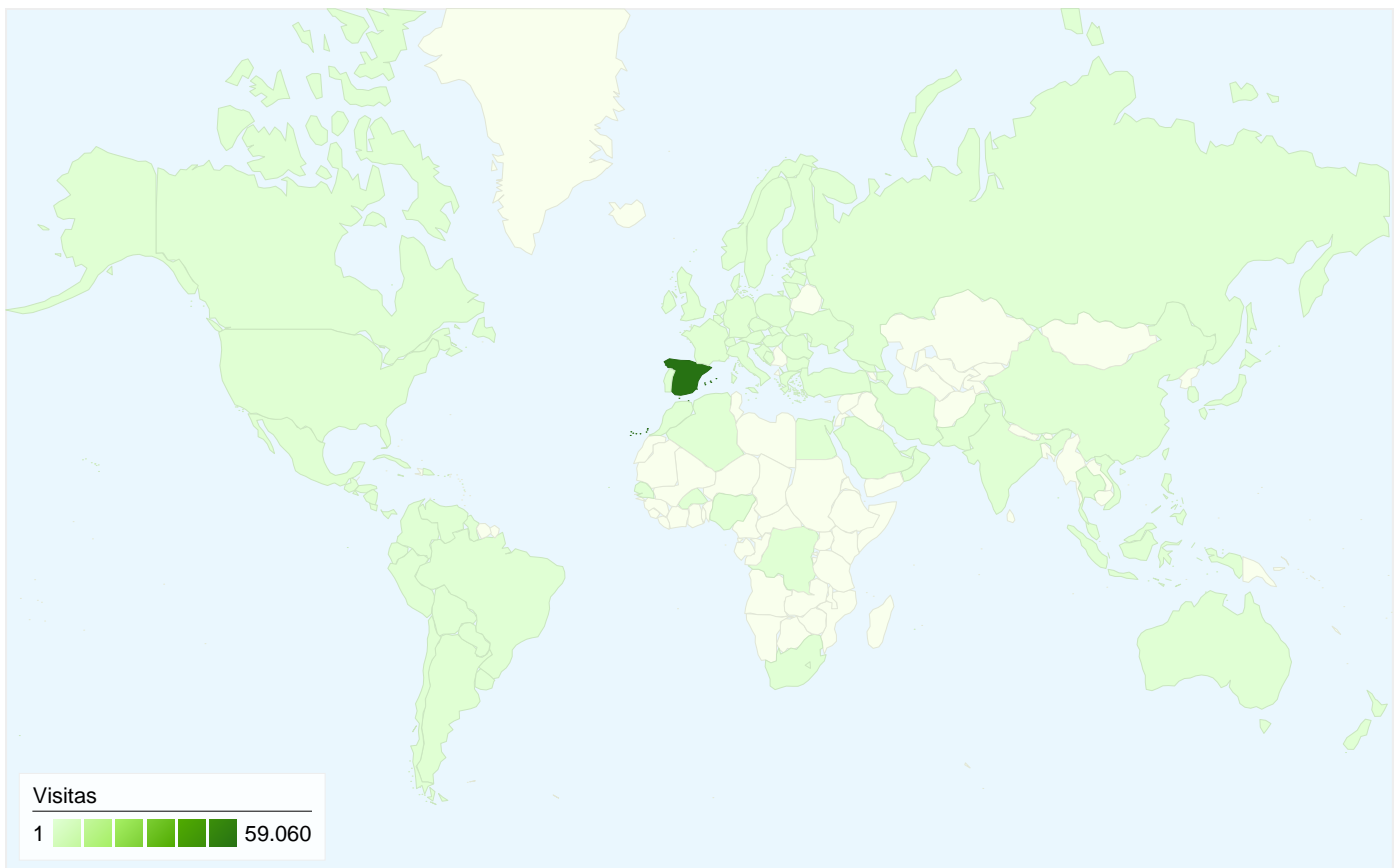

Usuarios del sitio web
40.722

Gráfico de visitas por ubicación world

Campañas de AdWords

Campaña	Visitas	Porcentaje de visitas
No hay datos para esta vista.		

Visión general de las fuentes de tráfico

Visión general del contenido

Todas las fuentes de tráfico han enviado un total de 62.657 visitas.

 21,03% Tráfico directo

 17,35% Sitios web de referencia

 61,62% Motores de búsqueda

- **Motores de búsqueda**
38.607,00 (61,62%)
- **Tráfico directo**
13.178,00 (21,03%)
- **Sitios web de referencia**
10.870,00 (17,35%)
- **Otros**
2 (> 0,00%)

Gráfico de visitas por ubicación

En comparación con: Sitio

62.657 visitas provinieron de 99 países/territorios.

Uso del sitio

País/territorio	Visitas	Páginas/visita	Promedio de tiempo en el sitio	Porcentaje de visitas nuevas	Porcentaje de rebote
Spain	59.060	4,61	00:03:34	62,11%	48,28%
France	307	3,53	00:02:22	81,43%	56,35%
Mexico	307	1,86	00:00:45	97,39%	65,47%
United States	300	3,56	00:05:37	82,33%	55,67%
Germany	267	3,91	00:02:23	80,90%	53,93%
Argentina	259	1,80	00:00:46	97,30%	75,29%
United Kingdom	240	3,05	00:01:59	80,83%	64,17%
Andorra	225	3,59	00:01:46	80,44%	66,22%
Chile	163	2,18	00:01:01	97,55%	69,33%
Italy	147	7,07	00:02:14	89,80%	54,42%