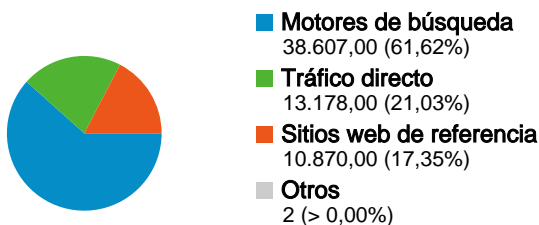

Uso del sitio

62.657 Visitas

49,12% Porcentaje de rebote

283.304 Páginas vistas

00:03:29 Promedio de tiempo en el sitio

4,52 Páginas/visita

63,52% Porcentaje de visitas nuevas

Visión general de usuarios

Usuarios del sitio web
40.722

Gráfico de visitas por ubicación world

Campañas de AdWords

Campaña	Visitas	Porcentaje de visitas
No hay datos para esta vista.		

Visión general de las fuentes de tráfico

Visión general del contenido

La búsqueda ha enviado 38.607 visitas total a través de 16.421 palabras clave.

Uso del sitio

Palabra clave	Visitas	Páginas/visita	Promedio de tiempo en el sitio	Porcentaje de visitas nuevas	Porcentaje de rebote
Visitas 38.607 Porcentaje del total del sitio: 61,62%	Páginas/visita 4,23 Promedio del sitio: 4,52 (-6,37%)	Promedio de tiempo en el sitio 00:02:43 Promedio del sitio: 00:03:29 (-22,03%)	Porcentaje de visitas nuevas 72,70% Promedio del sitio: 63,52% (14,45%)	Porcentaje de rebote 56,36% Promedio del sitio: 49,12% (14,75%)	
xelu.net	1.913	8,27	00:05:45	19,08%	5,96%
galtes de porc	1.472	2,20	00:02:11	73,85%	71,54%
xelu	1.428	8,35	00:05:33	23,81%	6,23%
bunyols de vent	694	2,67	00:02:05	82,28%	70,03%
www.xelu.net	387	7,25	00:05:55	26,87%	5,94%
bacalla amb all i oli	371	2,53	00:02:05	82,48%	74,39%
pastis de xocolata	331	3,08	00:02:03	78,85%	64,35%
pollastre al forn	327	2,76	00:02:40	85,32%	73,70%
aperitius	321	5,04	00:02:52	82,87%	43,61%
coca de iogurt	221	3,84	00:02:18	80,54%	62,90%
1 - 10 de 16.421					