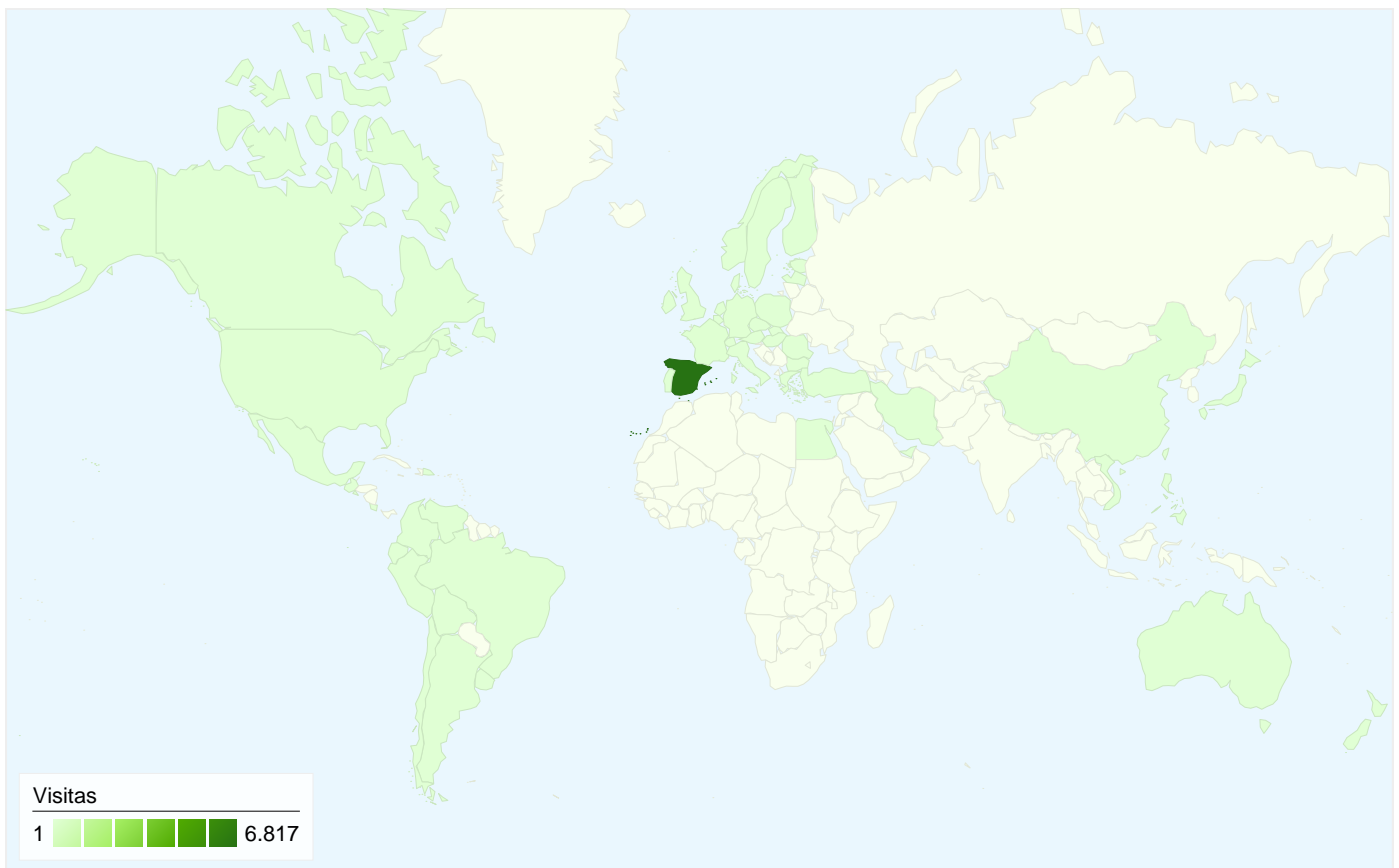

Visión general de las fuentes de tráfico

01/11/2009 - 30/11/2009

En comparación con: Sitio

Todas las fuentes de tráfico han enviado un total de 7.140 visitas.

18,24% Tráfico directo

20,84% Sitios web de referencia

Gráfico de visitas por ubicación

En comparación con: Sitio

7.140 visitas provinieron de 52 países/territorios.

Uso del sitio

País/territorio	Visitas	Páginas/visita	Promedio de tiempo en el sitio	Porcentaje de visitas nuevas	Porcentaje de rebote
Spain	6.817	4,51	00:03:06	62,62%	50,10%
France	44	3,09	00:06:13	59,09%	45,45%
Germany	26	3,69	00:01:02	92,31%	38,46%
United Kingdom	25	2,28	00:00:21	92,00%	80,00%
Andorra	24	1,92	00:01:54	75,00%	75,00%
United States	24	2,62	00:00:31	100,00%	54,17%
Italy	19	2,05	00:00:27	94,74%	68,42%
Mexico	16	1,38	00:00:16	100,00%	87,50%
Portugal	13	3,31	00:01:49	100,00%	38,46%
Ireland	12	6,33	00:04:47	91,67%	50,00%