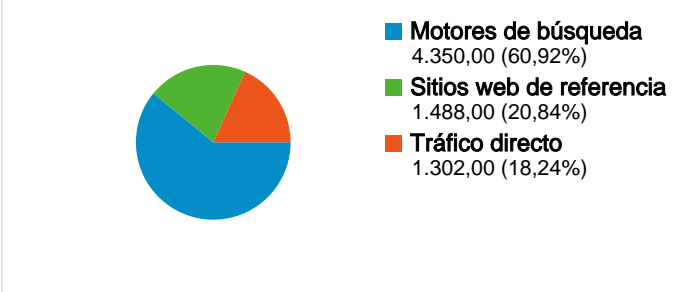

Uso del sitio

7.140 Visitas

50,63% Porcentaje de rebote

31.679 Páginas vistas

00:03:03 Promedio de tiempo en el sitio

4,44 Páginas/visita

63,70% Porcentaje de visitas nuevas

Visión general de usuarios

Gráfico de visitas por ubicación world

Campañas de AdWords

Campaña	Visitas	Porcentaje de visitas
No hay datos para esta vista.		

Visión general del contenido

Páginas	Páginas vistas	Porcentaje de páginas vistas
/index2.php?idioma=catala	3.108	9,81%
/	1.377	4,35%
/html/materials/materials.php?i	568	1,79%
/html/materials/materials_fitxa.	503	1,59%
/html/links/links.php?idioma=c	344	1,09%

Visión general de las fuentes de tráfico

Palabras clave

Palabra clave	Visitas	Porcentaje de visitas
xelu.net	346	7,95%
xelu	239	5,49%
galtes de porc	162	3,72%
bacalla amb all i oli	61	1,40%
aperitius	42	0,97%

Visión general de usuarios

En comparación con: Sitio

5.028 usuarios han visitado este sitio.

7.140 Visitas

5.028 Usuario único absoluto

31.679 Páginas vistas

4,44 Promedio de páginas vistas

00:03:03 Tiempo en el sitio