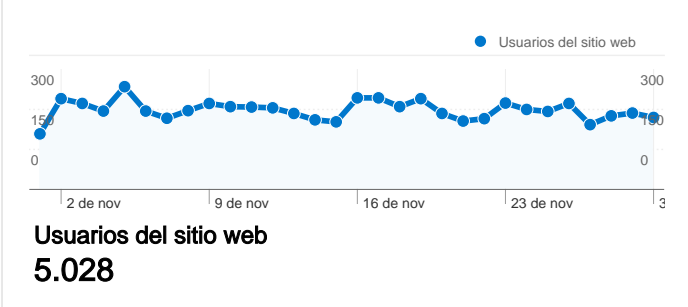

Uso del sitio

7.140 Visitas

50,63% Porcentaje de rebote

31.679 Páginas vistas

00:03:03 Promedio de tiempo en el sitio

4,44 Páginas/visita

63,70% Porcentaje de visitas nuevas

Visión general de usuarios

Gráfico de visitas por ubicación world

Campañas de AdWords

Campaña	Visitas	Porcentaje de visitas
No hay datos para esta vista.		

Visión general del contenido

Páginas	Páginas vistas	Porcentaje de páginas vistas
/index2.php?idioma=catala	3.108	9,81%
/	1.377	4,35%
/html/materials/materials.php?i	568	1,79%
/html/materials/materials_fitxa.	503	1,59%
/html/links/links.php?idioma=c	344	1,09%

Visión general de usuarios

En comparación con: Sitio

5.028 usuarios han visitado este sitio.

7.140 Visitas

5.028 Usuario único absoluto

31.679 Páginas vistas

4,44 Promedio de páginas vistas

00:03:03 Tiempo en el sitio

Gráfico de visitas por ubicación

En comparación con: Sitio

7.140 visitas provinieron de 52 países/territorios.

Uso del sitio

País/territorio	Visitas	Páginas/visita	Promedio de tiempo en el sitio	Porcentaje de visitas nuevas	Porcentaje de rebote
Spain	6.817	4,51	00:03:06	62,62%	50,10%
France	44	3,09	00:06:13	59,09%	45,45%
Germany	26	3,69	00:01:02	92,31%	38,46%
United Kingdom	25	2,28	00:00:21	92,00%	80,00%
Andorra	24	1,92	00:01:54	75,00%	75,00%
United States	24	2,62	00:00:31	100,00%	54,17%
Italy	19	2,05	00:00:27	94,74%	68,42%
Mexico	16	1,38	00:00:16	100,00%	87,50%
Portugal	13	3,31	00:01:49	100,00%	38,46%
Ireland	12	6,33	00:04:47	91,67%	50,00%