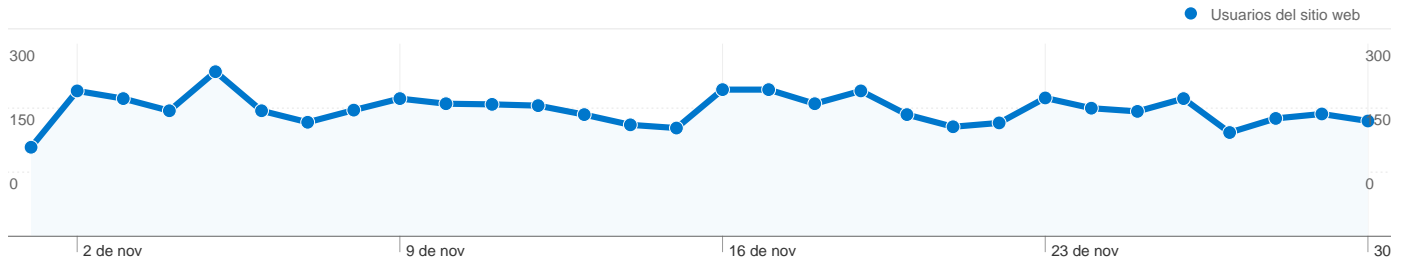

Uso del sitio

7.140 Visitas

50,63% Porcentaje de rebote

31.679 Páginas vistas

00:03:03 Promedio de tiempo en el sitio

4,44 Páginas/visita

63,70% Porcentaje de visitas nuevas

Visión general de usuarios

Visión general de las fuentes de tráfico

Palabras clave

Palabra clave	Visitas	Porcentaje de visitas
xelu.net	346	7,95%
xelu	239	5,49%
galtes de porc	162	3,72%
bacalla amb all i oli	61	1,40%
aperitius	42	0,97%

Visión general de usuarios

En comparación con: Sitio

5.028 usuarios han visitado este sitio.

7.140 Visitas

5.028 Usuario único absoluto

31.679 Páginas vistas

4,44 Promedio de páginas vistas

00:03:03 Tiempo en el sitio

Gráfico de visitas por ubicación

En comparación con: Sitio

7.140 visitas provinieron de 52 países/territorios.

Uso del sitio

País/territorio	Visitas	Páginas/visita	Promedio de tiempo en el sitio	Porcentaje de visitas nuevas	Porcentaje de rebote
Spain	6.817	4,51	00:03:06	62,62%	50,10%
France	44	3,09	00:06:13	59,09%	45,45%
Germany	26	3,69	00:01:02	92,31%	38,46%
United Kingdom	25	2,28	00:00:21	92,00%	80,00%
Andorra	24	1,92	00:01:54	75,00%	75,00%
United States	24	2,62	00:00:31	100,00%	54,17%
Italy	19	2,05	00:00:27	94,74%	68,42%
Mexico	16	1,38	00:00:16	100,00%	87,50%
Portugal	13	3,31	00:01:49	100,00%	38,46%
Ireland	12	6,33	00:04:47	91,67%	50,00%