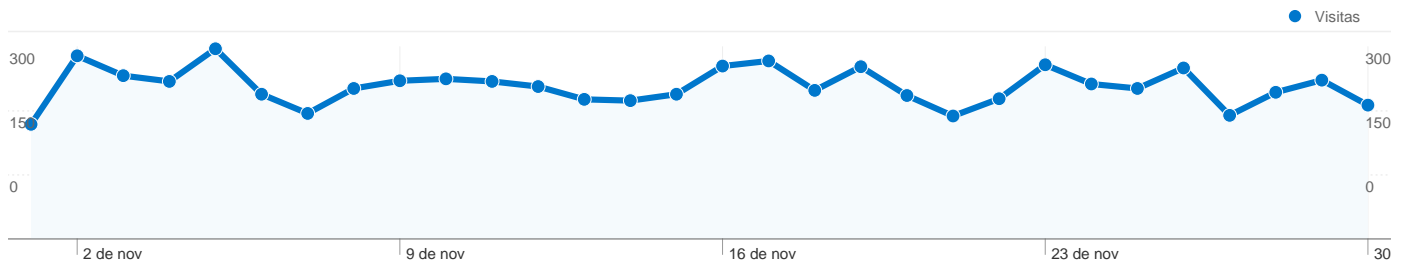

Visión general de usuarios

En comparación con: Sitio

5.028 usuarios han visitado este sitio.

7.140 Visitas

5.028 Usuario único absoluto

31.679 Páginas vistas

4,44 Promedio de páginas vistas

00:03:03 Tiempo en el sitio

AdWords ha enviado 0 visitas a través de 0 campañas.

Uso del sitio

Visitas 0 Porcentaje del total del sitio: 0,00%	Páginas/visita 0,00 Promedio del sitio: 4,44 (-100,00%)	Promedio de tiempo en el sitio 00:00:00 Promedio del sitio: 00:03:03 (-100,00%)	Porcentaje de visitas nuevas 0,00% Promedio del sitio: 63,70% (-100,00%)	Porcentaje de rebote 0,00% Promedio del sitio: 50,63% (-100,00%)	
Campaña	Visitas	Páginas/visita	Promedio de tiempo en el sitio	Porcentaje de visitas nuevas	Porcentaje de rebote
No hay datos para esta vista.					
1 - 0 de 0					

Visión general de las fuentes de tráfico

01/11/2009 - 30/11/2009

En comparación con: Sitio

Todas las fuentes de tráfico han enviado un total de 7.140 visitas.

18,24% Tráfico directo

20,84% Sitios web de referencia

Gráfico de visitas por ubicación

En comparación con: Sitio

7.140 visitas provinieron de 52 países/territorios.

Uso del sitio

País/territorio	Visitas	Páginas/visita	Promedio de tiempo en el sitio	Porcentaje de visitas nuevas	Porcentaje de rebote
Spain	6.817	4,51	00:03:06	62,62%	50,10%
France	44	3,09	00:06:13	59,09%	45,45%
Germany	26	3,69	00:01:02	92,31%	38,46%
United Kingdom	25	2,28	00:00:21	92,00%	80,00%
Andorra	24	1,92	00:01:54	75,00%	75,00%
United States	24	2,62	00:00:31	100,00%	54,17%
Italy	19	2,05	00:00:27	94,74%	68,42%
Mexico	16	1,38	00:00:16	100,00%	87,50%
Portugal	13	3,31	00:01:49	100,00%	38,46%
Ireland	12	6,33	00:04:47	91,67%	50,00%