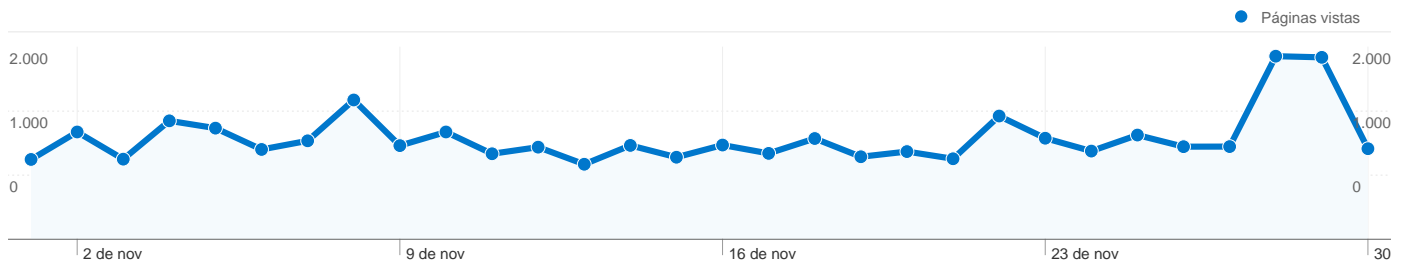

Visión general de las fuentes de tráfico

01/11/2009 - 30/11/2009

En comparación con: Sitio

Todas las fuentes de tráfico han enviado un total de 7.140 visitas.

18,24% Tráfico directo

20,84% Sitios web de referencia

Gráfico de visitas por ubicación

En comparación con: Sitio

7.140 visitas provinieron de 52 países/territorios.

Uso del sitio

País/territorio	Visitas	Páginas/visita	Promedio de tiempo en el sitio	Porcentaje de visitas nuevas	Porcentaje de rebote
Spain	6.817	4,51	00:03:06	62,62%	50,10%
France	44	3,09	00:06:13	59,09%	45,45%
Germany	26	3,69	00:01:02	92,31%	38,46%
United Kingdom	25	2,28	00:00:21	92,00%	80,00%
Andorra	24	1,92	00:01:54	75,00%	75,00%
United States	24	2,62	00:00:31	100,00%	54,17%
Italy	19	2,05	00:00:27	94,74%	68,42%
Mexico	16	1,38	00:00:16	100,00%	87,50%
Portugal	13	3,31	00:01:49	100,00%	38,46%
Ireland	12	6,33	00:04:47	91,67%	50,00%

1 - 10 de 52

Las páginas de este sitio se han visitado un total de 31.679 veces.

 31.679 Páginas vistas

 24.214 Visitas únicas

 50,63% Porcentaje de rebote

Contenido principal

Páginas	Páginas vistas	Porcentaje de páginas vistas
/index2.php?idioma=catala	3.108	9,81%
/	1.377	4,35%
/html/materials/materials.php?idioma=catala	568	1,79%
/html/materials/materials_fitxa.php?idioma=catala&materials_ID	503	1,59%
/html/links/links.php?idioma=catala	344	1,09%