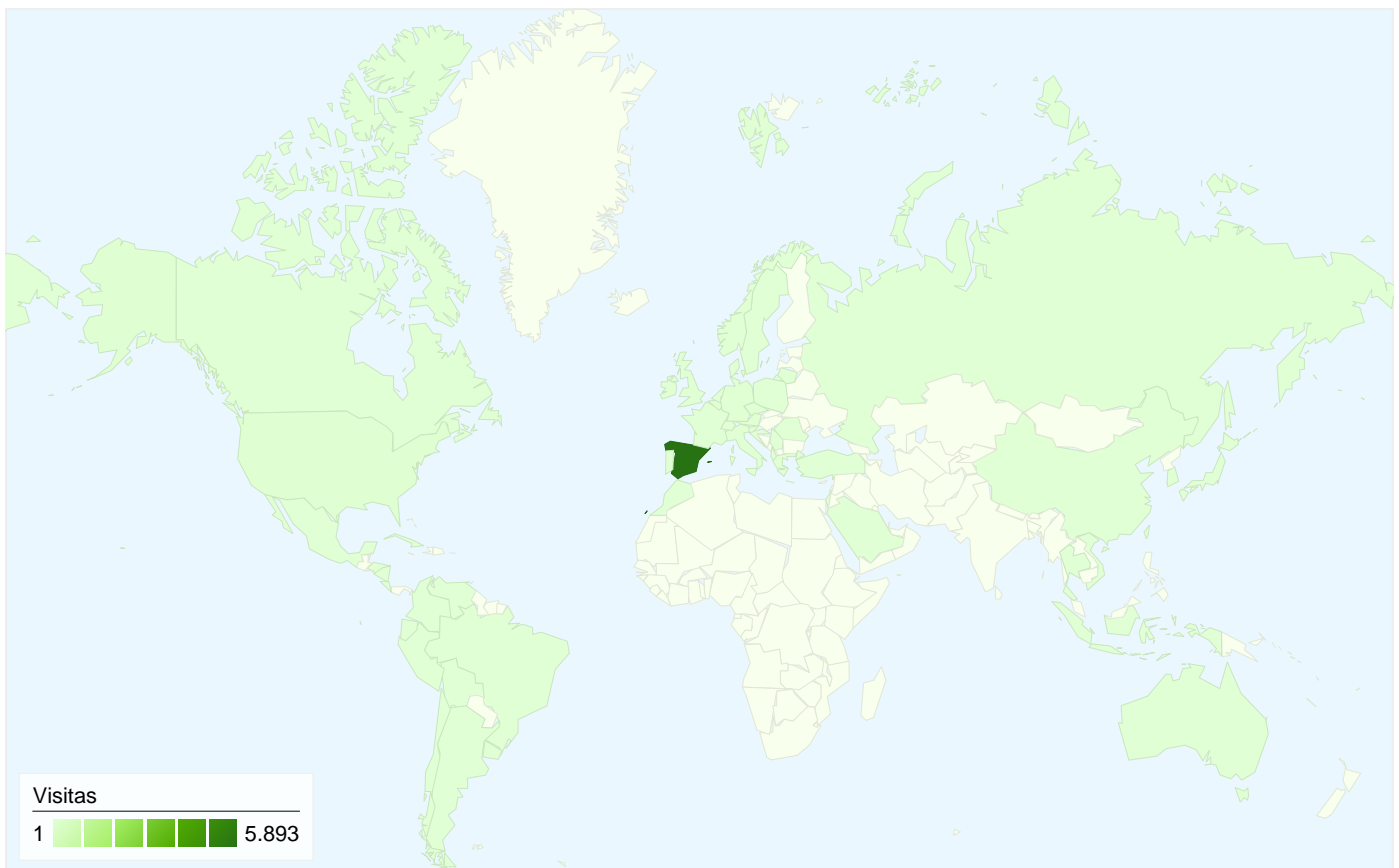

Visión general de las fuentes de tráfico

05/04/2010 - 05/05/2010

En comparación con: Sitio

Todas las fuentes de tráfico han enviado un total de 6.161 visitas.

23,37% Tráfico directo

15,70% Sitios web de referencia

Gráfico de visitas por ubicación

En comparación con: Sitio

6.161 visitas provinieron de 54 países/territorios.

Uso del sitio

País/territorio	Visitas	Páginas/visita	Promedio de tiempo en el sitio	Porcentaje de visitas nuevas	Porcentaje de rebote
Spain	5.893	3,34	00:03:07	60,78%	48,84%
United States	37	1,97	00:00:57	89,19%	59,46%
Germany	25	1,64	00:01:21	92,00%	64,00%
Mexico	17	3,24	00:02:00	76,47%	58,82%
France	17	1,24	00:00:02	94,12%	76,47%
Italy	16	13,56	00:32:08	68,75%	56,25%
United Kingdom	15	6,33	00:02:56	66,67%	60,00%
Andorra	11	1,36	00:00:06	90,91%	90,91%
Peru	10	2,00	00:01:08	100,00%	50,00%
Brazil	8	3,00	00:01:03	100,00%	50,00%

1 - 10 de 54

Visión general del contenido

En comparación con: Sitio

Las páginas de este sitio se han visitado un total de 20.488 veces.

20.488 Páginas vistas

16.083 Visitas únicas

49,33% Porcentaje de rebote