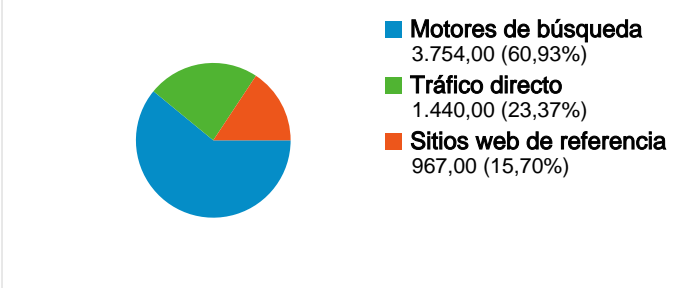

Visión general de las fuentes de tráfico

Palabras clave

Palabra clave	Visitas	Porcentaje de visitas
xelu.net	360	9,59%
xelu	158	4,21%
www.xelu.net	70	1,86%
xelu.net/material	61	1,62%
bacalla amb all i oli	60	1,60%