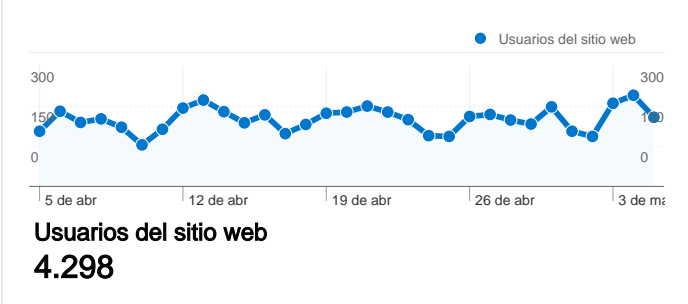

Uso del sitio

6.161 Visitas

49,33% Porcentaje de rebote

20.488 Páginas vistas

00:03:07 Promedio de tiempo en el sitio

3,33 Páginas/visita

61,99% Porcentaje de visitas nuevas

Visión general de usuarios

Gráfico de visitas por ubicación

Campañas de AdWords

Campaña	Visitas	Porcentaje de visitas
No hay datos para esta vista.		

Visión general del contenido

Páginas	Páginas vistas	Porcentaje de páginas vistas
/index2.php?idioma=catala	2.709	13,22%
/	1.588	7,75%
/html/materials/materials.php?i	616	3,01%
/html/materials/materials_fitxa.	292	1,43%
/html/links/links.php?idioma=c	263	1,28%

Visión general de usuarios

En comparación con: Sitio

4.298 usuarios han visitado este sitio.

6.161 Visitas

4.298 Usuario único absoluto

20.488 Páginas vistas

3,33 Promedio de páginas vistas

00:03:07 Tiempo en el sitio

Gráfico de visitas por ubicación

En comparación con: Sitio

6.161 visitas provinieron de 54 países/territorios.

Uso del sitio

País/territorio	Visitas	Páginas/visita	Promedio de tiempo en el sitio	Porcentaje de visitas nuevas	Porcentaje de rebote
Spain	5.893	3,34	00:03:07	60,78%	48,84%
United States	37	1,97	00:00:57	89,19%	59,46%
Germany	25	1,64	00:01:21	92,00%	64,00%
Mexico	17	3,24	00:02:00	76,47%	58,82%
France	17	1,24	00:00:02	94,12%	76,47%
Italy	16	13,56	00:32:08	68,75%	56,25%
United Kingdom	15	6,33	00:02:56	66,67%	60,00%
Andorra	11	1,36	00:00:06	90,91%	90,91%
Peru	10	2,00	00:01:08	100,00%	50,00%
Brazil	8	3,00	00:01:03	100,00%	50,00%