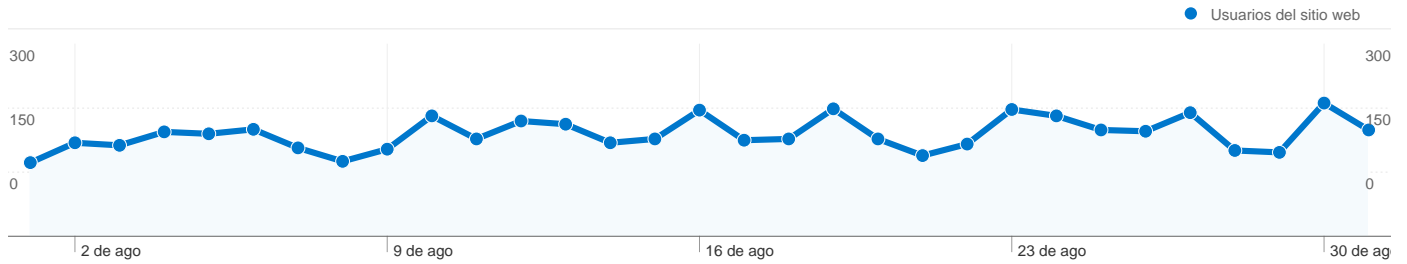

4.344 usuarios han visitado este sitio.

5.663 Visitas

4.344 Usuario único absoluto

17.683 Páginas vistas

3,12 Promedio de páginas vistas

00:03:16 Tiempo en el sitio

56,26% Porcentaje de rebote

69,95% Nuevas visitas

Perfil técnico

Navegador	Visitas	Porcentaje de visitas	Velocidad de conexión	Visitas	Porcentaje de visitas
Internet Explorer	2.659	46,95%	DSL	2.753	48,61%
Firefox	1.948	34,40%	Unknown	2.402	42,42%
Chrome	718	12,68%	Cable	363	6,41%
Safari	276	4,87%	T1	123	2,17%
Opera	34	0,60%	Dialup	22	0,39%