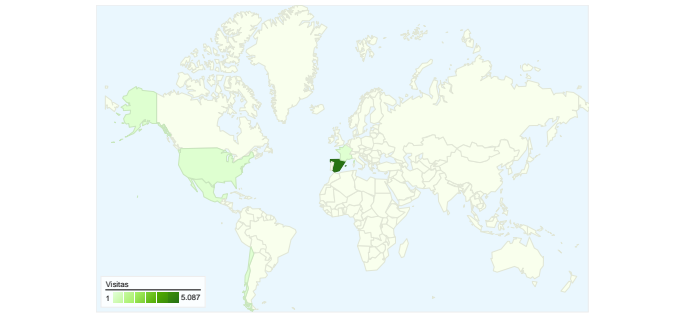

## Uso del sitio

**5.663** Visitas

**56,26%** Porcentaje de rebote

**17.683** Páginas vistas

**00:03:16** Promedio de tiempo en el sitio

**3,12** Páginas/visita

**69,95%** Porcentaje de visitas nuevas

## Gráfico de visitas por ubicación

## Visión general de las fuentes de tráfico

# Gráfico de visitas por ubicación

En comparación con: Sitio

5.663 visitas provinieron de 65 países/territorios.