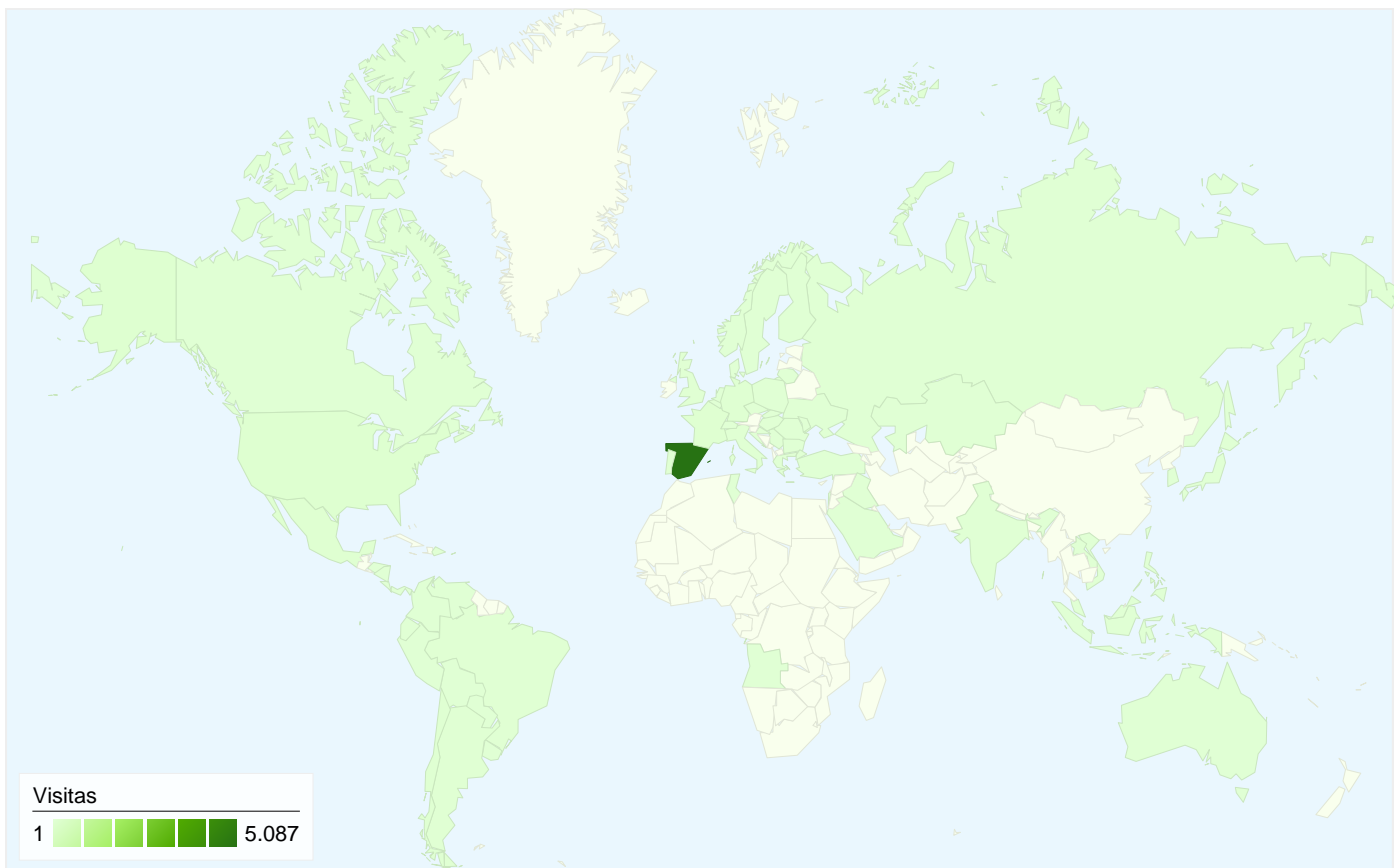

## Gráfico de visitas por ubicación

# Visión general de las fuentes de tráfico

01/08/2010 - 31/08/2010

En comparación con: Sitio

Todas las fuentes de tráfico han enviado un total de 5.663 visitas.

18,63% Tráfico directo

28,78% Sitios web de referencia

52,53% Motores de búsqueda

- **Motores de búsqueda**  
2.975,00 (52,53%)
- **Sitios web de referencia**  
1.630,00 (28,78%)
- **Tráfico directo**  
1.055,00 (18,63%)
- **Otros**  
3 (0,05%)

# Gráfico de visitas por ubicación

En comparación con: Sitio

5.663 visitas provinieron de 65 países/territorios.