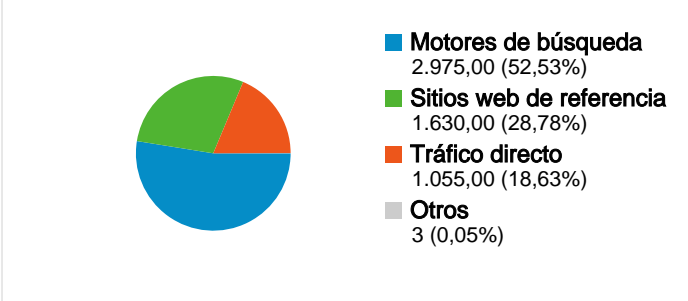

Visión general de las fuentes de tráfico

Palabras clave

Palabra clave	Visitas	Porcentaje de visitas
xelu.net	94	3,16%
fotos festa major de tona	85	2,86%
xelu	63	2,12%
alberginies farcides	56	1,88%
galtes de porc	46	1,55%