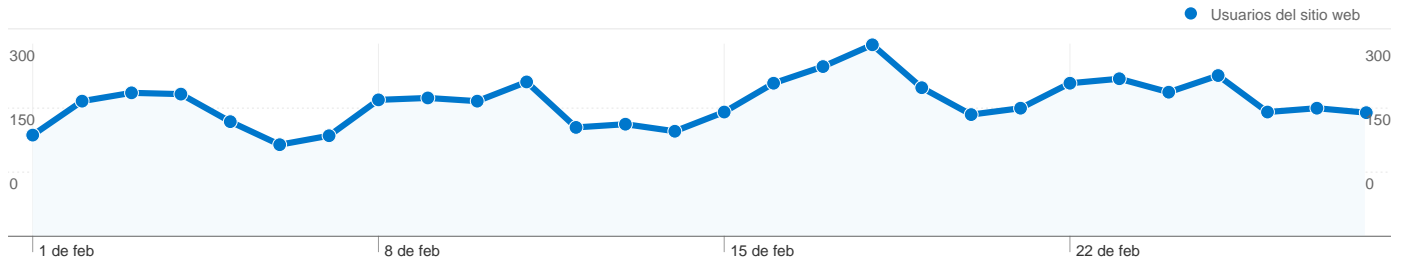

### Gráfico de visitas por ubicación

### Visión general del contenido

Páginas	Páginas vistas	Porcentaje de páginas vistas
/index2.php?idioma=catala	3.892	14,97%
/	2.052	7,89%
/html/materials/materials.php?i	764	2,94%
/html/cuina/cuina_fitxa.php?cui	623	2,40%
/html/materials/materials_fitxa.	512	1,97%

# Visión general de usuarios

En comparación con: Sitio

**4.885 usuarios han visitado este sitio.**

**7.072** Visitas

**4.885** Usuario único absoluto

**26.001** Páginas vistas

**3,68** Promedio de páginas vistas

# Gráfico de visitas por ubicación

En comparación con: Sitio

7.072 visitas provinieron de 53 países/territorios.

Uso del sitio

País/territorio	Visitas	Páginas/visita	Promedio de tiempo en el sitio	Porcentaje de visitas nuevas	Porcentaje de rebote
Spain	6.806	3,73	00:03:28	61,08%	43,84%
France	33	3,85	00:01:48	63,64%	39,39%
Germany	23	1,96	00:00:23	95,65%	69,57%
Argentina	20	1,05	00:00:01	90,00%	95,00%
Andorra	20	1,30	00:00:10	90,00%	70,00%
Mexico	18	2,22	00:01:29	100,00%	55,56%
United Kingdom	17	1,65	00:00:08	100,00%	76,47%
Colombia	14	3,14	00:00:34	92,86%	42,86%
United States	12	1,58	00:00:08	100,00%	83,33%
Italy	8	2,38	00:02:59	100,00%	50,00%