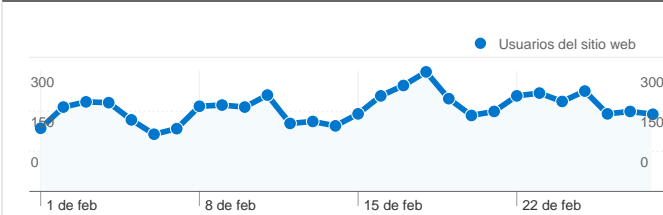

### Uso del sitio

7.072 Visitas

44,57% Porcentaje de rebote

26.001 Páginas vistas

00:03:24 Promedio de tiempo en el sitio

3,68 Páginas/visita

62,19% Porcentaje de visitas nuevas

### Visión general de usuarios

Usuarios del sitio web  
4.885

### Gráfico de visitas por ubicación

# Gráfico de visitas por ubicación

En comparación con: Sitio

7.072 visitas provinieron de 53 países/territorios.

Uso del sitio

País/territorio	Visitas	Páginas/visita	Promedio de tiempo en el sitio	Porcentaje de visitas nuevas	Porcentaje de rebote
Spain	6.806	3,73	00:03:28	61,08%	43,84%
France	33	3,85	00:01:48	63,64%	39,39%
Germany	23	1,96	00:00:23	95,65%	69,57%
Argentina	20	1,05	00:00:01	90,00%	95,00%
Andorra	20	1,30	00:00:10	90,00%	70,00%
Mexico	18	2,22	00:01:29	100,00%	55,56%
United Kingdom	17	1,65	00:00:08	100,00%	76,47%
Colombia	14	3,14	00:00:34	92,86%	42,86%
United States	12	1,58	00:00:08	100,00%	83,33%
Italy	8	2,38	00:02:59	100,00%	50,00%