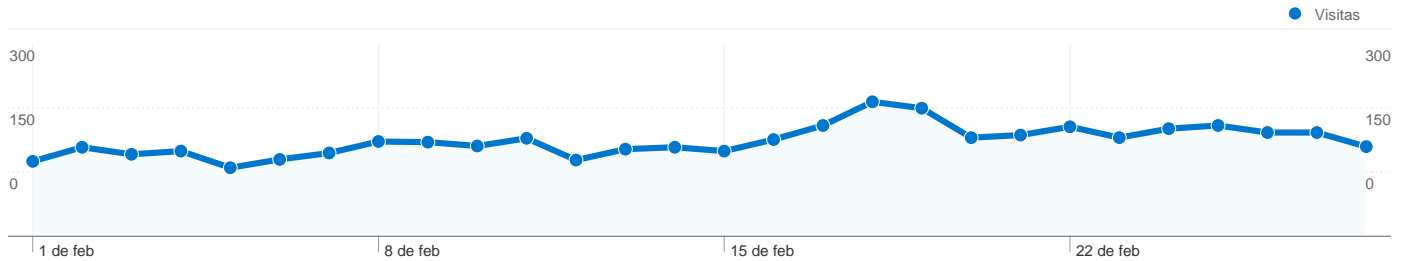

# Gráfico de visitas por ubicación

En comparación con: Sitio

7.072 visitas provinieron de 53 países/territorios.

Uso del sitio

País/territorio	Visitas	Páginas/visita	Promedio de tiempo en el sitio	Porcentaje de visitas nuevas	Porcentaje de rebote
Spain	6.806	3,73	00:03:28	61,08%	43,84%
France	33	3,85	00:01:48	63,64%	39,39%
Germany	23	1,96	00:00:23	95,65%	69,57%
Argentina	20	1,05	00:00:01	90,00%	95,00%
Andorra	20	1,30	00:00:10	90,00%	70,00%
Mexico	18	2,22	00:01:29	100,00%	55,56%
United Kingdom	17	1,65	00:00:08	100,00%	76,47%
Colombia	14	3,14	00:00:34	92,86%	42,86%
United States	12	1,58	00:00:08	100,00%	83,33%
Italy	8	2,38	00:02:59	100,00%	50,00%

Las páginas de este sitio se han visitado un total de 26.001 veces.

 **26.001** Páginas vistas

 **20.278** Visitas únicas

 **44,57%** Porcentaje de rebote

La búsqueda ha enviado 4.166 visitas total a través de 1.890 palabras clave.