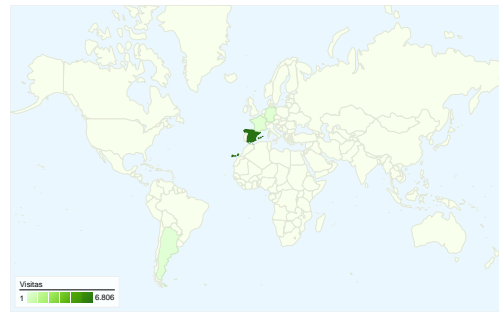

### Visión general de usuarios

Usuarios del sitio web  
4.885

### Gráfico de visitas por ubicación

# Visión general de las fuentes de tráfico

01/02/2010 - 28/02/2010

En comparación con: Sitio

Todas las fuentes de tráfico han enviado un total de 7.072 visitas.

30,63% Tráfico directo

10,46% Sitios web de referencia

# Gráfico de visitas por ubicación

En comparación con: Sitio

7.072 visitas provinieron de 53 países/territorios.

Uso del sitio

País/territorio	Visitas	Páginas/visita	Promedio de tiempo en el sitio	Porcentaje de visitas nuevas	Porcentaje de rebote
Spain	6.806	3,73	00:03:28	61,08%	43,84%
France	33	3,85	00:01:48	63,64%	39,39%
Germany	23	1,96	00:00:23	95,65%	69,57%
Argentina	20	1,05	00:00:01	90,00%	95,00%
Andorra	20	1,30	00:00:10	90,00%	70,00%
Mexico	18	2,22	00:01:29	100,00%	55,56%
United Kingdom	17	1,65	00:00:08	100,00%	76,47%
Colombia	14	3,14	00:00:34	92,86%	42,86%
United States	12	1,58	00:00:08	100,00%	83,33%
Italy	8	2,38	00:02:59	100,00%	50,00%