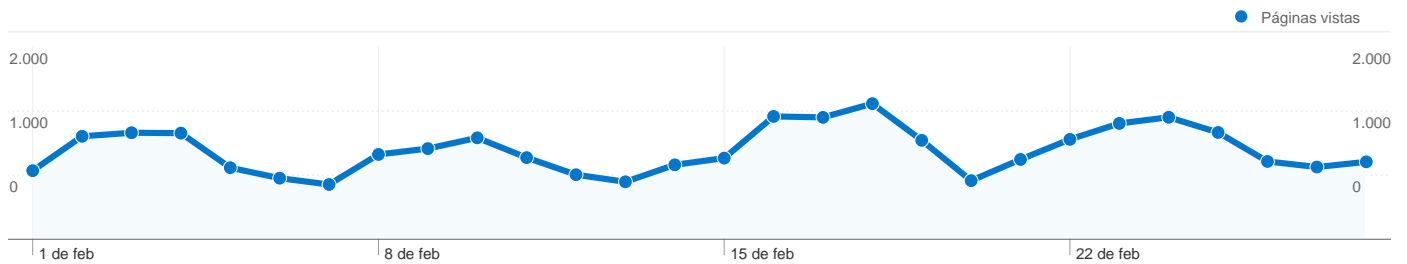

# Gráfico de visitas por ubicación

En comparación con: Sitio

7.072 visitas provinieron de 53 países/territorios.

Uso del sitio

País/territorio	Visitas	Páginas/visita	Promedio de tiempo en el sitio	Porcentaje de visitas nuevas	Porcentaje de rebote
Spain	6.806	3,73	00:03:28	61,08%	43,84%
France	33	3,85	00:01:48	63,64%	39,39%
Germany	23	1,96	00:00:23	95,65%	69,57%
Argentina	20	1,05	00:00:01	90,00%	95,00%
Andorra	20	1,30	00:00:10	90,00%	70,00%
Mexico	18	2,22	00:01:29	100,00%	55,56%
United Kingdom	17	1,65	00:00:08	100,00%	76,47%
Colombia	14	3,14	00:00:34	92,86%	42,86%
United States	12	1,58	00:00:08	100,00%	83,33%
Italy	8	2,38	00:02:59	100,00%	50,00%

Las páginas de este sitio se han visitado un total de 26.001 veces.

 **26.001** Páginas vistas

 **20.278** Visitas únicas

 **44,57%** Porcentaje de rebote