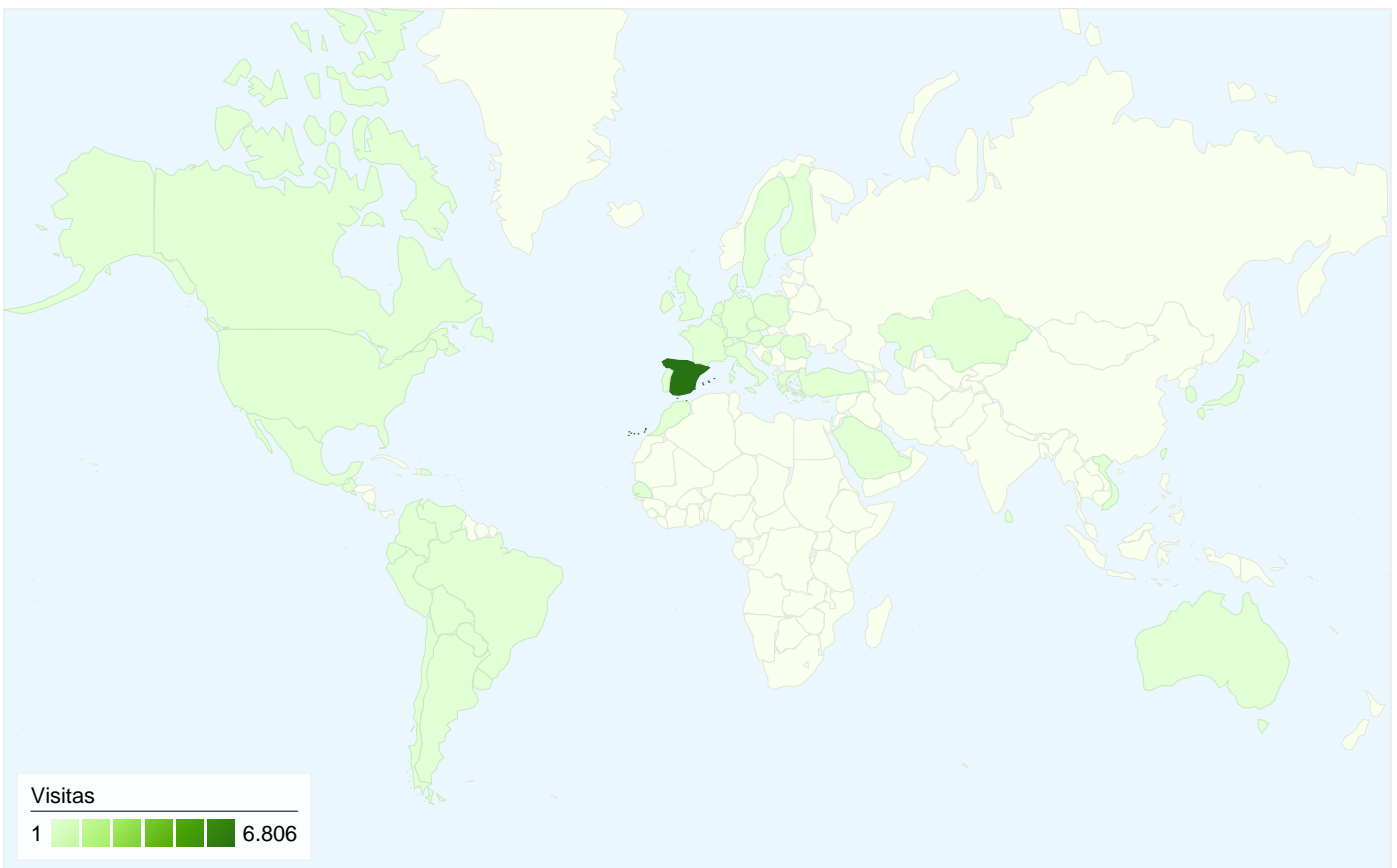

### Gráfico de visitas por ubicación

# Visión general de las fuentes de tráfico

01/02/2010 - 28/02/2010

En comparación con: Sitio

Todas las fuentes de tráfico han enviado un total de 7.072 visitas.

30,63% Tráfico directo

10,46% Sitios web de referencia

58,91% Motores de búsqueda

- Motores de búsqueda  
4.166,00 (58,91%)
- Tráfico directo  
2.166,00 (30,63%)
- Sitios web de referencia  
740,00 (10,46%)

# Gráfico de visitas por ubicación

En comparación con: Sitio

7.072 visitas provinieron de 53 países/territorios.

Uso del sitio

País/territorio	Visitas	Páginas/visita	Promedio de tiempo en el sitio	Porcentaje de visitas nuevas	Porcentaje de rebote
Spain	6.806	3,73	00:03:28	61,08%	43,84%
France	33	3,85	00:01:48	63,64%	39,39%
Germany	23	1,96	00:00:23	95,65%	69,57%
Argentina	20	1,05	00:00:01	90,00%	95,00%
Andorra	20	1,30	00:00:10	90,00%	70,00%
Mexico	18	2,22	00:01:29	100,00%	55,56%
United Kingdom	17	1,65	00:00:08	100,00%	76,47%
Colombia	14	3,14	00:00:34	92,86%	42,86%
United States	12	1,58	00:00:08	100,00%	83,33%
Italy	8	2,38	00:02:59	100,00%	50,00%