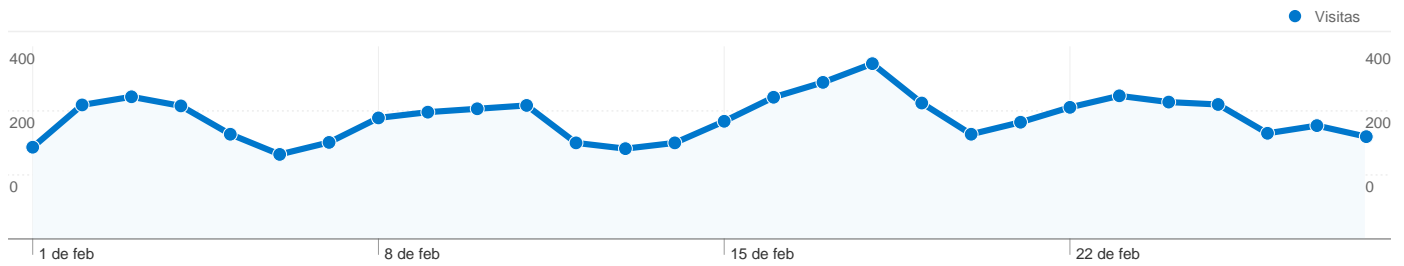

# Visión general de usuarios

En comparación con: Sitio

**4.885 usuarios han visitado este sitio.**

**7.072** Visitas

**4.885** Usuario único absoluto

**26.001** Páginas vistas

**3,68** Promedio de páginas vistas

**AdWords ha enviado 0 visitas a través de 0 campañas.**

Uso del sitio

<b>Visitas</b> <b>0</b> Porcentaje del total del sitio: <b>0,00%</b>	<b>Páginas/visita</b> <b>0,00</b> Promedio del sitio: <b>3,68 (-100,00%)</b>	<b>Promedio de tiempo en el sitio</b> <b>00:00:00</b> Promedio del sitio: <b>00:03:24 (-100,00%)</b>	<b>Porcentaje de visitas nuevas</b> <b>0,00%</b> Promedio del sitio: <b>62,19% (-100,00%)</b>	<b>Porcentaje de rebote</b> <b>0,00%</b> Promedio del sitio: <b>44,57% (-100,00%)</b>	
Campaña	Visitas	Páginas/visita	Promedio de tiempo en el sitio	Porcentaje de visitas nuevas	Porcentaje de rebote
No hay datos para esta vista.					
1 - 0 de 0					

# Visión general de las fuentes de tráfico

01/02/2010 - 28/02/2010

En comparación con: Sitio

Todas las fuentes de tráfico han enviado un total de 7.072 visitas.

30,63% Tráfico directo

10,46% Sitios web de referencia