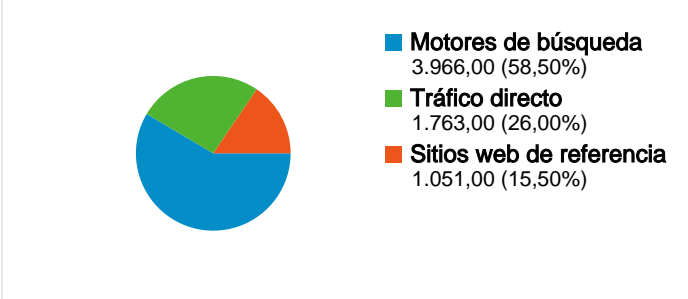

Uso del sitio

6.780 Visitas

47,92% Porcentaje de rebote

23.705 Páginas vistas

00:03:14 Promedio de tiempo en el sitio

3,50 Páginas/visita

64,19% Porcentaje de visitas nuevas

Visión general de usuarios

Usuarios del sitio web
4.847

Gráfico de visitas por ubicación

Campañas de AdWords

Campaña	Visitas	Porcentaje de visitas
No hay datos para esta vista.		

Visión general de las fuentes de tráfico

Visión general del contenido