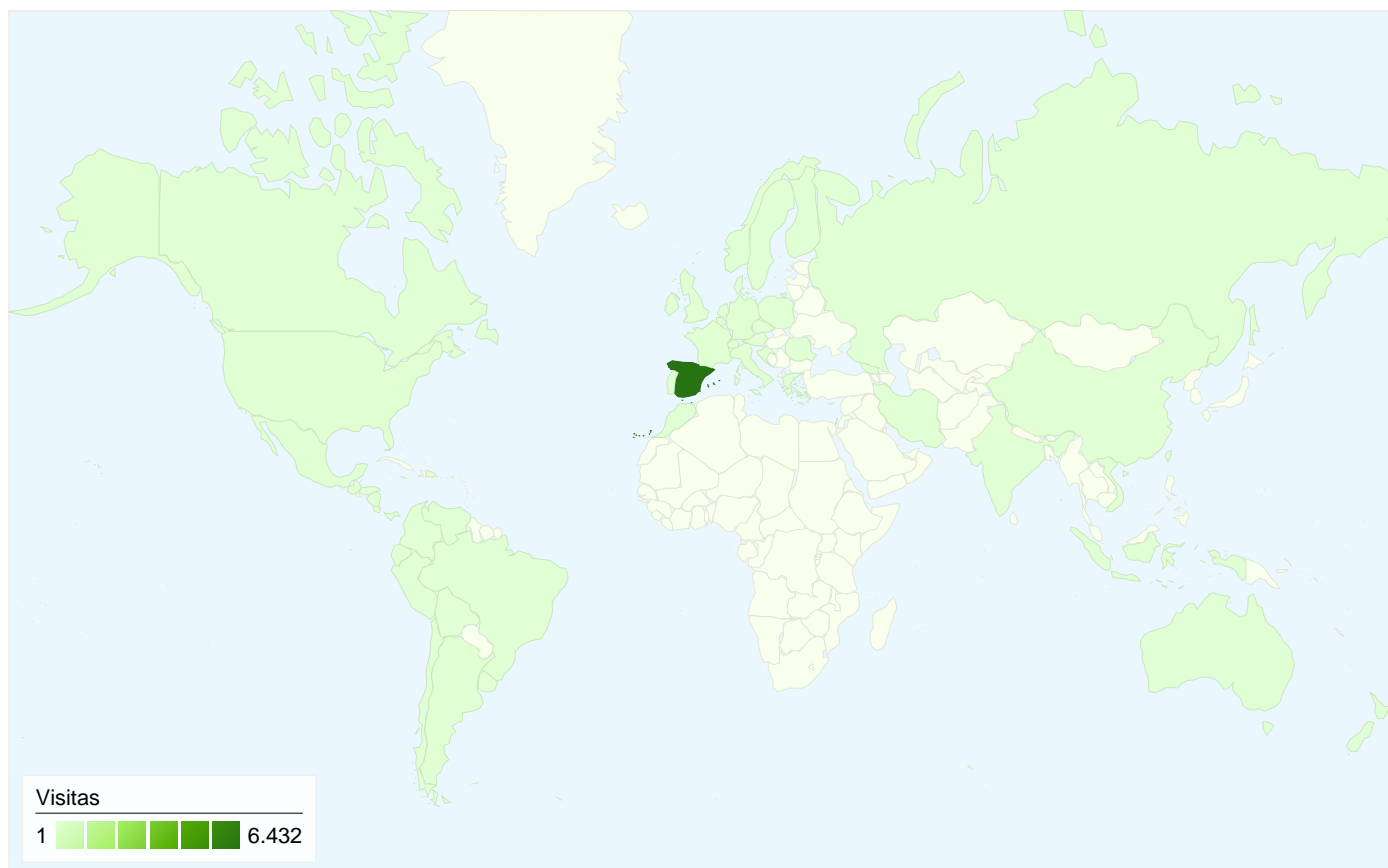

Visión general de las fuentes de tráfico

01/01/2010 - 31/01/2010

En comparación con: Sitio

Todas las fuentes de tráfico han enviado un total de 6.780 visitas.

26,00% Tráfico directo

15,50% Sitios web de referencia

6.780 visitas provinieron de 52 países/territorios.

Uso del sitio

País/territorio	Visitas	Páginas/visita	Promedio de tiempo en el sitio	Porcentaje de visitas nuevas	Porcentaje de rebote
Spain	6.432	3,55	00:03:18	62,75%	47,00%
Germany	39	5,03	00:02:47	76,92%	51,28%
France	33	2,06	00:06:35	81,82%	60,61%
United States	32	1,88	00:00:24	93,75%	71,88%
United Kingdom	24	1,33	00:01:25	95,83%	70,83%
Argentina	23	2,09	00:00:57	100,00%	69,57%
Mexico	20	2,40	00:01:00	100,00%	65,00%
Portugal	11	2,91	00:03:45	90,91%	72,73%
Chile	11	1,27	00:00:01	100,00%	72,73%
Andorra	11	1,36	00:00:16	81,82%	72,73%