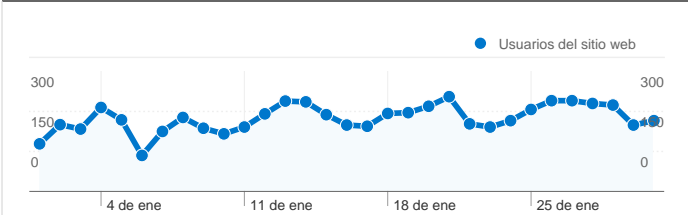

Uso del sitio

6.780 Visitas

47,92% Porcentaje de rebote

23.705 Páginas vistas

00:03:14 Promedio de tiempo en el sitio

3,50 Páginas/visita

64,19% Porcentaje de visitas nuevas

Visión general de usuarios

Usuarios del sitio web
4.847

Gráfico de visitas por ubicación

Campañas de AdWords

Campaña	Visitas	Porcentaje de visitas
No hay datos para esta vista.		

Visión general de las fuentes de tráfico

Visión general del contenido

6.780 Visitas

4.847 Usuario único absoluto

23.705 Páginas vistas

3,50 Promedio de páginas vistas

00:03:14 Tiempo en el sitio

47,92% Porcentaje de rebote

64,19% Nuevas visitas

Perfil técnico

Visión general de las fuentes de tráfico

01/01/2010 - 31/01/2010

En comparación con: Sitio

Todas las fuentes de tráfico han enviado un total de 6.780 visitas.

26,00% Tráfico directo

15,50% Sitios web de referencia