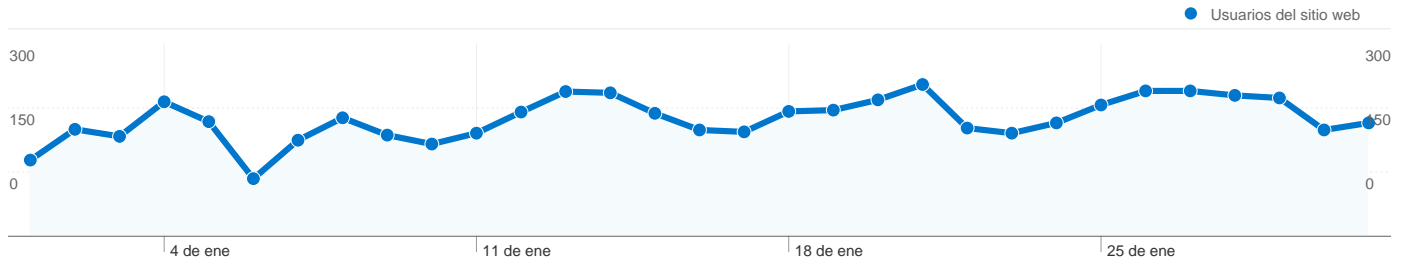

4.847 usuarios han visitado este sitio.

6.780 Visitas

4.847 Usuario único absoluto

23.705 Páginas vistas

3,50 Promedio de páginas vistas

00:03:14 Tiempo en el sitio

47,92% Porcentaje de rebote

64,19% Nuevas visitas

Perfil técnico

Navegador	Visitas	Porcentaje de visitas	Velocidad de conexión	Visitas	Porcentaje de visitas
Internet Explorer	3.561	52,52%	DSL	3.155	46,53%
Firefox	2.566	37,85%	Unknown	2.716	40,06%
Chrome	389	5,74%	Cable	698	10,29%
Safari	217	3,20%	T1	116	1,71%
Mozilla	19	0,28%	Dialup	95	1,40%