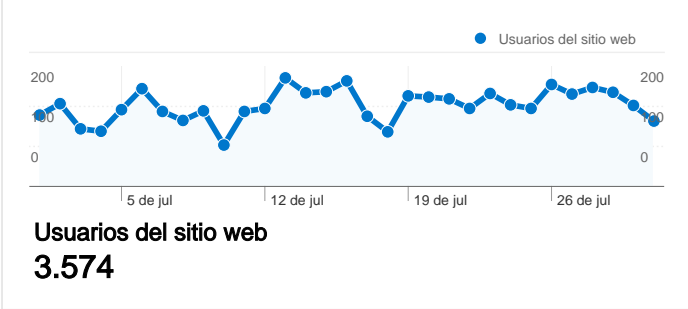

Uso del sitio

4.911 Visitas

55,75% Porcentaje de rebote

14.386 Páginas vistas

00:02:43 Promedio de tiempo en el sitio

2,93 Páginas/visita

65,51% Porcentaje de visitas nuevas

Visión general de usuarios

Gráfico de visitas por ubicación

Campañas de AdWords

Campaña	Visitas	Porcentaje de visitas
No hay datos para esta vista.		

Visión general del contenido

Páginas	Páginas vistas	Porcentaje de páginas vistas
/index2.php?idioma=catala	1.896	13,18%
/	876	6,09%
/html/rutes/rutes_fitxa.php?rut	177	1,23%
/html/materials/materials.php?i	173	1,20%
/html/cuina/cuina.php?idioma=	162	1,13%

Visión general de usuarios

En comparación con: Sitio

3.574 usuarios han visitado este sitio.

4.911 Visitas

3.574 Usuario único absoluto

14.386 Páginas vistas

2,93 Promedio de páginas vistas

00:02:43 Tiempo en el sitio

Gráfico de visitas por ubicación

En comparación con: Sitio

4.911 visitas provinieron de 60 países/territorios.

Uso del sitio

País/territorio	Visitas	Páginas/visita	Promedio de tiempo en el sitio	Porcentaje de visitas nuevas	Porcentaje de rebote
Spain	4.485	3,02	00:02:52	63,17%	54,78%
Germany	54	2,09	00:00:42	77,78%	61,11%
France	37	1,62	00:00:19	97,30%	72,97%
United States	31	1,32	00:01:23	96,77%	77,42%
Mexico	28	1,29	00:00:08	100,00%	78,57%
United Kingdom	24	1,38	00:00:48	87,50%	66,67%
Andorra	19	1,58	00:01:41	63,16%	73,68%
Portugal	19	1,58	00:00:52	100,00%	52,63%
Netherlands	15	1,93	00:00:56	100,00%	60,00%
Italy	15	7,73	00:02:35	93,33%	46,67%