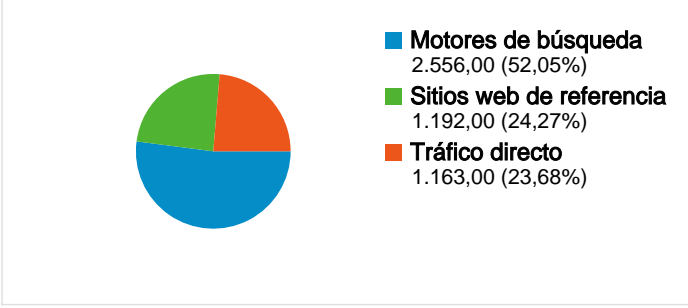

Uso del sitio

4.911 Visitas

55,75% Porcentaje de rebote

14.386 Páginas vistas

00:02:43 Promedio de tiempo en el sitio

2,93 Páginas/visita

65,51% Porcentaje de visitas nuevas

Visión general de usuarios

Gráfico de visitas por ubicación

Campañas de AdWords

Campaña	Visitas	Porcentaje de visitas
No hay datos para esta vista.		

Visión general del contenido

Páginas	Páginas vistas	Porcentaje de páginas vistas
/index2.php?idioma=catala	1.896	13,18%
/	876	6,09%
/html/rutes/rutes_fitxa.php?rut	177	1,23%
/html/materials/materials.php?i	173	1,20%
/html/cuina/cuina.php?idioma=	162	1,13%

Visión general de las fuentes de tráfico

Palabras clave

Palabra clave	Visitas	Porcentaje de visitas
xelu.net	108	4,23%
xelu	74	2,90%
amanida de patata	62	2,43%
galtes de porc	42	1,64%
amanida de patates	26	1,02%

Visión general de usuarios

En comparación con: Sitio

3.574 usuarios han visitado este sitio.

4.911 Visitas

3.574 Usuario único absoluto

14.386 Páginas vistas

2,93 Promedio de páginas vistas

00:02:43 Tiempo en el sitio