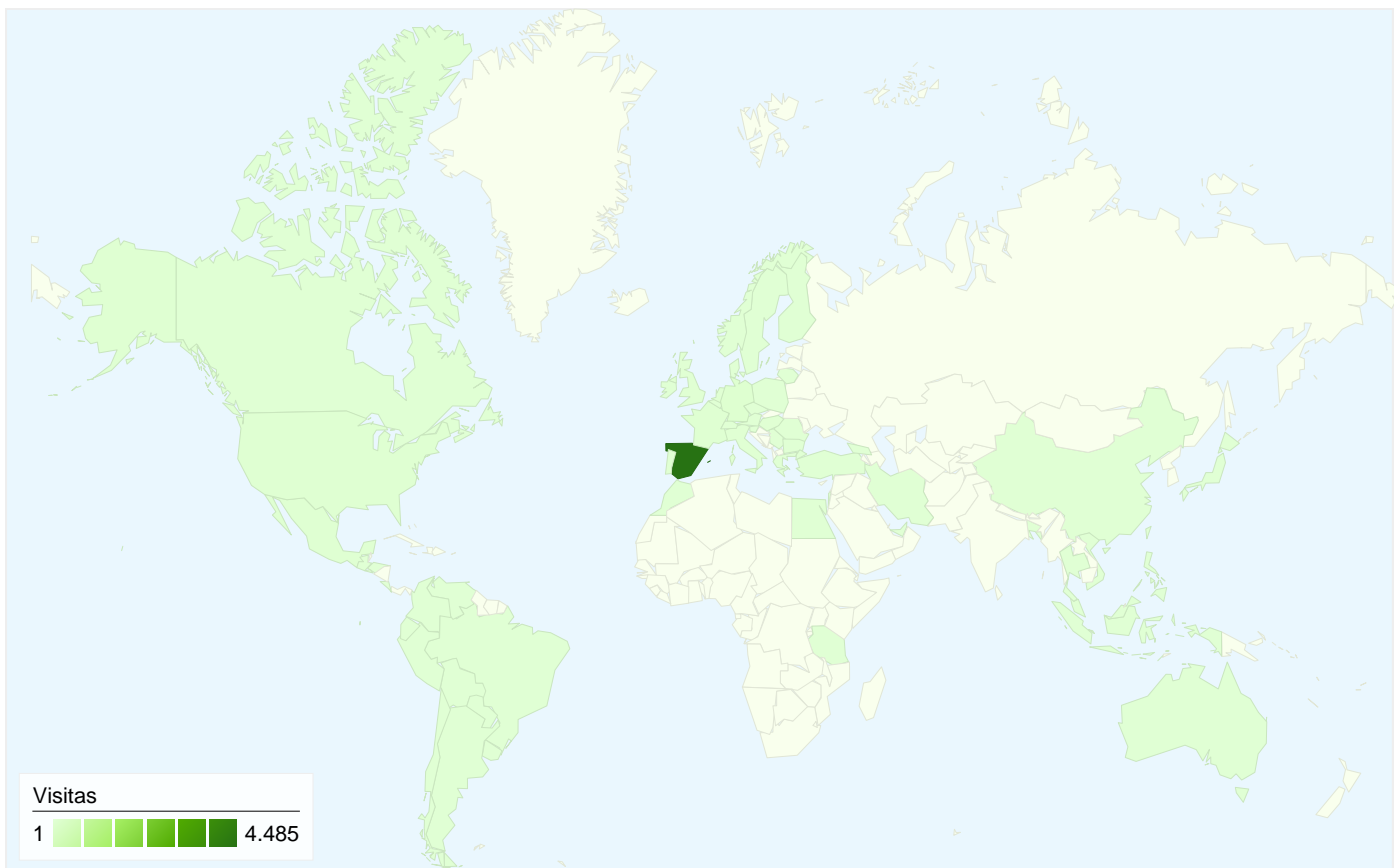

Visión general de las fuentes de tráfico

01/07/2010 - 31/07/2010

En comparación con: Sitio

Todas las fuentes de tráfico han enviado un total de 4.911 visitas.

23,68% Tráfico directo

24,27% Sitios web de referencia

Gráfico de visitas por ubicación

En comparación con: Sitio

4.911 visitas provinieron de 60 países/territorios.

Uso del sitio

País/territorio	Visitas	Páginas/visita	Promedio de tiempo en el sitio	Porcentaje de visitas nuevas	Porcentaje de rebote
Spain	4.485	3,02	00:02:52	63,17%	54,78%
Germany	54	2,09	00:00:42	77,78%	61,11%
France	37	1,62	00:00:19	97,30%	72,97%
United States	31	1,32	00:01:23	96,77%	77,42%
Mexico	28	1,29	00:00:08	100,00%	78,57%
United Kingdom	24	1,38	00:00:48	87,50%	66,67%
Andorra	19	1,58	00:01:41	63,16%	73,68%
Portugal	19	1,58	00:00:52	100,00%	52,63%
Netherlands	15	1,93	00:00:56	100,00%	60,00%
Italy	15	7,73	00:02:35	93,33%	46,67%