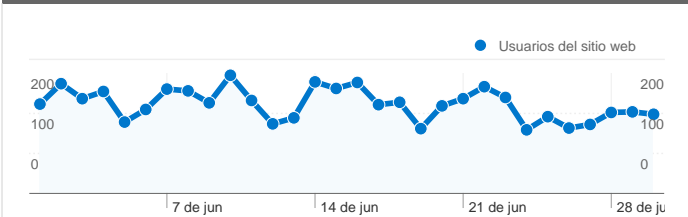

## Uso del sitio

**5.155** Visitas

**54,12%** Porcentaje de rebote

**16.984** Páginas vistas

**00:02:53** Promedio de tiempo en el sitio

**3,29** Páginas/visita

**66,29%** Porcentaje de visitas nuevas

## Visión general de usuarios

**Usuarios del sitio web**  
**3.842**

## Gráfico de visitas por ubicación