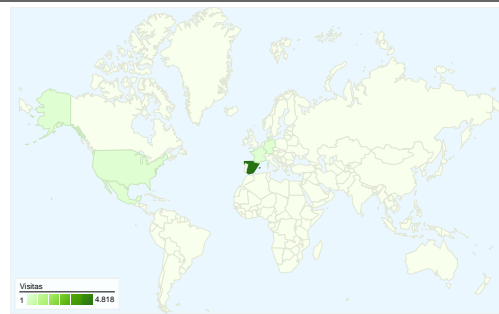

## Uso del sitio

**5.155** Visitas

**54,12%** Porcentaje de rebote

**16.984** Páginas vistas

**00:02:53** Promedio de tiempo en el sitio

**3,29** Páginas/visita

**66,29%** Porcentaje de visitas nuevas

## Visión general de usuarios

**Usuarios del sitio web**  
**3.842**

## Gráfico de visitas por ubicación

### 5.155 visitas provinieron de 50 países/territorios.