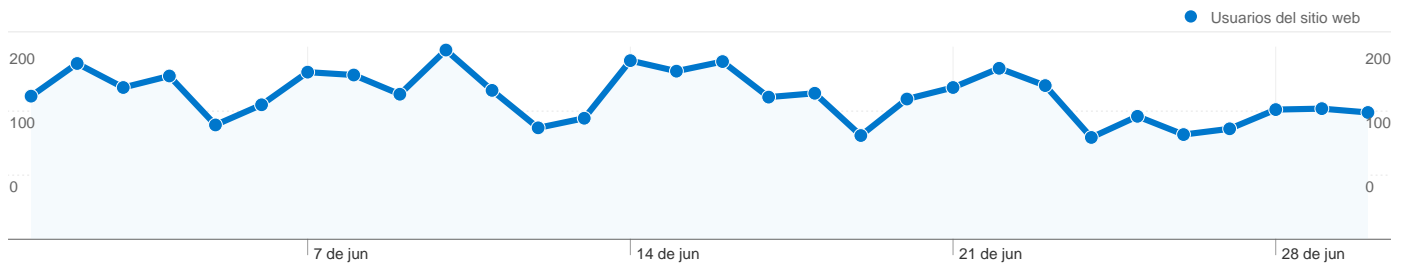

## Gráfico de visitas por ubicación

## Visión general de las fuentes de tráfico

## Visión general del contenido

Páginas	Páginas vistas	Porcentaje de páginas vistas
/index2.php?idioma=catala	2.160	12,72%
/	1.129	6,65%
/html/materials/materials.php?i	342	2,01%
/html/cuina/cuina.php?idioma=	203	1,20%
/html/links/links.php?idioma=c	177	1,04%

# Visión general de usuarios

En comparación con: Sitio

**3.842 usuarios han visitado este sitio.**

**5.155** Visitas

**3.842** Usuario único absoluto

**16.984** Páginas vistas

**3,29** Promedio de páginas vistas