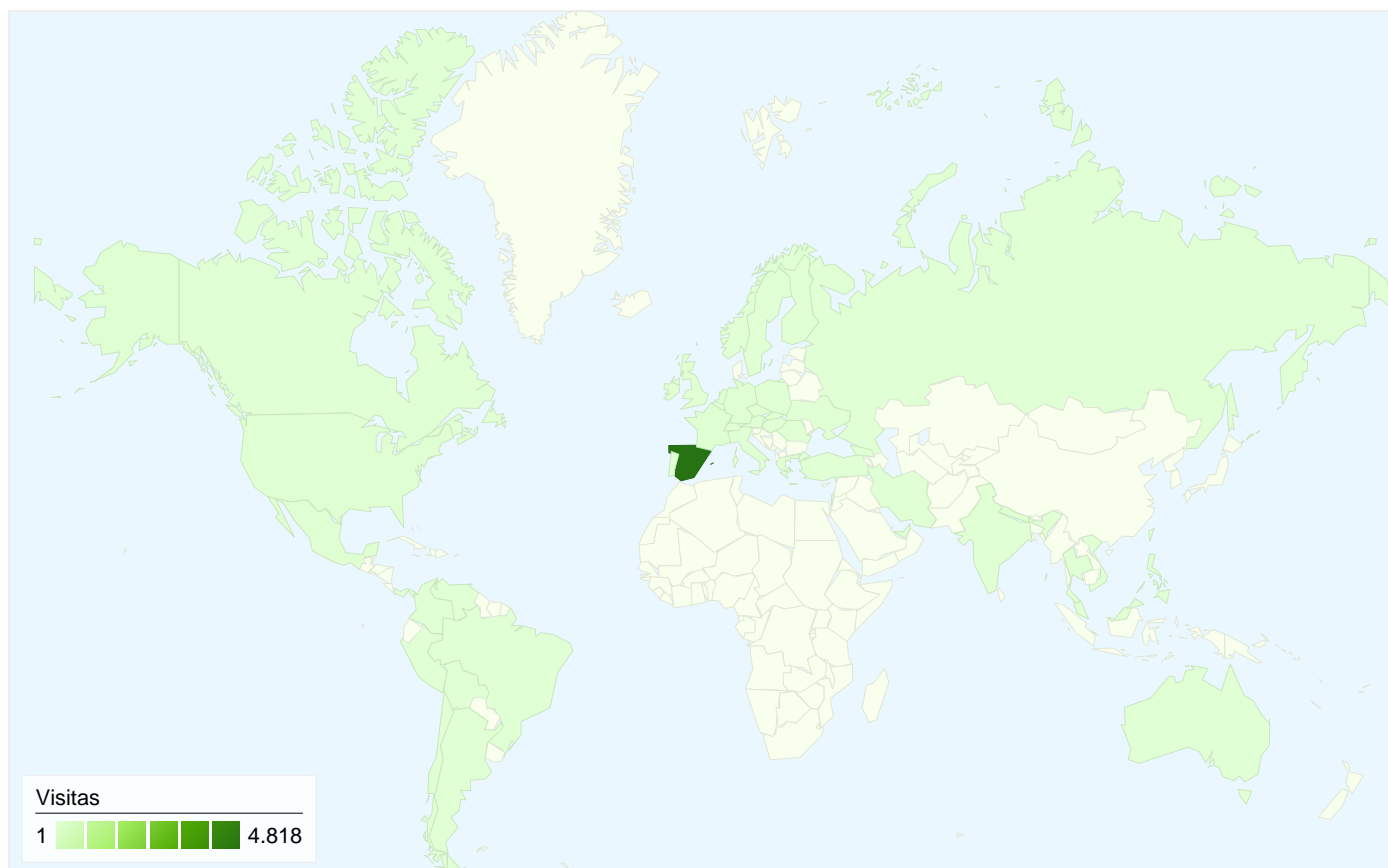

## Gráfico de visitas por ubicación

# Visión general de las fuentes de tráfico

01/06/2010 - 30/06/2010

En comparación con: Sitio

Todas las fuentes de tráfico han enviado un total de 5.155 visitas.

**23,18%** Tráfico directo

**17,50%** Sitios web de referencia

### 5.155 visitas provinieron de 50 países/territorios.