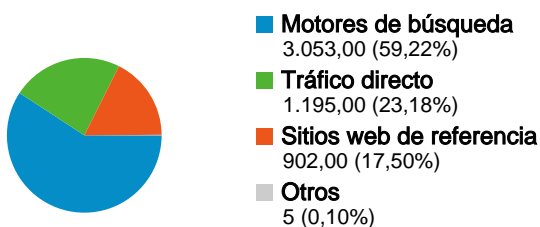

Visión general de las fuentes de tráfico

Visión general del contenido

Páginas	Páginas vistas	Porcentaje de páginas vistas
/index2.php?idioma=catala	2.160	12,72%
/	1.129	6,65%
/html/materials/materials.php?i	342	2,01%
/html/cuina/cuina.php?idioma=	203	1,20%
/html/links/links.php?idioma=c	177	1,04%

Palabras clave

Palabra clave	Visitas	Porcentaje de visitas
xelu.net	149	4,88%
xelu	133	4,36%
brandada de bacalla?	73	2,39%
galtes de porc	41	1,34%
amanida de patata	39	1,28%