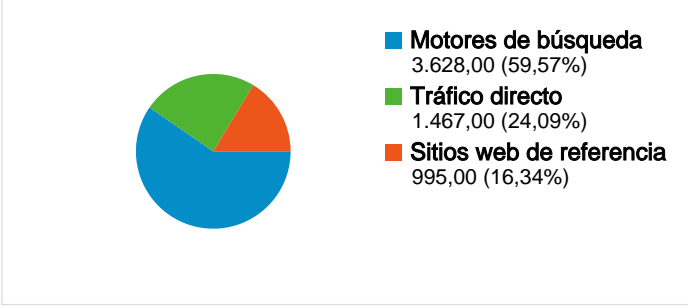

Uso del sitio

6.090 Visitas

49,26% Porcentaje de rebote

19.847 Páginas vistas

00:03:19 Promedio de tiempo en el sitio

3,26 Páginas/visita

63,04% Porcentaje de visitas nuevas

Visión general de usuarios

Gráfico de visitas por ubicación

Campañas de AdWords

Campaña	Visitas	Porcentaje de visitas
No hay datos para esta vista.		

Visión general del contenido

Páginas	Páginas vistas	Porcentaje de páginas vistas
/index2.php?idioma=catala	3.022	15,23%
/	1.599	8,06%
/html/materials/materials.php?i	683	3,44%
/html/materials/materials_fitxa.	263	1,33%
/html/materials/materials_fitxa.	214	1,08%

Visión general de las fuentes de tráfico

Palabras clave

Palabra clave	Visitas	Porcentaje de visitas
xelu.net	312	8,60%
xelu	172	4,74%
brandada de bacalla?	61	1,68%
xelu.net/material	54	1,49%
www.xelu.net	52	1,43%

4.313 usuarios han visitado este sitio.

6.090 Visitas

4.313 Usuario único absoluto

19.847 Páginas vistas

3,26 Promedio de páginas vistas

00:03:19 Tiempo en el sitio

49,26% Porcentaje de rebote

63,04% Nuevas visitas