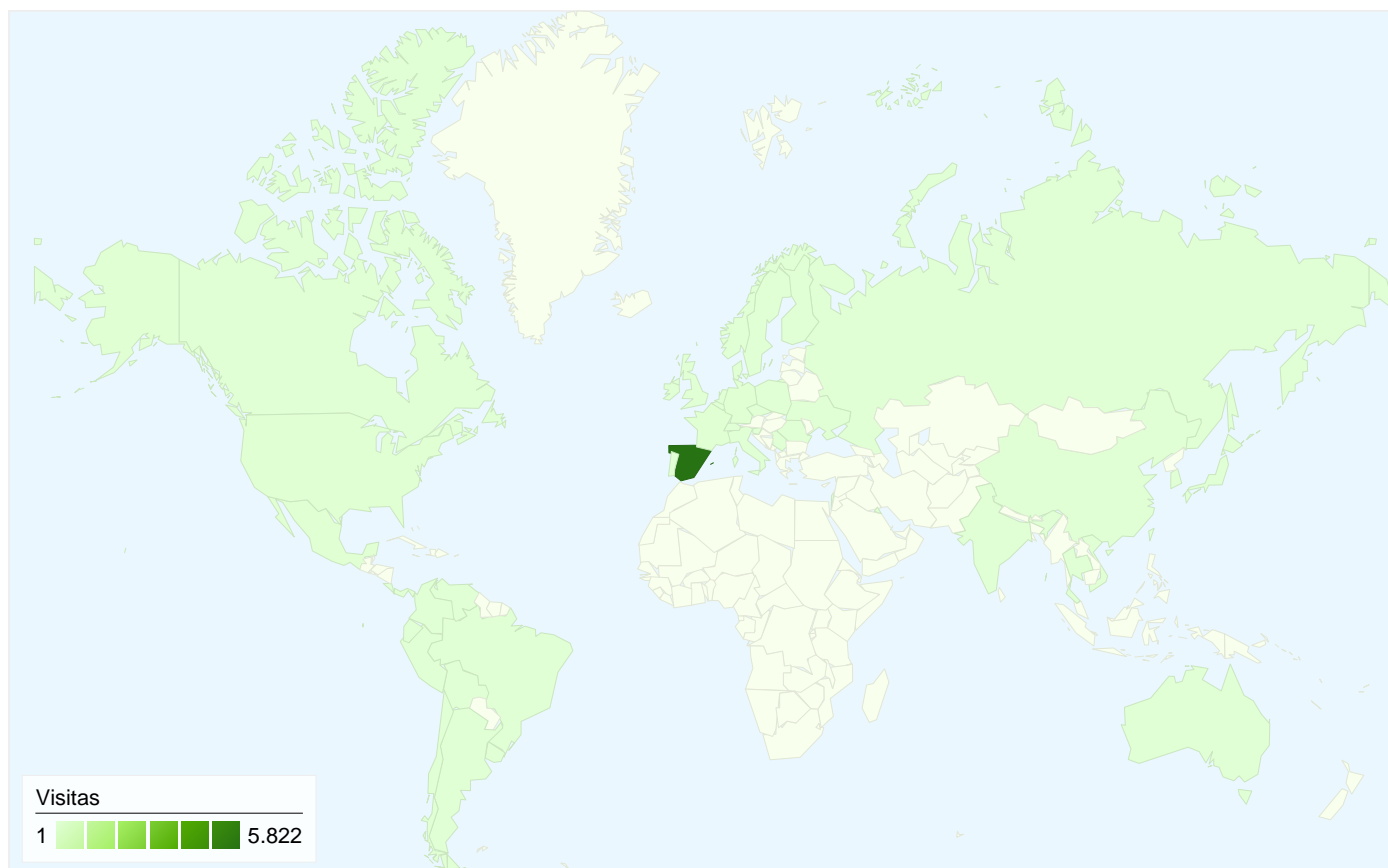

Visión general de las fuentes de tráfico

01/05/2010 - 31/05/2010

En comparación con: Sitio

Todas las fuentes de tráfico han enviado un total de 6.090 visitas.

24,09% Tráfico directo

16,34% Sitios web de referencia

6.090 visitas provinieron de 46 países/territorios.

Uso del sitio

País/territorio	Visitas	Páginas/visita	Promedio de tiempo en el sitio	Porcentaje de visitas nuevas	Porcentaje de rebote
Spain	5.822	3,31	00:03:23	61,80%	48,71%
France	32	1,62	00:00:31	87,50%	62,50%
Germany	32	1,66	00:00:30	93,75%	59,38%
United States	30	2,10	00:00:44	96,67%	70,00%
Mexico	29	3,55	00:11:27	89,66%	58,62%
United Kingdom	18	4,67	00:01:51	55,56%	50,00%
Ireland	8	1,62	00:00:01	100,00%	37,50%
Andorra	8	1,88	00:00:25	87,50%	87,50%
Peru	8	2,38	00:02:29	100,00%	50,00%
Belgium	7	2,00	00:00:46	71,43%	42,86%