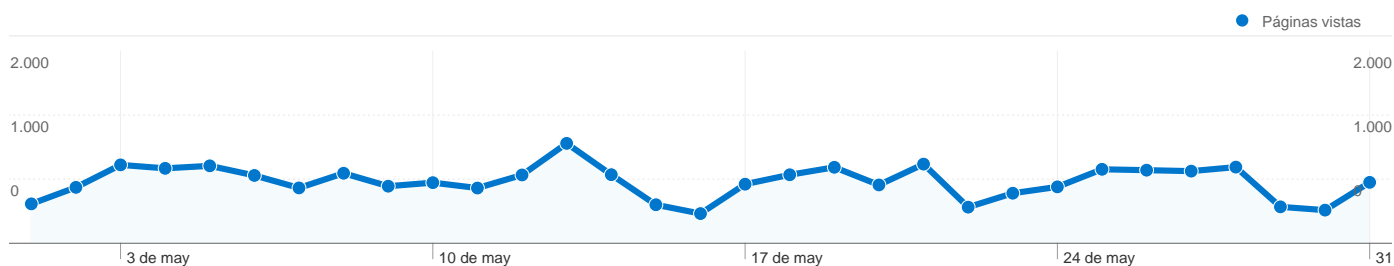

Visión general de las fuentes de tráfico

01/05/2010 - 31/05/2010

En comparación con: Sitio

Todas las fuentes de tráfico han enviado un total de 6.090 visitas.

24,09% Tráfico directo

16,34% Sitios web de referencia

59,57% Motores de búsqueda

- Motores de búsqueda
3.628,00 (59,57%)
- Tráfico directo
1.467,00 (24,09%)
- Sitios web de referencia
995,00 (16,34%)

Fuentes de tráfico principales

Fuentes	Visitas	Porcentaje de visitas	Palabras clave	Visitas	Porcentaje de visitas
google (organic)	3.477	57,09%	xelu.net	312	8,60%
(direct) ((none))	1.467	24,09%	xelu	172	4,74%
google.es (referral)	461	7,57%	brandada de bacalla?	61	1,68%
images.google.es (referral)	160	2,63%	xelu.net/material	54	1,49%
search (organic)	75	1,23%	www.xelu.net	52	1,43%

6.090 visitas provinieron de 46 países/territorios.

Uso del sitio

País/territorio	Visitas	Páginas/visita	Promedio de tiempo en el sitio	Porcentaje de visitas nuevas	Porcentaje de rebote
Spain	5.822	3,31	00:03:23	61,80%	48,71%
France	32	1,62	00:00:31	87,50%	62,50%
Germany	32	1,66	00:00:30	93,75%	59,38%
United States	30	2,10	00:00:44	96,67%	70,00%
Mexico	29	3,55	00:11:27	89,66%	58,62%
United Kingdom	18	4,67	00:01:51	55,56%	50,00%
Ireland	8	1,62	00:00:01	100,00%	37,50%
Andorra	8	1,88	00:00:25	87,50%	87,50%
Peru	8	2,38	00:02:29	100,00%	50,00%
Belgium	7	2,00	00:00:46	71,43%	42,86%