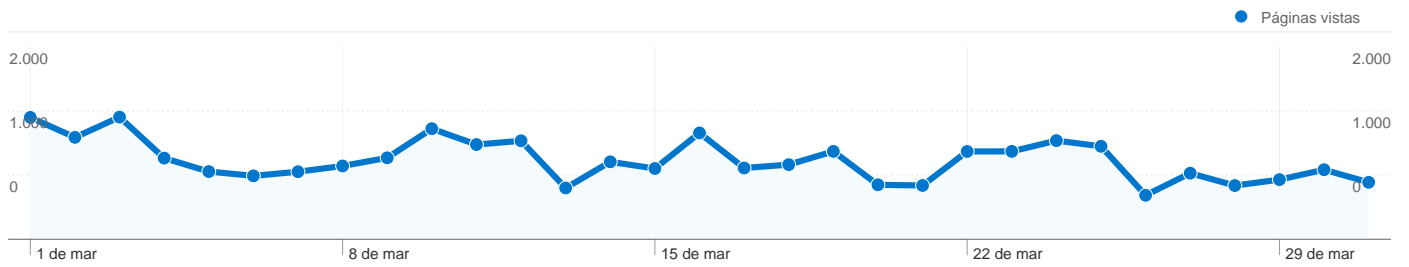

Visión general de las fuentes de tráfico

01/03/2010 - 31/03/2010

En comparación con: Sitio

Todas las fuentes de tráfico han enviado un total de 7.322 visitas.

21,48% Tráfico directo

13,17% Sitios web de referencia

Gráfico de visitas por ubicación

En comparación con: Sitio

7.322 visitas provinieron de 59 países/territorios.

Uso del sitio

País/territorio	Visitas	Páginas/visita	Promedio de tiempo en el sitio	Porcentaje de visitas nuevas	Porcentaje de rebote
Spain	7.030	3,53	00:03:09	63,24%	50,41%
France	43	1,79	00:01:10	62,79%	55,81%
Andorra	26	3,31	00:03:05	92,31%	69,23%
Germany	22	3,41	00:01:45	90,91%	68,18%
Mexico	21	2,24	00:02:55	95,24%	57,14%
United States	21	1,33	00:00:08	100,00%	76,19%
United Kingdom	19	1,68	00:01:33	94,74%	73,68%
Portugal	11	1,55	00:00:37	90,91%	45,45%
Argentina	9	1,56	00:00:22	88,89%	77,78%
Netherlands	9	4,89	00:01:45	66,67%	88,89%

1 - 10 de 59

Visión general del contenido

En comparación con: Sitio

Las páginas de este sitio se han visitado un total de 25.500 veces.

 **25.500** Páginas vistas

 **19.866** Visitas únicas

 **50,96%** Porcentaje de rebote