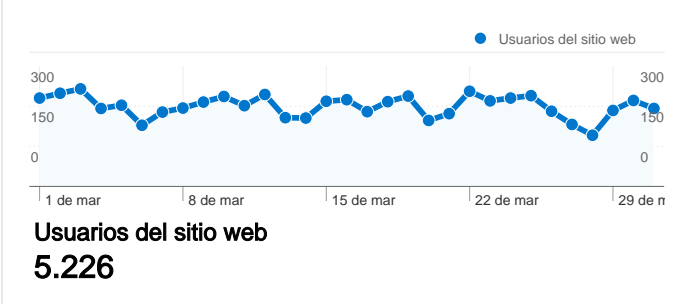

Uso del sitio

7.322 Visitas

50,96% Porcentaje de rebote

25.500 Páginas vistas

00:03:05 Promedio de tiempo en el sitio

3,48 Páginas/visita

64,22% Porcentaje de visitas nuevas

Visión general de usuarios

Gráfico de visitas por ubicación

Campañas de AdWords

Campaña	Visitas	Porcentaje de visitas
No hay datos para esta vista.		

Visión general del contenido

Páginas	Páginas vistas	Porcentaje de páginas vistas
/index2.php?idioma=catala	3.268	12,82%
/	1.543	6,05%
/html/cuina/cuina_fitxa.php?cui	769	3,02%
/html/materials/materials.php?i	498	1,95%
/html/links/links.php?idioma=c	429	1,68%

Visión general de usuarios

En comparación con: Sitio

5.226 usuarios han visitado este sitio.

7.322 Visitas

5.226 Usuario único absoluto

25.500 Páginas vistas

3,48 Promedio de páginas vistas

00:03:05 Tiempo en el sitio

Visión general de las fuentes de tráfico

01/03/2010 - 31/03/2010

En comparación con: Sitio

Todas las fuentes de tráfico han enviado un total de 7.322 visitas.

21,48% Tráfico directo

13,17% Sitios web de referencia