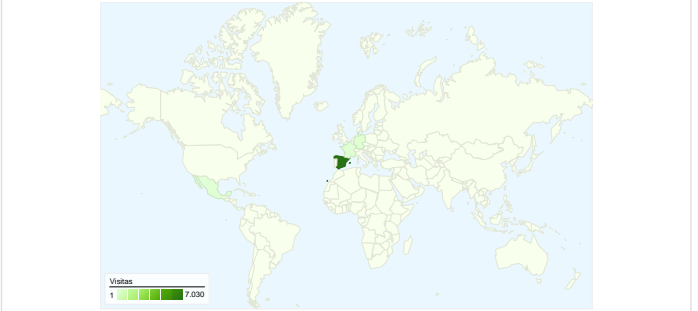

Uso del sitio

7.322 Visitas

50,96% Porcentaje de rebote

25.500 Páginas vistas

00:03:05 Promedio de tiempo en el sitio

3,48 Páginas/visita

64,22% Porcentaje de visitas nuevas

Visión general de usuarios

Gráfico de visitas por ubicación

Campañas de AdWords

Campaña	Visitas	Porcentaje de visitas
No hay datos para esta vista.		

Visión general del contenido

Páginas	Páginas vistas	Porcentaje de páginas vistas
/index2.php?idioma=catala	3.268	12,82%
/	1.543	6,05%
/html/cuina/cuina_fitxa.php?cui	769	3,02%
/html/materials/materials.php?i	498	1,95%
/html/links/links.php?idioma=c	429	1,68%

Visión general de usuarios

En comparación con: Sitio

5.226 usuarios han visitado este sitio.

7.322 Visitas

5.226 Usuario único absoluto

25.500 Páginas vistas

3,48 Promedio de páginas vistas

00:03:05 Tiempo en el sitio

Gráfico de visitas por ubicación

En comparación con: Sitio

7.322 visitas provinieron de 59 países/territorios.

Uso del sitio

País/territorio	Visitas	Páginas/visita	Promedio de tiempo en el sitio	Porcentaje de visitas nuevas	Porcentaje de rebote
Spain	7.030	3,53	00:03:09	63,24%	50,41%
France	43	1,79	00:01:10	62,79%	55,81%
Andorra	26	3,31	00:03:05	92,31%	69,23%
Germany	22	3,41	00:01:45	90,91%	68,18%
Mexico	21	2,24	00:02:55	95,24%	57,14%
United States	21	1,33	00:00:08	100,00%	76,19%
United Kingdom	19	1,68	00:01:33	94,74%	73,68%
Portugal	11	1,55	00:00:37	90,91%	45,45%
Argentina	9	1,56	00:00:22	88,89%	77,78%
Netherlands	9	4,89	00:01:45	66,67%	88,89%