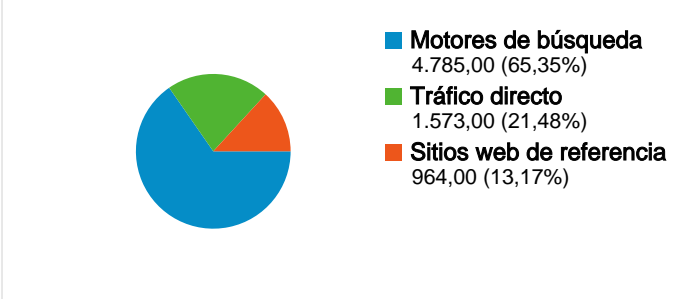

Uso del sitio

7.322 Visitas

50,96% Porcentaje de rebote

25.500 Páginas vistas

00:03:05 Promedio de tiempo en el sitio

3,48 Páginas/visita

64,22% Porcentaje de visitas nuevas

Visión general de usuarios

Gráfico de visitas por ubicación

Campañas de AdWords

Campaña	Visitas	Porcentaje de visitas
No hay datos para esta vista.		

Visión general del contenido

Páginas	Páginas vistas	Porcentaje de páginas vistas
/index2.php?idioma=catala	3.268	12,82%
/	1.543	6,05%
/html/cuina/cuina_fitxa.php?cui	769	3,02%
/html/materials/materials.php?i	498	1,95%
/html/links/links.php?idioma=c	429	1,68%

Visión general de las fuentes de tráfico

Palabras clave

Palabra clave	Visitas	Porcentaje de visitas
bunyols de vent	450	9,40%
xelu.net	312	6,52%
xelu	187	3,91%
bunyols de bacalla	100	2,09%
xelu.net/material	89	1,86%

Visión general de usuarios

En comparación con: Sitio

5.226 usuarios han visitado este sitio.

7.322 Visitas

5.226 Usuario único absoluto

25.500 Páginas vistas

3,48 Promedio de páginas vistas

00:03:05 Tiempo en el sitio