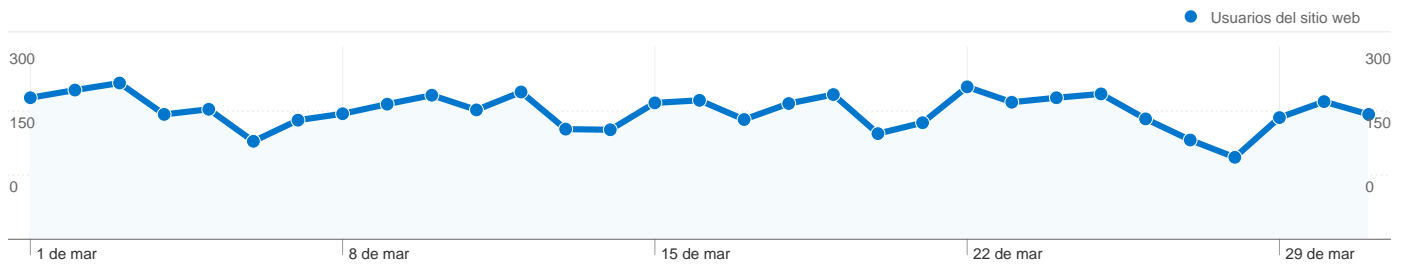

Uso del sitio

7.322 Visitas

50,96% Porcentaje de rebote

25.500 Páginas vistas

00:03:05 Promedio de tiempo en el sitio

3,48 Páginas/visita

64,22% Porcentaje de visitas nuevas

Visión general de usuarios

Gráfico de visitas por ubicación

Campañas de AdWords

Campaña	Visitas	Porcentaje de visitas
No hay datos para esta vista.		

Visión general del contenido

Páginas	Páginas vistas	Porcentaje de páginas vistas
/index2.php?idioma=catala	3.268	12,82%
/	1.543	6,05%
/html/cuina/cuina_fitxa.php?cui	769	3,02%
/html/materials/materials.php?i	498	1,95%
/html/links/links.php?idioma=c	429	1,68%

Visión general de las fuentes de tráfico

Palabras clave

Palabra clave	Visitas	Porcentaje de visitas
bunyols de vent	450	9,40%
xelu.net	312	6,52%
xelu	187	3,91%
bunyols de bacalla	100	2,09%
xelu.net/material	89	1,86%

Visión general de usuarios

En comparación con: Sitio

5.226 usuarios han visitado este sitio.

7.322 Visitas

5.226 Usuario único absoluto

25.500 Páginas vistas

3,48 Promedio de páginas vistas

00:03:05 Tiempo en el sitio