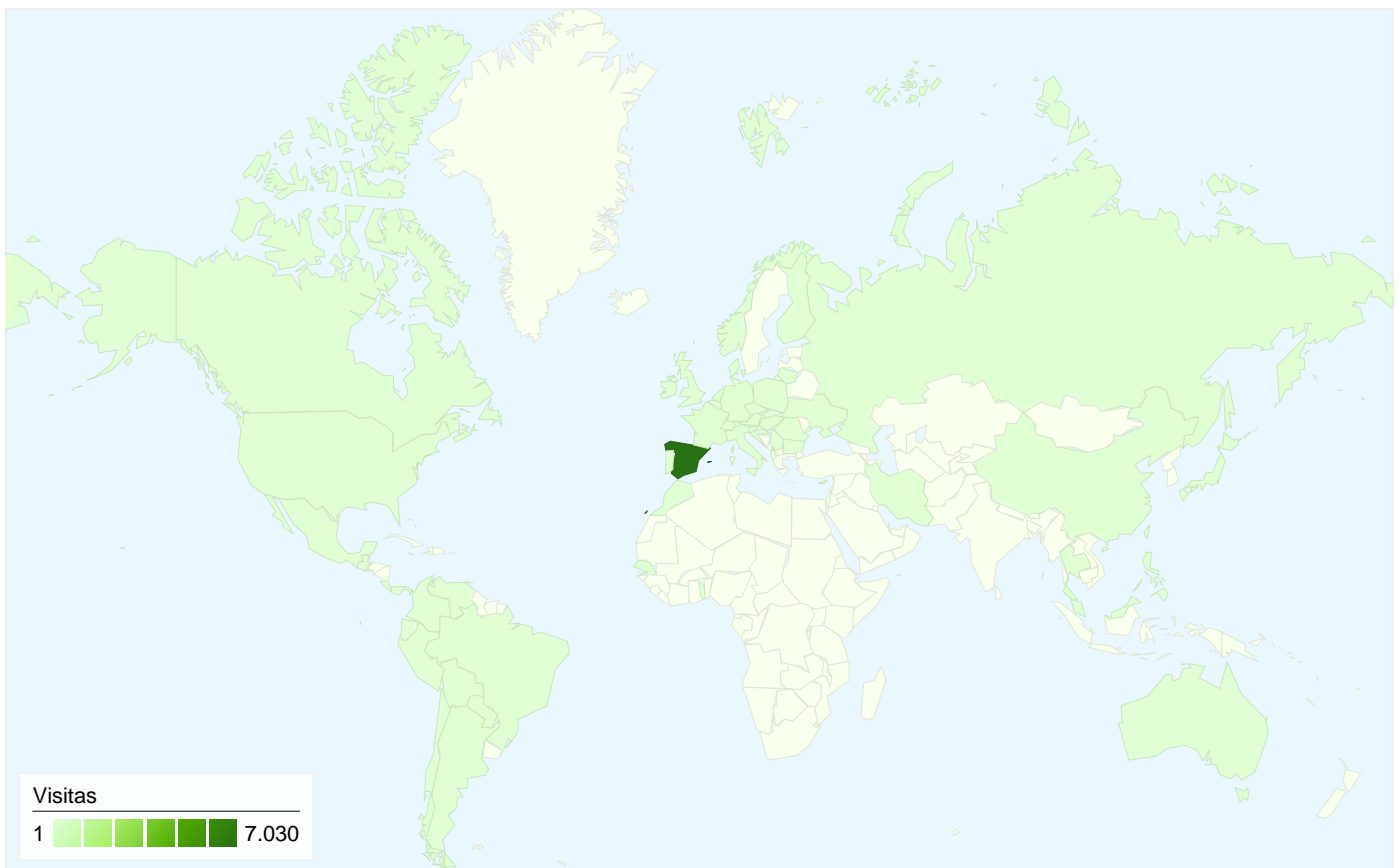

Visión general de las fuentes de tráfico

01/03/2010 - 31/03/2010

En comparación con: Sitio

Todas las fuentes de tráfico han enviado un total de 7.322 visitas.

21,48% Tráfico directo

13,17% Sitios web de referencia

Gráfico de visitas por ubicación

En comparación con: Sitio

7.322 visitas provinieron de 59 países/territorios.

Uso del sitio

País/territorio	Visitas	Páginas/visita	Promedio de tiempo en el sitio	Porcentaje de visitas nuevas	Porcentaje de rebote
Spain	7.030	3,53	00:03:09	63,24%	50,41%
France	43	1,79	00:01:10	62,79%	55,81%
Andorra	26	3,31	00:03:05	92,31%	69,23%
Germany	22	3,41	00:01:45	90,91%	68,18%
Mexico	21	2,24	00:02:55	95,24%	57,14%
United States	21	1,33	00:00:08	100,00%	76,19%
United Kingdom	19	1,68	00:01:33	94,74%	73,68%
Portugal	11	1,55	00:00:37	90,91%	45,45%
Argentina	9	1,56	00:00:22	88,89%	77,78%
Netherlands	9	4,89	00:01:45	66,67%	88,89%