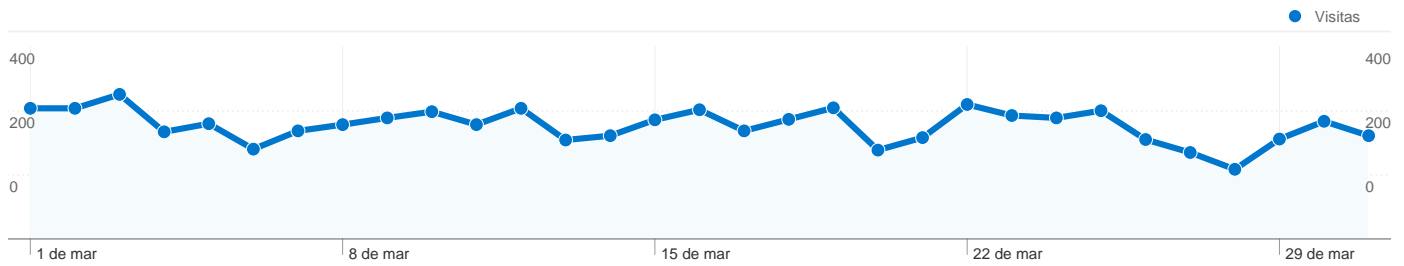

Uso del sitio

7.322 Visitas

50,96% Porcentaje de rebote

25.500 Páginas vistas

00:03:05 Promedio de tiempo en el sitio

3,48 Páginas/visita

64,22% Porcentaje de visitas nuevas

Visión general de usuarios

Visión general de usuarios

En comparación con: Sitio

5.226 usuarios han visitado este sitio.

7.322 Visitas

5.226 Usuario único absoluto

25.500 Páginas vistas

3,48 Promedio de páginas vistas

00:03:05 Tiempo en el sitio

AdWords ha enviado 0 visitas a través de 0 campañas.

Uso del sitio

Visitas 0 Porcentaje del total del sitio: 0,00%	Páginas/visita 0,00 Promedio del sitio: 3,48 (-100,00%)	Promedio de tiempo en el sitio 00:00:00 Promedio del sitio: 00:03:05 (-100,00%)	Porcentaje de visitas nuevas 0,00% Promedio del sitio: 64,22% (-100,00%)	Porcentaje de rebote 0,00% Promedio del sitio: 50,96% (-100,00%)	Total de consecuciones de objetivo 0 Porcentaje del total del sitio: 0,00%	Ingresos US\$ 0,00 Porcentaje del total del sitio: 0,00%		
Campaña		Visitas	Páginas/visita	Promedio de tiempo en el sitio	Porcentaje de visitas nuevas	Porcentaje de rebote	Total de consecuciones de objetivo	Ingresos
No hay datos para esta vista.								
								1 - 0 de 0

Visión general de las fuentes de tráfico

01/03/2010 - 31/03/2010

En comparación con: Sitio

Todas las fuentes de tráfico han enviado un total de 7.322 visitas.

21,48% Tráfico directo

13,17% Sitios web de referencia