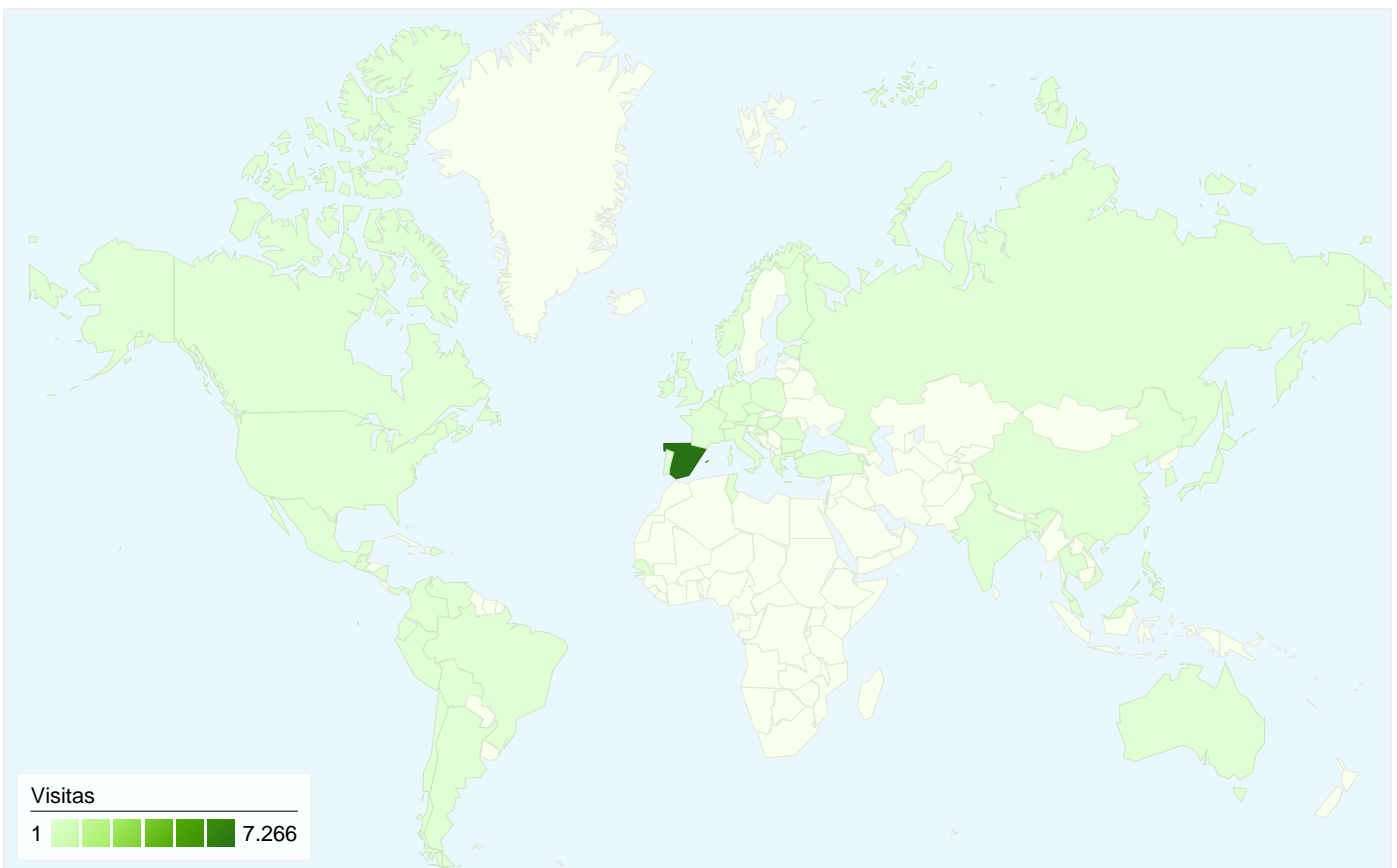

Visión general de las fuentes de tráfico

01/10/2010 - 31/10/2010

En comparación con: Sitio

Todas las fuentes de tráfico han enviado un total de 7.582 visitas.

23,93% Tráfico directo

14,06% Sitios web de referencia

62,00% Motores de búsqueda

- **Motores de búsqueda**
4.701,00 (62,00%)
- **Tráfico directo**
1.814,00 (23,93%)
- **Sitios web de referencia**
1.066,00 (14,06%)
- **Otros**
1 (0,01%)

Fuentes de tráfico principales

Gráfico de visitas por ubicación

En comparación con: Sitio

7.582 visitas de 58 países/territorios

Uso del sitio

País/territorio	Visitas	Páginas/visita	Promedio de tiempo en el sitio	Porcentaje de visitas nuevas	Porcentaje de rebote
Spain	7.266	3,27	00:03:07	66,90%	55,12%
France	29	1,86	00:01:13	86,21%	58,62%
United States	28	2,79	00:01:30	100,00%	71,43%
Germany	23	2,57	00:01:13	91,30%	60,87%
Mexico	20	2,60	00:07:59	95,00%	35,00%
United Kingdom	19	2,21	00:02:10	94,74%	68,42%
Andorra	17	3,94	00:01:00	76,47%	64,71%
Italy	13	3,69	00:02:08	84,62%	53,85%
Colombia	12	1,92	00:00:14	100,00%	25,00%
Portugal	11	1,82	00:00:50	81,82%	72,73%