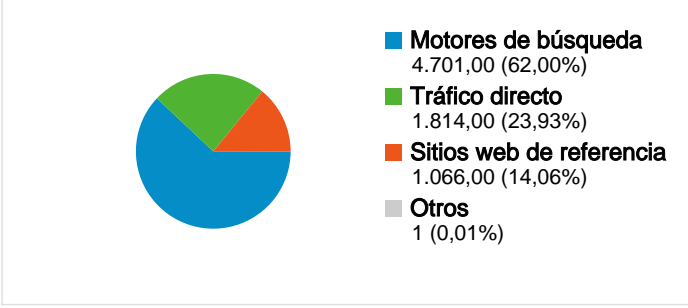

Uso del sitio

7.582 Visitas

55,24% Porcentaje de rebote

24.561 Páginas vistas

00:03:06 Promedio de tiempo en el sitio

3,24 Páginas/visita

67,82% Porcentaje de visitas nuevas

Visión general de usuarios

Gráfico de visitas por ubicación

Campañas de AdWords

Campaña	Visitas	Porcentaje de visitas
No hay datos para esta vista.		

Visión general del contenido

Páginas	Páginas vistas	Porcentaje de páginas vistas
/index2.php?idioma=catala	2.928	11,92%
/	1.411	5,74%
/html/materials/materials.php?i	634	2,58%
/html/materials/materials_fitxa.	350	1,43%
/html/materials/materials_fitxa.	286	1,16%

Visión general de las fuentes de tráfico

Palabras clave

Palabra clave	Visitas	Porcentaje de visitas
xelu.net	243	5,17%
xelu	194	4,13%
galtes de porc	93	1,98%
bunyols de bacalla	46	0,98%
www.xelu.net	46	0,98%

Visión general de usuarios

En comparación con: Sitio

5.708 usuarios han visitado este sitio.

7.582 Visitas

5.708 Usuario único absoluto

24.561 Páginas vistas

3,24 Promedio de páginas vistas

00:03:06 Tiempo en el sitio