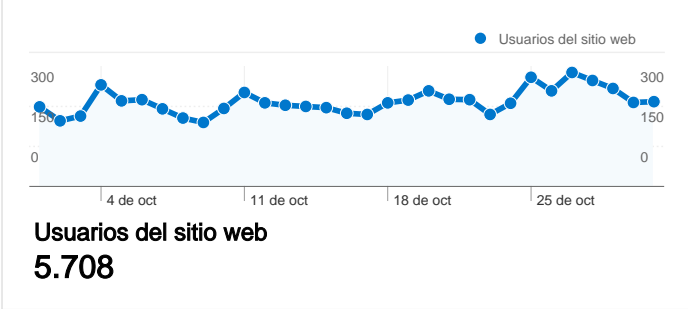

Uso del sitio

7.582 Visitas

55,24% Porcentaje de rebote

24.561 Páginas vistas

00:03:06 Promedio de tiempo en el sitio

3,24 Páginas/visita

67,82% Porcentaje de visitas nuevas

Visión general de usuarios

Gráfico de visitas por ubicación

Campañas de AdWords

Campaña	Visitas	Porcentaje de visitas
No hay datos para esta vista.		

Visión general del contenido

Páginas	Páginas vistas	Porcentaje de páginas vistas
/index2.php?idioma=catala	2.928	11,92%
/	1.411	5,74%
/html/materials/materials.php?i	634	2,58%
/html/materials/materials_fitxa.	350	1,43%
/html/materials/materials_fitxa.	286	1,16%

Visión general de usuarios

En comparación con: Sitio

5.708 usuarios han visitado este sitio.

7.582 Visitas

5.708 Usuario único absoluto

24.561 Páginas vistas

3,24 Promedio de páginas vistas

00:03:06 Tiempo en el sitio

Gráfico de visitas por ubicación

En comparación con: Sitio

7.582 visitas de 58 países/territorios

Uso del sitio

País/territorio	Visitas	Páginas/visita	Promedio de tiempo en el sitio	Porcentaje de visitas nuevas	Porcentaje de rebote
Spain	7.266	3,27	00:03:07	66,90%	55,12%
France	29	1,86	00:01:13	86,21%	58,62%
United States	28	2,79	00:01:30	100,00%	71,43%
Germany	23	2,57	00:01:13	91,30%	60,87%
Mexico	20	2,60	00:07:59	95,00%	35,00%
United Kingdom	19	2,21	00:02:10	94,74%	68,42%
Andorra	17	3,94	00:01:00	76,47%	64,71%
Italy	13	3,69	00:02:08	84,62%	53,85%
Colombia	12	1,92	00:00:14	100,00%	25,00%
Portugal	11	1,82	00:00:50	81,82%	72,73%