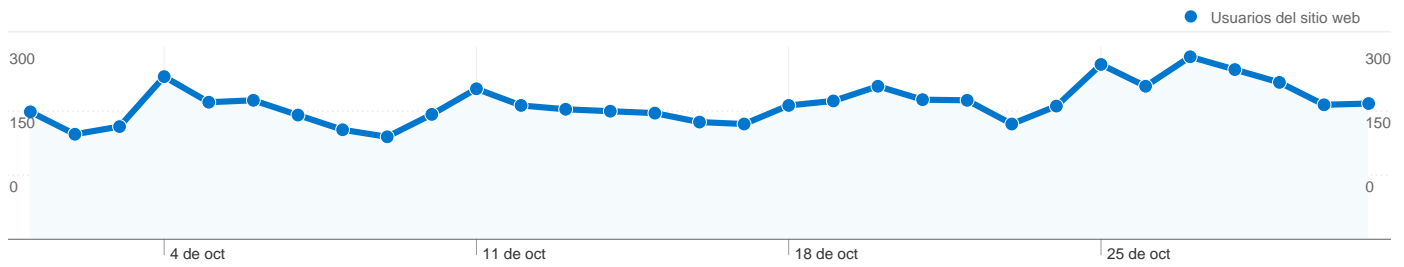

Uso del sitio

7.582 Visitas

55,24% Porcentaje de rebote

24.561 Páginas vistas

00:03:06 Promedio de tiempo en el sitio

3,24 Páginas/visita

67,82% Porcentaje de visitas nuevas

Visión general de usuarios

Visión general de las fuentes de tráfico

Palabras clave

Palabra clave	Visitas	Porcentaje de visitas
xelu.net	243	5,17%
xelu	194	4,13%
galtes de porc	93	1,98%
bunyols de bacalla	46	0,98%
www.xelu.net	46	0,98%

Visión general de usuarios

En comparación con: Sitio

5.708 usuarios han visitado este sitio.

7.582 Visitas

5.708 Usuario único absoluto

24.561 Páginas vistas

3,24 Promedio de páginas vistas

00:03:06 Tiempo en el sitio

Gráfico de visitas por ubicación

En comparación con: Sitio

7.582 visitas de 58 países/territorios

Uso del sitio

País/territorio	Visitas	Páginas/visita	Promedio de tiempo en el sitio	Porcentaje de visitas nuevas	Porcentaje de rebote
Spain	7.266	3,27	00:03:07	66,90%	55,12%
France	29	1,86	00:01:13	86,21%	58,62%
United States	28	2,79	00:01:30	100,00%	71,43%
Germany	23	2,57	00:01:13	91,30%	60,87%
Mexico	20	2,60	00:07:59	95,00%	35,00%
United Kingdom	19	2,21	00:02:10	94,74%	68,42%
Andorra	17	3,94	00:01:00	76,47%	64,71%
Italy	13	3,69	00:02:08	84,62%	53,85%
Colombia	12	1,92	00:00:14	100,00%	25,00%
Portugal	11	1,82	00:00:50	81,82%	72,73%