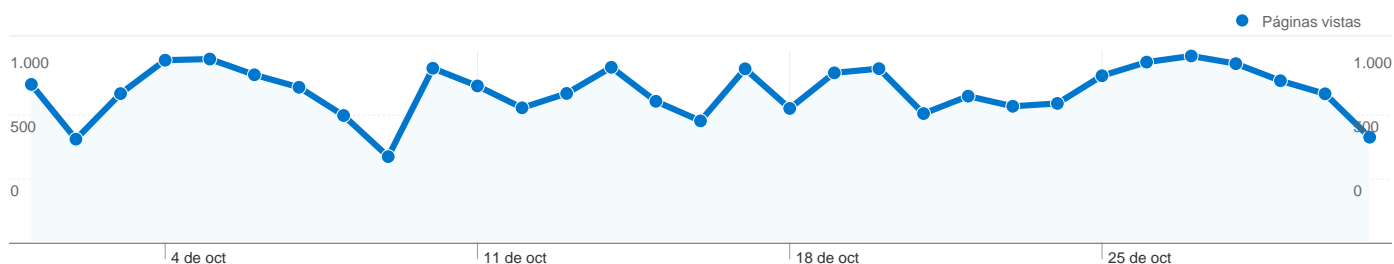

Gráfico de visitas por ubicación

En comparación con: Sitio

7.582 visitas de 58 países/territorios

Uso del sitio

País/territorio	Visitas	Páginas/visita	Promedio de tiempo en el sitio	Porcentaje de visitas nuevas	Porcentaje de rebote
Spain	7.266	3,27	00:03:07	66,90%	55,12%
France	29	1,86	00:01:13	86,21%	58,62%
United States	28	2,79	00:01:30	100,00%	71,43%
Germany	23	2,57	00:01:13	91,30%	60,87%
Mexico	20	2,60	00:07:59	95,00%	35,00%
United Kingdom	19	2,21	00:02:10	94,74%	68,42%
Andorra	17	3,94	00:01:00	76,47%	64,71%
Italy	13	3,69	00:02:08	84,62%	53,85%
Colombia	12	1,92	00:00:14	100,00%	25,00%
Portugal	11	1,82	00:00:50	81,82%	72,73%

1 - 10 de 58

Las páginas de este sitio se han visitado un total de 24.561 veces.

 **24.561** Páginas vistas

 **19.151** Visitas únicas

 **55,24%** Porcentaje de rebote

Contenido principal

Páginas	Páginas vistas	Porcentaje de páginas vistas
/index2.php?idioma=catala	2.928	11,92%
/	1.411	5,74%
/html/materials/materials.php?idioma=catala	634	2,58%
/html/materials/materials_fitxa.php?materials_ID=2&idioma=cat	350	1,43%
/html/materials/materials_fitxa.php?materials_ID=21&idioma=ca	286	1,16%