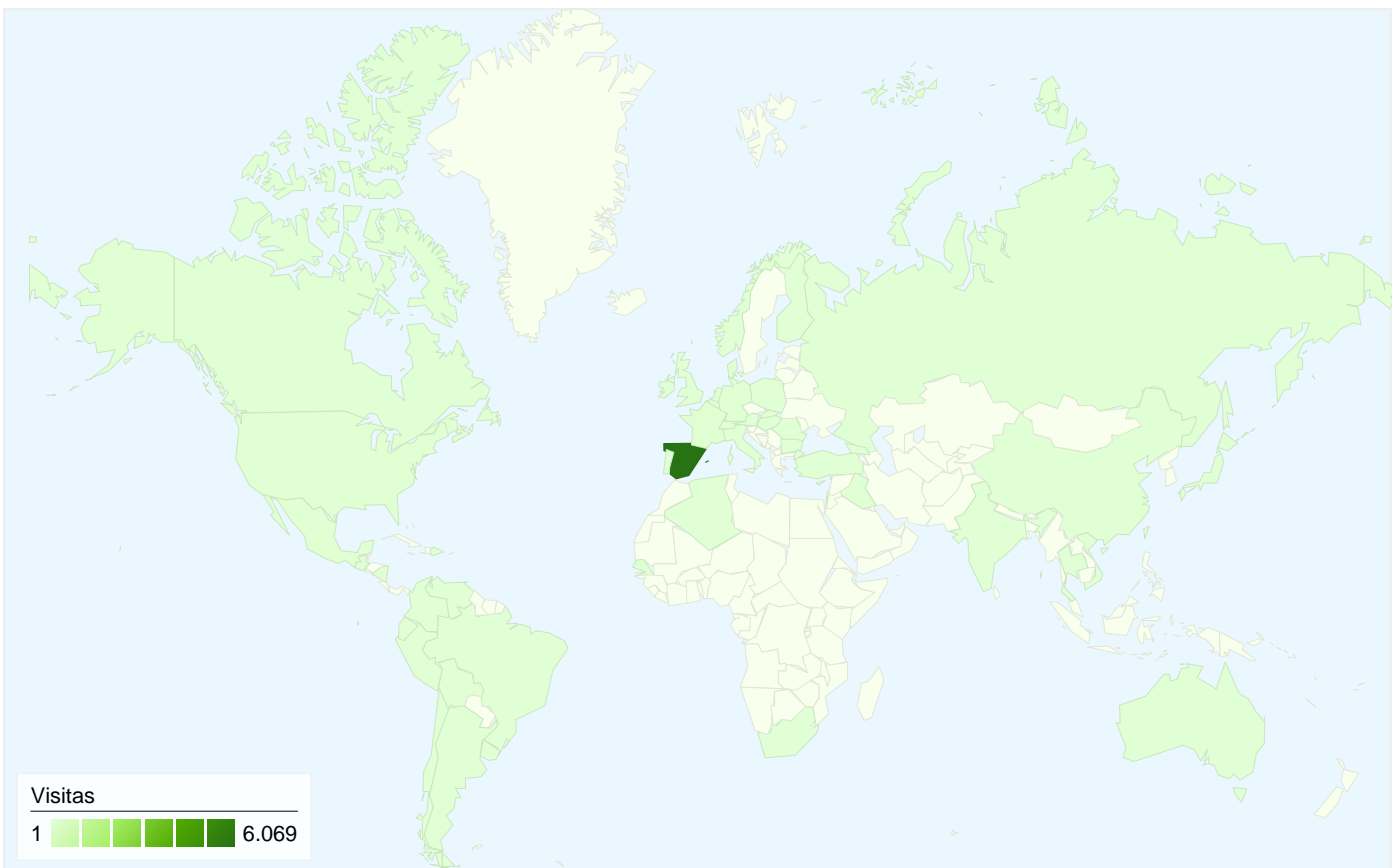

Visión general de las fuentes de tráfico

01/09/2010 - 30/09/2010

En comparación con: Sitio

Todas las fuentes de tráfico han enviado un total de 6.422 visitas.

22,28% Tráfico directo

17,81% Sitios web de referencia

59,90% Motores de búsqueda

- Motores de búsqueda
3.847,00 (59,90%)
- Tráfico directo
1.431,00 (22,28%)
- Sitios web de referencia
1.144,00 (17,81%)

Fuentes de tráfico principales

Fuentes	Visitas	Porcentaje de visitas	Palabras clave	Visitas	Porcentaje de visitas
google (organic)	3.677	57,26%	xelu.net	208	5,41%
(direct) ((none))	1.431	22,28%	xelu	139	3,61%
google.es (referral)	623	9,70%	fotos festa major de tona	113	2,94%
search (organic)	91	1,42%	galtes de porc	88	2,29%
facebook.com (referral)	77	1,20%	exercicis trigonometria basics	47	1,22%

Gráfico de visitas por ubicación

En comparación con: Sitio

6.422 visitas de 53 países/territorios

Uso del sitio

País/territorio	Visitas	Páginas/visita	Promedio de tiempo en el sitio	Porcentaje de visitas nuevas	Porcentaje de rebote
Spain	6.069	3,19	00:03:10	63,85%	53,50%
France	54	1,98	00:00:42	79,63%	61,11%
United States	35	1,37	00:00:28	97,14%	71,43%
Germany	29	4,69	00:02:55	86,21%	41,38%
Italy	22	3,59	00:01:55	68,18%	68,18%
Andorra	21	3,76	00:02:03	100,00%	57,14%
Mexico	20	2,80	00:05:19	90,00%	45,00%
United Kingdom	16	2,56	00:01:12	93,75%	56,25%
Colombia	11	2,73	00:01:19	81,82%	27,27%
Brazil	11	1,36	00:00:08	90,91%	63,64%