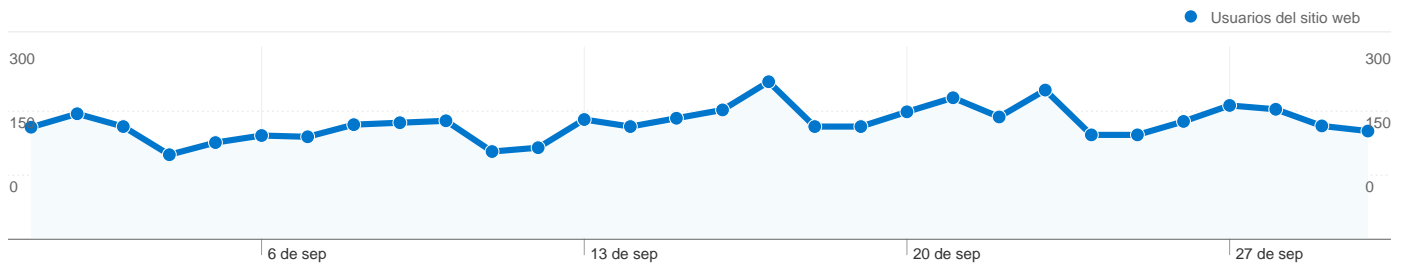

Uso del sitio

6.422 Visitas

53,72% Porcentaje de rebote

20.207 Páginas vistas

00:03:05 Promedio de tiempo en el sitio

3,15 Páginas/visita

65,12% Porcentaje de visitas nuevas

Visión general de usuarios

Usuarios del sitio web
4.635

Gráfico de visitas por ubicación

Campañas de AdWords

Campaña	Visitas	Porcentaje de visitas
No hay datos para esta vista.		

Visión general de las fuentes de tráfico

Visión general del contenido

En comparación con: Sitio

4.635 usuarios han visitado este sitio.

6.422 Visitas

4.635 Usuario único absoluto

20.207 Páginas vistas

3,15 Promedio de páginas vistas

00:03:05 Tiempo en el sitio

53,72% Porcentaje de rebote

Gráfico de visitas por ubicación

En comparación con: Sitio

6.422 visitas de 53 países/territorios

Uso del sitio

País/territorio	Visitas	Páginas/visita	Promedio de tiempo en el sitio	Porcentaje de visitas nuevas	Porcentaje de rebote
Spain	6.069	3,19	00:03:10	63,85%	53,50%
France	54	1,98	00:00:42	79,63%	61,11%
United States	35	1,37	00:00:28	97,14%	71,43%
Germany	29	4,69	00:02:55	86,21%	41,38%
Italy	22	3,59	00:01:55	68,18%	68,18%
Andorra	21	3,76	00:02:03	100,00%	57,14%
Mexico	20	2,80	00:05:19	90,00%	45,00%
United Kingdom	16	2,56	00:01:12	93,75%	56,25%
Colombia	11	2,73	00:01:19	81,82%	27,27%
Brazil	11	1,36	00:00:08	90,91%	63,64%