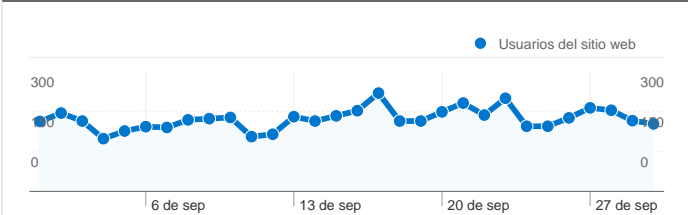

Uso del sitio

6.422 Visitas

53,72% Porcentaje de rebote

20.207 Páginas vistas

00:03:05 Promedio de tiempo en el sitio

3,15 Páginas/visita

65,12% Porcentaje de visitas nuevas

Visión general de usuarios

Usuarios del sitio web
4.635

Gráfico de visitas por ubicación

Campañas de AdWords

Campaña	Visitas	Porcentaje de visitas
No hay datos para esta vista.		

Visión general de las fuentes de tráfico

Visión general del contenido

En comparación con: Sitio

4.635 usuarios han visitado este sitio.

6.422 Visitas

4.635 Usuario único absoluto

20.207 Páginas vistas

3,15 Promedio de páginas vistas

00:03:05 Tiempo en el sitio

53,72% Porcentaje de rebote

Gráfico de visitas por ubicación

En comparación con: Sitio

6.422 visitas de 53 países/territorios

Uso del sitio

País/territorio	Visitas	Páginas/visita	Promedio de tiempo en el sitio	Porcentaje de visitas nuevas	Porcentaje de rebote
Spain	6.069	3,19	00:03:10	63,85%	53,50%
France	54	1,98	00:00:42	79,63%	61,11%
United States	35	1,37	00:00:28	97,14%	71,43%
Germany	29	4,69	00:02:55	86,21%	41,38%
Italy	22	3,59	00:01:55	68,18%	68,18%
Andorra	21	3,76	00:02:03	100,00%	57,14%
Mexico	20	2,80	00:05:19	90,00%	45,00%
United Kingdom	16	2,56	00:01:12	93,75%	56,25%
Colombia	11	2,73	00:01:19	81,82%	27,27%
Brazil	11	1,36	00:00:08	90,91%	63,64%