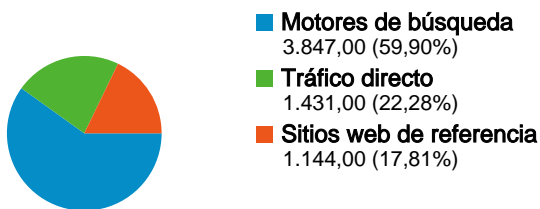

Uso del sitio

6.422 Visitas

53,72% Porcentaje de rebote

20.207 Páginas vistas

00:03:05 Promedio de tiempo en el sitio

3,15 Páginas/visita

65,12% Porcentaje de visitas nuevas

Visión general de usuarios

Usuarios del sitio web
4.635

Gráfico de visitas por ubicación

Campañas de AdWords

Campaña	Visitas	Porcentaje de visitas
No hay datos para esta vista.		

Visión general de las fuentes de tráfico

Visión general del contenido

Palabras clave

Palabra clave	Visitas	Porcentaje de visitas
xelu.net	208	5,41%
xelu	139	3,61%
fotos festa major de tona	113	2,94%
galtes de porc	88	2,29%
exercicis trigonometria basics	47	1,22%

Visión general de usuarios