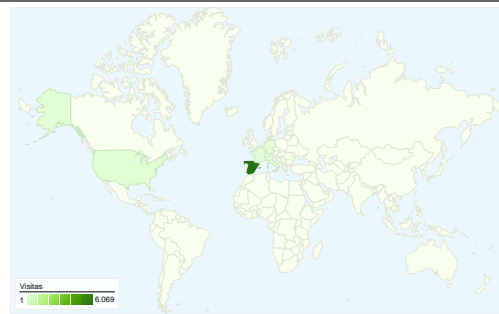

Uso del sitio

6.422 Visitas

53,72% Porcentaje de rebote

20.207 Páginas vistas

00:03:05 Promedio de tiempo en el sitio

3,15 Páginas/visita

65,12% Porcentaje de visitas nuevas

Visión general de usuarios

Usuarios del sitio web
4.635

Gráfico de visitas por ubicación

Campañas de AdWords

Campaña	Visitas	Porcentaje de visitas
No hay datos para esta vista.		

Visión general de las fuentes de tráfico

Visión general del contenido

Visión general de las fuentes de tráfico

01/09/2010 - 30/09/2010

En comparación con: Sitio

Todas las fuentes de tráfico han enviado un total de 6.422 visitas.

22,28% Tráfico directo

17,81% Sitios web de referencia

Gráfico de visitas por ubicación

En comparación con: Sitio

6.422 visitas de 53 países/territorios

Uso del sitio

País/territorio	Visitas	Páginas/visita	Promedio de tiempo en el sitio	Porcentaje de visitas nuevas	Porcentaje de rebote
Spain	6.069	3,19	00:03:10	63,85%	53,50%
France	54	1,98	00:00:42	79,63%	61,11%
United States	35	1,37	00:00:28	97,14%	71,43%
Germany	29	4,69	00:02:55	86,21%	41,38%
Italy	22	3,59	00:01:55	68,18%	68,18%
Andorra	21	3,76	00:02:03	100,00%	57,14%
Mexico	20	2,80	00:05:19	90,00%	45,00%
United Kingdom	16	2,56	00:01:12	93,75%	56,25%
Colombia	11	2,73	00:01:19	81,82%	27,27%
Brazil	11	1,36	00:00:08	90,91%	63,64%