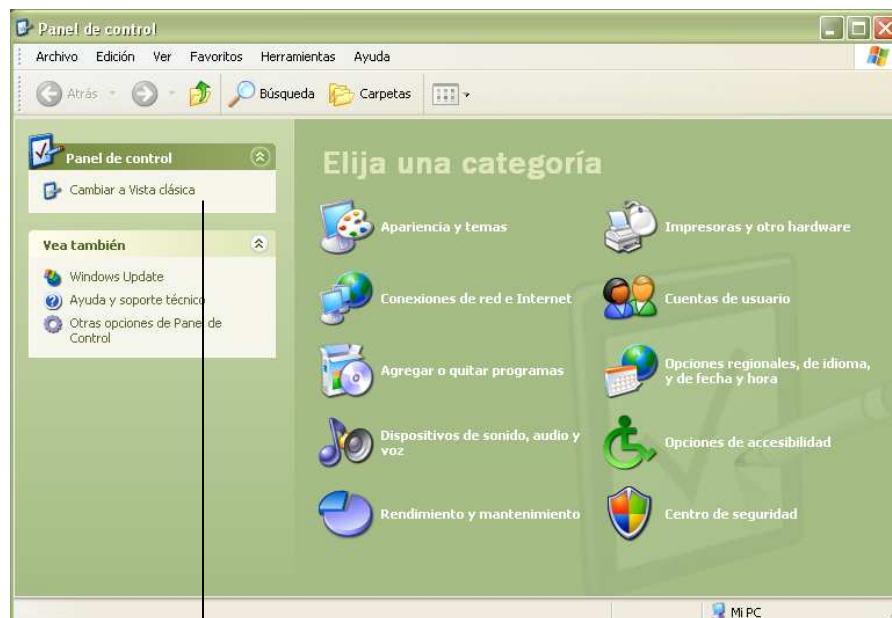

EL PANELL DE CONTROL DE WINDOWS

El Panell de Control és el lloc de l'ordinador on se'ns permet canviar la configuració d'aquest, tan a nivell de Hardware (maquinari), com a nivell de Software. Les opcions són moltes, però en aquest curs només explicarem les més comunes. Tot el que s'explica a continuació està basat en Windows XP, però per a Windows Vista i Windows 7 és pràcticament igual.

En les dues finestres anteriors podem veure, respectivament, la vista del Panell de Control de Windows XP (per categories) i la vista clàssica de Windows 98 i 2000. Des de Windows XP es pot canviar a la vista clàssica prement **Cambiar a vista clásica**. Per accedir al panell de control en Windows XP, Vista o 7 cal anar al menú **Inicio -> Panel de Control**. Per accedir-hi en Windows 98 o 2000 cal anar al menú **Inicio -> Configuración -> Panel de Control**.