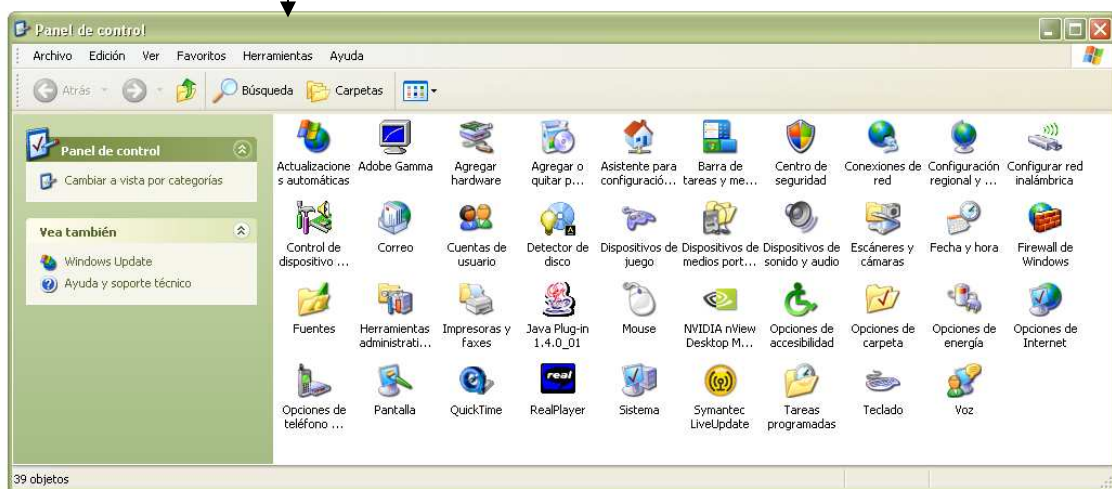

EL PANELL DE CONTROL DE WINDOWS

El Panell de Control és el lloc de l'ordinador on se'ns permet canviar la configuració d'aquest, tan a nivell de Hardware (maquinari), com a nivell de Software. Les opcions són moltes, però en aquest curs només explicarem les més comunes. Tot el que s'explica a continuació està basat en Windows XP, però per a Windows Vista i Windows 7 és pràcticament igual.

En les dues finestres anteriors podem veure, respectivament, la vista del Panell de Control de Windows XP (per categories) i la vista clàssica de Windows 98 i 2000. Des de Windows XP es pot canviar a la vista clàssica prement **Cambiar a vista clásica**. Per accedir al panell de control en Windows XP, Vista o 7 cal anar al menú **Inicio -> Panel de Control**. Per accedir-hi en Windows 98 o 2000 cal anar al menú **Inicio -> Configuración -> Panel de Control**.